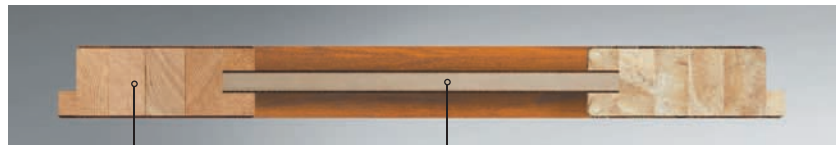

# DRZWI WEWNĄTRZLOKALOWE DREWNIANE

Wychodząc na przeciw Państwa oczekiwaniom, pragniemy przedstawić nasz nowy produkt DRZWI WEWNĄTRZLOKALOWE DREWNIANE. Drewno to ekologiczny materiał, który pozwala na produkowanie drzwi o nowoczesnym i ponadczasowym wzornictwie z zachowaniem jego naturalnych, ciepłych właściwości. Zatrudniamy wykwalifikowanych pracowników, którzy przy pomocy nowoczesnego parku maszynowego oraz wysokiej jakości półproduktów z zaangażowaniem wykonują Państwa zamówienia. Pragniemy, aby nasze drzwi były jak najwyższej jakości i przyniosły Państwu zadowolenie z wieloletniego użytkowania.

## Konstrukcja skrzydła

ramiak drewniany sosnowy obłożony dębowym obłogiem 3 mm

plycina gładka lub frezowana MDF fornirowana naturalną okleiną dębową (patrz przy poszczególnych modelach drzwi)

doklejki dębowe