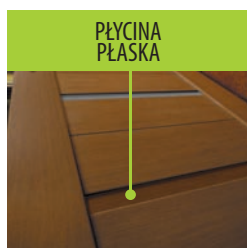

IWO

BORYS

IWO 1
SOSNA NATURA
zł netto | 819,00
zł brutto | 1007,37

IWO 2
SOSNA NATURA
zł netto | 819,00
zł brutto | 1007,37

IWO 3
SOSNA NATURA
zł netto | 819,00
zł brutto | 1007,37

IWO 4
SOSNA NATURA
zł netto | 819,00
zł brutto | 1007,37

BORYS 1
SOSNA NATURA
zł netto | 819,00
zł brutto | 1007,37

BORYS 2
SOSNA NATURA
zł netto | 819,00
zł brutto | 1007,37

BORYS 3
SOSNA NATURA
zł netto | 819,00
zł brutto | 1007,37

BORYS 4
SOSNA NATURA
zł netto | 819,00
zł brutto | 1007,37

DĄB NATURA
zł netto | 999,00
zł brutto | 1228,77

DĄB NATURA
zł netto | 999,00
zł brutto | 1228,77

DĄB NATURA
zł netto | 999,00
zł brutto | 1228,77

DĄB NATURA
zł netto | 999,00
zł brutto | 1228,77

DĄB NATURA
zł netto | 999,00
zł brutto | 1228,77

DĄB NATURA
zł netto | 999,00
zł brutto | 1228,77

DĄB NATURA
zł netto | 999,00
zł brutto | 1228,77

DĄB NATURA
zł netto | 999,00
zł brutto | 1228,77

Kolor biały, z palety RAL i patyna za dopłatą strona 10.

Konstrukcja skrzydła:

Rama skrzydła wykonana jest z drewna sosnowego klejonego warstwowo i obłożona naturalnym obłożeniem sosnowym lub dębowym. Płytki wykonane z płyty MDF okleinowane naturalną okleiną sosnową lub dębową.

Dostępne wymiary:

Szerokość: „60”, „70”, „80”, „90” („100” lub nietypowe - patrz strona 2 i 10).

Zabezpieczenie powierzchni:

Drzwi barwione są bejcamy, dzięki którym uzyskujemy wyraźną strukturę drewna. Ostateczną powłokę wykonujemy wysokiej jakości lakierami wodnymi odpornymi na czynniki mechaniczne. Dostępna kolorystyka - strona 12.

Okucia:

3 srebrne zawiasy dwuczopowe z regulacją w płaszczyźnie poziomej, zamek: na klucz, wkładkę patentową, z blokadą lub oszczędnościowy.

Szklenie:

W standardzie: szyba VSG 2.2.1 bezpieczna mleczna, w opcji bez dopłat: decormat mleczna, chinchila i ornament deszcz.