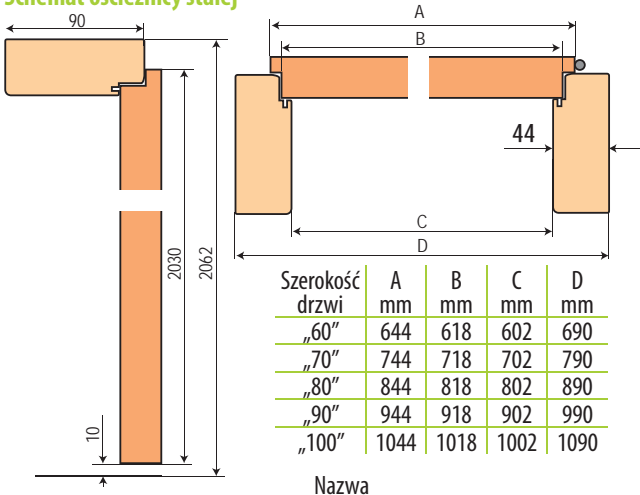

OŚCIEŻNICE I TUNELE STAŁE ORAZ OPASKI I ĆWIERĆWAŁKI

Ramiaki ościeżnicy wykonane są z drewna sosnowego klejonego warstwowo i okleinowane naturalną okleiną sosnową lub dębową.

Schemat ościeżnicy stałej

Ościeżnica i tunel stałe soft w kolorze skrzydła „60, 70, 80, 90, 100”

Opaska w kolorze skrzydła - komplet: 2 szt. x 2,2 m + 1 szt. x 1,1 m

Ćwierćwałek w kolorze skrzydła - komplet: 2 szt. x 2,2 m + 1 szt. x 1,1 m

Dopłata do ościeżnicy, opasek i ćwierćwałków dwuskrzydłowych: + 30%

SOSNA NATURA		DĄB NATURA		DĄB NATURA		SOSNA NATURA	
KOLORY STANDARD				KOLORY PATYNOWANE		KOLOR BIAŁY	
zł netto	zł brutto	zł netto	zł brutto	zł netto	zł brutto	zł netto	zł brutto
199,00	244,77	249,00	306,27	269,00	330,87	249,00	306,27
89,00	109,47	109,00	134,07	119,00	146,37	109,00	134,07
29,00	35,67	39,00	47,97	44,00	54,12	39,00	47,97

Ramiaki ościeżnicy wykonane są z drewna sosnowego klejonego warstwowo i okleinowane naturalną okleiną sosnową lub dębową.

Opaski kątowe wykonane z MDF okleinowane naturalną okleiną sosnową lub dębową.