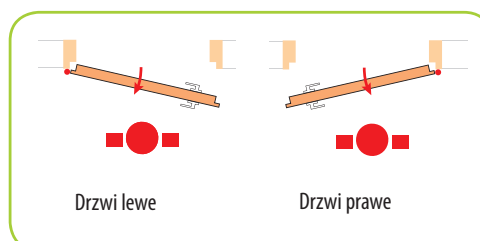

Określenie kierunku otwierania