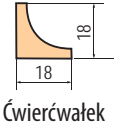

OŚCIEŻNICE I TUNELE STAŁE ORAZ OPASKI I ĆWIERĆWAŁKI

Ramiaki ościeżnicy wykonane są z drewna sosnowego klejonego warstwowo i okleinowane naturalną okleiną sosnową lub dębową.

Schemat ościeżnicy stałej

Ościeżnica i tunel stałe soft w kolorze skrzydła „60, 70, 80, 90, 100”

Opaska w kolorze skrzydła - komplet: 2 szt. x 2,2 m + 1 szt. x 1,1 m

Ćwierćwałek w kolorze skrzydła - komplet: 2 szt. x 2,2 m + 1 szt. x 1,1 m

Dopłata do ościeżnicy, opasek i ćwierćwałków dwuskrzydłowych: + 30%

SOSNA NATURA		DĄB NATURA		DĄB NATURA		SOSNA NATURA	
KOLORY STANDARD				KOLORY PATYNOWANE		KOLOR BIAŁY	
zł netto	zł brutto	zł netto	zł brutto	zł netto	zł brutto	zł netto	zł brutto
199,00	244,77	249,00	306,27	269,00	330,87	249,00	306,27
89,00	109,47	109,00	134,07	119,00	146,37	109,00	134,07
29,00	35,67	39,00	47,97	44,00	54,12	39,00	47,97

Ramiaki ościeżnicy wykonane są z drewna sosnowego klejonego warstwowo i okleinowane naturalną okleiną sosnową lub dębową.

Opaski kątowe wykonane z MDF okleinowane naturalną okleiną sosnową lub dębową.