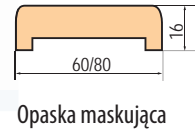

## Schemat ościeżnicy stałej

Ościeżnica i tunel stałe soft w kolorze skrzydła „60, 70, 80, 90, 100”

Opaska w kolorze skrzydła - komplet: 2 szt. x 2,2 m + 1 szt. x 1,1 m

Ćwierćwałek w kolorze skrzydła - komplet: 2 szt. x 2,2 m + 1 szt. x 1,1 m