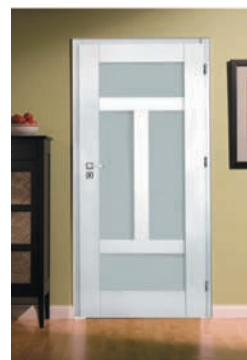

ŁUKASZ

NOWOŚĆ
SZYBA VSG
BEZPIECZNA
W STANDARDZIE

PŁYCINA
FREZOWANA