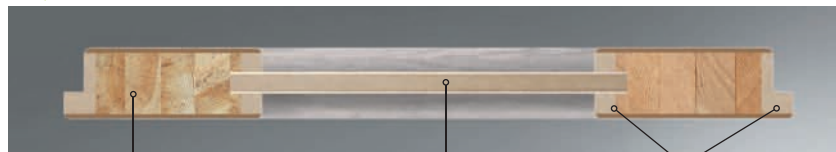

# DRZWI WEWNĄTRZLOKALOWE DREWNIANE

Wychodząc na przeciw Państwa oczekiwaniom, pragniemy przedstawić nasz nowy produkt DRZWI WEWNĄTRZLOKALOWE DREWNIANE. Drewno to ekologiczny materiał, który pozwala na produkowanie drzwi o nowoczesnym i ponadczasowym wzornictwie z zachowaniem jego naturalnych, ciepłych właściwości. Zatrudniamy wykwalifikowanych pracowników, którzy przy pomocy nowoczesnego parku maszynowego oraz wysokiej jakości półproduktów z zaangażowaniem wykonują Państwa zamówienia. Pragniemy, aby nasze drzwi były jak najwyższej jakości i przyniosły Państwu zadowolenie z wieloletniego użytkowania.

## Konstrukcja skrzydła

ramiak drewniany sosnowy obłożony dębowym obłogiem 3 mm

plycina gładka lub frezowana MDF fornirowana naturalną okleiną dębową (patrz przy poszczególnych modelach drzwi)

doklejki dębowe

ramiak drewniany sosnowy obłożony obłogiem sosnowym 1,5 mm

plycina gładka lub frezowana MDF fornirowana naturalną okleiną sosnową (patrz przy poszczególnych modelach drzwi)

malowana na biało lub z palety RAL

ramiak drewniany sosnowy obłożony płytami HDF 3 mm

plycina gładka lub frezowana MDF malowana (patrz przy poszczególnych modelach drzwi)

doklejki MDF

**NOWOŚĆ**

**NIETYPOWE WYMIARY**

Bez dopłaty wykonujemy drzwi na niestandardowy wymiar z szerokości i wysokości wg poniższego schematu: