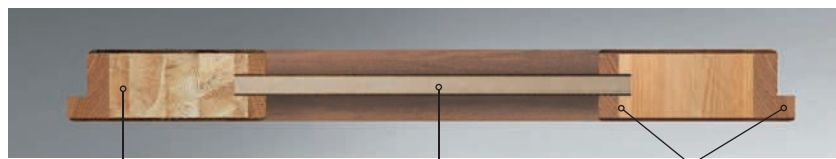

# DRZWI WEWNĄTRZLOKALOWE DREWNIANE

Wychodząc na przeciw Państwa oczekiwaniom, pragniemy przedstawić nasz nowy produkt DRZWI WEWNĄTRZLOKALOWE DREWNIANE. Drewno to ekologiczny materiał, który pozwala na produkowanie drzwi o nowoczesnym i ponadczasowym wzornictwie z zachowaniem jego naturalnych, ciepłych właściwości. Zatrudniamy wykwalifikowanych pracowników, którzy przy pomocy nowoczesnego parku maszynowego oraz wysokiej jakości półproduktów z zaangażowaniem wykonują Państwa zamówienia. Pragniemy, aby nasze drzwi były jak najwyższej jakości i przyniosły Państwu zadowolenie z wieloletniego użytkowania.

## Konstrukcja skrzydła

ramiak drewniany sosnowy obłożony dębowym obłogiem 3 mm

plycina gładka lub frezowana MDF fornirowana naturalną okleiną dębową (patrz przy poszczególnych modelach drzwi)

doklejki dębowe