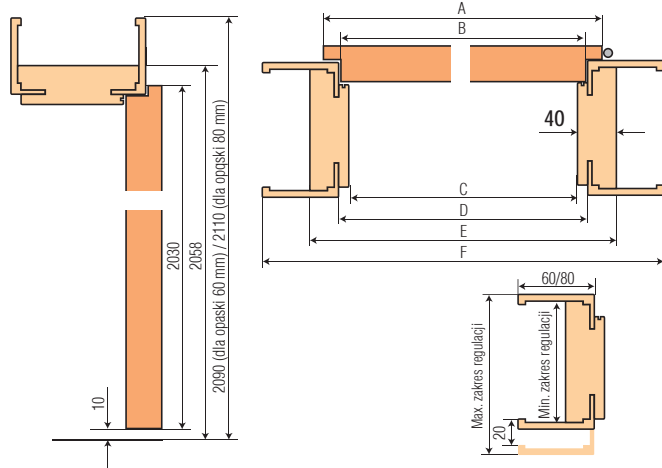

## Schemat ościeżnicy stałej

Ościeżnica i tunel stałe soft w kolorze skrzydła „60, 70, 80, 90, 100”

Opaska w kolorze skrzydła - komplet: 2 szt. x 2,2 m + 1 szt. x 1,1 m

Ćwierćwałek w kolorze skrzydła - komplet: 2 szt. x 2,2 m + 1 szt. x 1,1 m

## Schemat ościeżnicy regulowanej opaska 60/80 mm