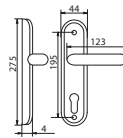

Klamka bramowa 72, trzpień 8 mm, czarna

symbol	rozstaw	netto (zł)	brutto (zł)
KL-HR-400	72 mm	29,80 zł	36,65 zł
KL-HR-401	90 mm	29,80 zł	36,65 zł

TR-HR-001

B-HARKO®

3,90 zł (netto)/ 4,80zł (brutto)

Trzpień z otworem 8x8x140mm