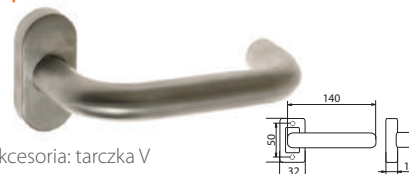

KL-CH-750

B-HARKO®

KI 01 17,90 zł (netto)/ 22,02 zł (brutto)
Klamka z/t okrągłą ze stali nierdzewnej,
trzpień 8 mm cena specjalna

Aksesoria: tarczka VI

symbol	stal nierdz.	skład	netto (zł)	brutto (zł)
KL-CH-750	obudowa	klamka	17,90 zł	22,02 zł
KL-CH-900	obudowa	klamka + tarczka WB	22,40 zł	27,55 zł

KL-RZ-611

B-HARKO®

KI 02 24,90 zł (netto)/ 30,63 zł (brutto)
Klamka z/t owalną ze stali nierdzewnej,
trzpień 9 mm cena specjalna

Aksesoria: tarczka V

KL-HR-000

B-HARKO®

KI 03 32,90 zł (netto)/ 40,47 zł (brutto)
Klamka z/t okrągłą nakręcaną ze stali
nierdzewnej cena specjalna