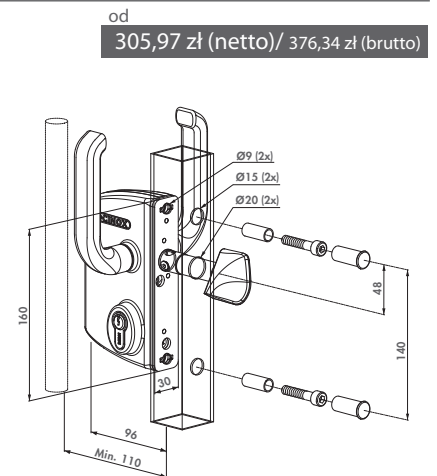

Zamek przemysłowy furtkowy LAKQ U2

od
244,00 zł (netto)/ 300,12 zł (brutto)

testowane
500 000
cykli

Opatentowany, elegancki i niezawodny zamek do furtek i bram z obudową aluminiową. Regulacja zapadki (20mm) umożliwia doskonale dopasowanie zamka i płynność pracy. Skok rygla nierdzynego 23 mm przy jednym przekręceniu klucza gwarantuje wysokie bezpieczeństwo. Zamek uniwersalny lewy/prawy z dźwignią. Nierdzynny mechanizm zamka. Rozstaw rygli 60 mm, łatwy montaż dwoma śrubami imbusowymi. Trwałość 500.000 cykli. Opcje: zamek na profil kw. 30, 40, 60, okrągły lub płaskownik. W komplecie: zamek, klamki, wkładka z 3 kluczami, elem. montażowe. Dostępne kolory RAL: 6005 6009 9005 9010 7016 ALUM

ZE-LC-000 - reg. zapadki od 40mm do 60mm (profil 40mm) alum
ZE-LC-020 - reg. zapadki od 60mm do 80mm (profil 60mm) alum.

Zamek ozdobny duży LAKQ H2

247,53zł (netto)/ 304,46 zł (brutto)

testowane
500 000
cykli

Opatentowany ozdobny zamek z obudową aluminiową i mechanizmem ze stali nierdzynnej. Doskonale komponuje się z kutymi furtkami i ogrodzeniami. Zapadka z rolką regulowaną (20 mm), skok rygla 23 mm przy jednym przekręceniu klucza. Możliwość regulacji wysuwu zapadki i rygla pozwala na doskonale dopasowanie zamka, łatwy montaż 2 śruby imbusowe. Zamek uniwersalny lewy/prawy z dźwignią. W komplecie: klamka ozdobna. Opcje: zamek na profil kw. 30, 40, 60, okrągły lub płaskownik. W komplecie: zamek, klamki, wkładka z 3 kluczami, elem. montażowe. Dostępne kolory RAL: 6005 6009 9005 9010 ALUM

ZE-LC-004 - LAKQ4040 H2L
regulacja zapadki od 40mm do 60mm (profil 40mm), czarny

Zamek do bram przesuwnych LSKZ U2

od
305,97 zł (netto)/ 376,34 zł (brutto)

testowane
500 000
cykli