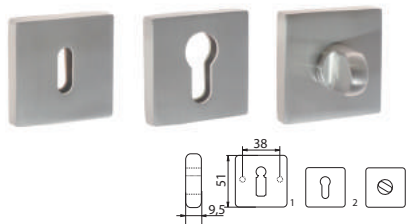

symbol	kolor	typ	netto (zł)	brutto (zł)
TA-HR-031	grafit/chrom	klucz/1	12,20 zł	15,01 zł
TA-HR-030	grafit/chrom	wkład/2	12,20 zł	15,01 zł
TA-HR-032	grafit/chrom	WC/3	17,40 zł	21,40 zł

B-HARKO®

TA-KA-000

Tarczka V 5,90 zł (netto)/ 7,26 zł (brutto)
Tarczka owalna TI 02
stal nierdzewna cena specjalna