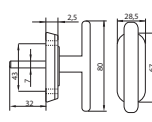

PR-HR-011

B-HARKO®