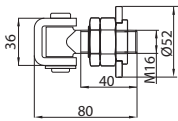

KD-HR-100

B-HARKO®

11,70 zł (netto)/ 14,39 zł (brutto)
Kłódka mosiężna B-HARKO,
szyfrowa (kod na 3 cyfry),
BH 20 mm

KD-HR-101

B-HARKO®

16,40 zł (netto)/ 20,17 zł (brutto)
Kłódka mosiężna B-HARKO,
szyfrowa (kod na 3 cyfry),
BH 30 mm

KD-HR-102

B-HARKO®

20,90 zł (netto)/ 25,71 zł (brutto)
Kłódka mosiężna B-HARKO,
szyfrowa (kod na 4 cyfry),
BH 40 mm

OO-HR-000

B-HARKO®

8,80 zł (netto)/ 10,82 zł (brutto)
cena promocyjna
Klameczka okienna biała
z kluczykiem L-35 mm
HR001

OO-HR-010

B-HARKO®

8,90 zł (netto)/ 10,95 zł (brutto)
Klamka okienna B-HARKO,
dwuramienna,
czarna

PR-HR-011

B-HARKO®

2,48 zł (netto)/ 3,05 zł (brutto)
Przytrzymywacz RAK
HR005 brązowy

symbol	kolor	netto	brutto
PR-HR-010	biały	1,98 zł	2,44zł
PR-HR-011	brąz	2,48 zł	3,05zł

ZA-SL-001

B-HARKO®

32,00 zł (netto)/ 39,36 zł (brutto)
cena specjalna
Zawias regulowany M16,
stal nierdzewna AISI 304

ZA-SL-006

B-HARKO®

44,00 zł (netto)/ 54,12zł (brutto)
cena specjalna
Zawias regulowany M16
z płytką, stal nierdzewna
AISI 304

ZA-SL-010

B-HARKO®

47,00 zł (netto)/ 57,81 zł (brutto)
cena specjalna
Zawias regulowany M20,
z płytką, stal nierdzewna
AISI 304

symbol	A	B	C	D	E	netto	brutto
ZA-SL-001	Ø16	46	40	80	35	32,00 zł	39,36 zł
ZA-SL-006	Ø20	52	47	86	36	33,50 zł	41,21 zł

ZR-KB-041

B-HARKO®

14,00zł (netto)/ 17,22 zł (brutto)
cena specjalna
Zawias regulowany M20,
do spawania

ZR-KB-200

B-HARKO®

8,40 zł (netto)/ 10,33 zł (brutto)
cena specjalna
Zawias regulowany M16,
wspawany

ZR-KB-210

B-HARKO®

9,80 zł (netto)/ 12,05zł (brutto)
cena specjalna
Zawias regulowany M16
przykręcany z płytką

B-HARKO®

ZA-HR-000

1,60 zł (netto)/ 1,97 zł (brutto)

Zawias toczony
wyoblony z podkładką
mosiężną 10/40 mm

Zawias budowlany
doskonale nadający się do
montażu bram i furtek.