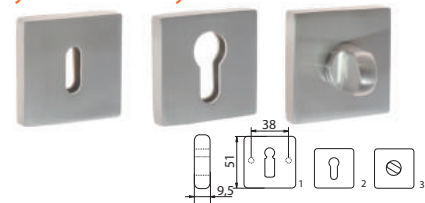

TARCZKA IV

od 12,20 zł (netto)/ 15,01 zł (brutto)

Szyld kwadratowy

symbol	kolor	typ	netto (zł)	brutto (zł)
TA-HR-150	nikiel	klucz/1	12,20 zł	15,01 zł
TA-HR-151	nikiel	wkład/2	12,20 zł	15,01 zł
TA-HR-152	nikiel	WC/3	15,40 zł	18,94 zł