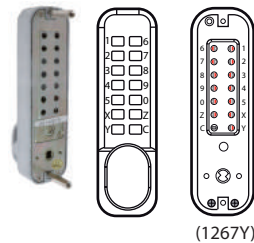

Najnowsze produkty i aktualne ceny oraz promocje dostępne na

sparta.com.pl

B-HARKO®

ZW-HR-200 8,90 zł (netto)/ 10,95 zł (brutto)
Zatrzask drzwiowy 60

B-HARKO®

ZW-HR-990 175,29 zł (netto)/ 215,61 zł (brutto)
Zamek mechaniczny szyfrowy B-HARKO