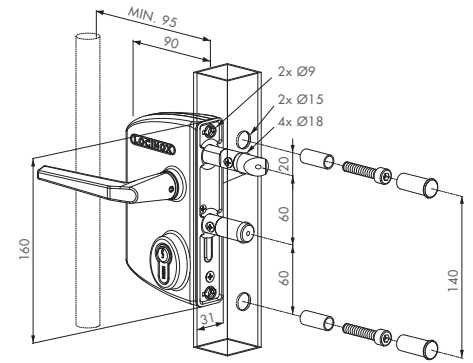

Zamek przemysłowy furtkowy LAKQ U2

od
244,00 zł (netto)/ 300,12 zł (brutto)

testowane
500 000
cykli

Opatentowany, elegancki i niezawodny zamek do furtek i bram z obudową aluminiową. Regulacja zapadki (20mm) umożliwia doskonale dopasowanie zamka i płynność pracy. Skok rygla nierdzynego 23 mm przy jednym przekręceniu klucza gwarantuje wysokie bezpieczeństwo. Zamek uniwersalny lewy/prawy z dźwignią. Nierdzynny mechanizm zamka. Rozstaw rygli 60 mm, łatwy montaż dwoma śrubami imbusowymi. Trwałość 500.000 cykli. Opcje: zamek na profil kw. 30, 40, 60, okrągły lub płaskownik. W komplecie: zamek, klamki, wkładka z 3 kluczami, elem. montażowe. Dostępne kolory RAL: 6005 6009 9005 9010 7016 ALUM

ZE-LC-000 - reg. zapadki od 40mm do 60mm (profil 40mm) alum
ZE-LC-020 - reg. zapadki od 60mm do 80mm (profil 60mm) alum.

Zamek ozdobny duży LAKQ H2

247,53zł (netto)/ 304,46 zł (brutto)

testowane
500 000
cykli

Opatentowany ozdobny zamek z obudową aluminiową i mechanizmem ze stali nierdzynnej. Doskonale komponuje się z kutymi furtkami i ogrodzeniami. Zapadka z rolką regulowaną (20 mm), skok rygla 23 mm przy jednym przekręceniu klucza. Możliwość regulacji wysuwu zapadki i rygla pozwala na doskonale dopasowanie zamka, łatwy montaż 2 śruby imbusowe. Zamek uniwersalny lewy/prawy z dźwignią. W komplecie: klamka ozdobna. Opcje: zamek na profil kw. 30, 40, 60, okrągły lub płaskownik. W komplecie: zamek, klamki, wkładka z 3 kluczami, elem. montażowe. Dostępne kolory RAL: 6005 6009 9005 9010 ALUM

ZE-LC-004 - LAKQ4040 H2L
regulacja zapadki od 40mm do 60mm (profil 40mm), czarny

Zamek do bram przesuwnych LSKZ U2

od
305,97 zł (netto)/ 376,34 zł (brutto)

testowane
500 000
cykli