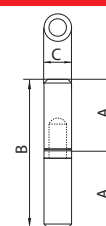

KD-HR-100

B-HARKO®

11,70 zł (netto)/ 14,39 zł (brutto)
Kłódka mosiężna B-HARKO,
szyfrowa (kod na 3 cyfry),
BH 20 mm

KD-HR-101

B-HARKO®

16,40 zł (netto)/ 20,17 zł (brutto)
Kłódka mosiężna B-HARKO,
szyfrowa (kod na 3 cyfry),
BH 30 mm

KD-HR-102

B-HARKO®

20,90 zł (netto)/ 25,71 zł (brutto)
Kłódka mosiężna B-HARKO,
szyfrowa (kod na 4 cyfry),
BH 40 mm

OO-HR-000

B-HARKO®

8,80 zł (netto)/ 10,82 zł (brutto)
cena promocyjna
Klameczka okienna biała
z kluczykiem L-35 mm
HR001

OO-HR-010

B-HARKO®

8,90 zł (netto)/ 10,95 zł (brutto)
Klamka okienna B-HARKO,
dwuramienna,
czarna

PR-HR-011

B-HARKO®

2,48 zł (netto)/ 3,05 zł (brutto)
Przytrzymywacz RAK
HR005 brązowy

symbol	kolor	netto	brutto
PR-HR-010	biały	1,98 zł	2,44zł
PR-HR-011	brąz	2,48 zł	3,05zł

ZA-SL-001

B-HARKO®

32,00 zł (netto)/ 39,36 zł (brutto)
cena specjalna
Zawias regulowany M16,
stal nierdzewna AISI 304

ZA-SL-006

B-HARKO®

44,00 zł (netto)/ 54,12zł (brutto)
cena specjalna
Zawias regulowany M16
z płytką, stal nierdzewna
AISI 304

ZA-SL-010

B-HARKO®

47,00 zł (netto)/ 57,81 zł (brutto)
cena specjalna
Zawias regulowany M20,
z płytką, stal nierdzewna
AISI 304

symbol	A	B	C	D	E	netto	brutto
ZA-SL-001	Ø16	46	40	80	35	32,00 zł	39,36 zł
ZA-SL-006	Ø20	52	47	86	36	33,50 zł	41,21 zł

ZR-KB-041

B-HARKO®

14,00zł (netto)/ 17,22 zł (brutto)
cena specjalna
Zawias regulowany M20,
do spawania

ZR-KB-200

B-HARKO®

8,40 zł (netto)/ 10,33 zł (brutto)
cena specjalna
Zawias regulowany M16,
wspawany

ZR-KB-210

B-HARKO®

9,80 zł (netto)/ 12,05zł (brutto)
cena specjalna
Zawias regulowany M16
przykręcany z płytką

B-HARKO®

ZA-HR-000

1,60 zł (netto)/ 1,97 zł (brutto)

Zawias toczony
wyoblony z podkładką
mosiężną 10/40 mm

Zawias budowlany
doskonale nadający się do
montażu bram i furtek.