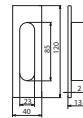

UH-HR-000

B-HARKO®

9,29 zł (netto)/ 11,43 zł (brutto)

Uchwyt B-HARKO do drzwi przesuwnych, prostokątny, stal nierdzewna 120x40 mm