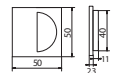

UH-HR-075

B-HARKO®

6,30 zł (netto)/ 7,75 zł (brutto)

Uchwyt B-HARKO do drzwi przesuwnych, kwadratowy, stal nierdzewna, 50/50 mm