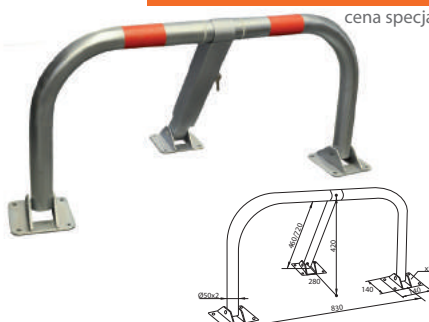

BL-HR-002

B-HARKO®

Blokada parkingowa model B,
bezpieczna ze sprężyną

220,00 zł (netto)/ 270,60 zł (brutto)

cena specjalna

blokada bezpieczna

- lekka, ekonomiczna konstrukcja
- całość ocynkowana,
- 2 paski folii odblaskowej,
- prosty i wygodny system otwierania,
- w komplecie 2 klucze i śruby mocujące,
- 2 sprężyny amortyzujące uderzenie

BL-HR-000

B-HARKO®

Blokada parkingowa model A

192,00 zł (netto)/ 236,19 zł (brutto)

cena specjalna

- bardzo solidna konstrukcja (rura Ø50),
- 3 stopy mocujące,
- całość ocynkowana,
- 2 paski folii odblaskowej,
- otwieranie za pomocą wkładki bębnekowej,
- w komplecie 3 klucze i śruby mocujące,
- waga 9,45 kg