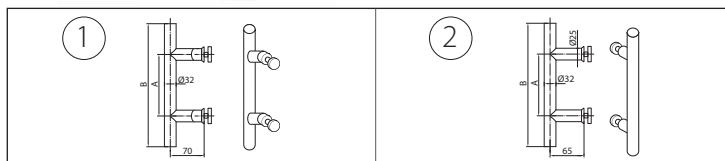

nr	symbol	nazwa	opis	rozmiar (A/B)	netto (zł)	brutto (zł)
⑥	PO-HR-155	Pochwył dwustronny prosty B-HARKO stal nierdzewna, polerowany		-	103,30 zł	127,06 zł
	PO-HR-151			600/400	103,78 zł	127,65 zł
	PO-HR-156			800/600	120,76 zł	148,53 zł
⑦	PO-HR-120	Pochwył dwustronny odgięty B-HARKO stal nierdzewna, polerowany	Wysokiej jakości pochwył, wykonany ze stali nierdzewnej SS304. Pochwył przebadany wytrzymałościowo. Więcej informacji na stronie www.sparta.com.pl	400/600	128,74 zł	158,35 zł
	PO-HR-125			600/800	159,99 zł	196,79 zł
	PO-HR-121			400/600	114,58 zł	140,93 zł
	PO-HR-126			600/800	130,78 zł	160,86 zł
⑧	PO-HR-131	Pochwył dwustronny odgięty B-HARKO stal nierdzewna, matowy		800/100	145,84 zł	179,38 zł
	PO-HR-136			1200/1500	182,11 zł	224,00 zł
	PO-HR-141			1500/1800	220,69 zł	271,45 zł

1

od cena specjalna
81,34 zł (netto)
100,05 zł (brutto)

2

od cena specjalna
78,85 zł (netto)
96,99 zł (brutto)

nr	symbol	nazwa	opis	rozmiar (A/B)	netto (zł)	brutto (zł)
	PO-HR-221			400/600	89,38 zł	109,94 zł
	PO-HR-226			600/800	81,34 zł	100,05 zł
1	PO-HR-231	Pochwyt jednostronny odgięty B-HARKO stal nierdzewna, matowy	Wysokiej jakości pochwyt, wykonany ze stali nierdzewnej SS304. Pochwyt przebadany wytrzymałościowo. Więcej informacji na stronie www.sparta.com.pl	800/100	97,62 zł	120,07 zł
	PO-HR-236			1200/1500	111,49 zł	137,13 zł
	PO-HR-241			1500/1800	142,66 zł	175,47 zł
2	PO-HR-251	Pochwyt INOX jednostronny prosty B-HARKO stal nierdzewna, matowy		600/400	78,85 zł	96,99 zł
	PO-HR-256			800/600	88,20 zł	108,49 zł