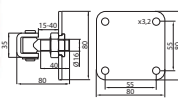

ZA-SL-010

B-HARKO®