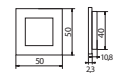

KL-HR-280

B-HARKO®

X-TUBE 38,00 zł (netto)/ 46,74 zł (brutto)

Klamka z/t kwadratową stal nierdzewna, rękojeść prostokątna

Akcesoria: tarczka VIII

KL-HR-270

B-HARKO®

L-TUBE 26,00 zł (netto)/ 31,98 zł (brutto)

Klamka z/t kwadratową stal nierdzewna, rękojeść okrągła

Akcesoria: tarczka VIII

TA-HR-010

B-HARKO®

Tarczka VII 15,90 zł (netto)/ 19,56 zł (brutto)

Tarczka okrągła HARKO TI 03 cena specjalna stal nierdzewna, klucz

symbol	typ	netto	brutto
TA-HR-010	klucz/1	15,90 zł	19,56 zł
TA-HR-011	wkład/2	15,90 zł	19,56 zł
TA-HR-012	WC/3	24,90 zł	30,63 zł

TA-HR-400

B-HARKO®

Tarczka VIII 12,00 zł (netto)/ 14,76 zł (brutto)

Tarczka kwadratowa, stal nierdzewna, klucz

symbol	typ	netto	brutto
TA-HR-400	klucz/1	12,00 zł	14,76 zł
TA-HR-401	wkład/2	12,00 zł	14,76 zł
TA-HR-402	WC/3	26,00 zł	31,98 zł

cena podstawowa cena podlega rabatowaniu

cena specjalna cena nie podlegają rabatowaniu. Rabat ustalany indywidualnie tylko przy większych zakupach hurtowych.

KL-HR-400

B-HARKO®

29,80 zł (netto)/ 36,65 zł (brutto)

Klamka bramowa 72, trzpień 8 mm, czarna

symbol	rozstaw	netto (zł)	brutto (zł)
KL-HR-400	72 mm	29,80 zł	36,65 zł
KL-HR-401	90 mm	29,80 zł	36,65 zł

TR-HR-001

B-HARKO®

3,90 zł (netto)/ 4,80zł (brutto)

Trzpień z otworem 8x8x140mm

RE-BM-001

B-HARKO®

1,39 zł (netto)/ 1,71 zł (brutto)

Redukcja metalowa 8/9 kwadrat

UH-HR-000

B-HARKO®

9,29 zł (netto)/ 11,43 zł (brutto)

Uchwyt B-HARKO do drzwi przesuwnych, prostokątny, stal nierdzewna 120x40 mm

UH-HR-080

B-HARKO®

19,80 zł (netto)/ 24,35 zł (brutto)

Uchwyt B-HARKO do drzwi przesuwnych, prostokątny z klapką, nikiel satyna, 122x39 mm

UH-HR-026

B-HARKO®

8,90 zł (netto)/ 10,95 zł (brutto)

Uchwyt B-HARKO do drzwi przesuwnych, prostokątny, stal nierdzewna, 118/40 mm