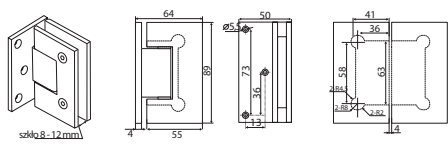

B-HARKO®

TD-68G-1

76,67 zł (netto)/ 94,30zł (brutto)

Zawias do kabin prysznicowych
ściana-szkło 90°

symbol	kolor
ZA-HR-401	chorm
ZA-HR-411	satyna

cena specjalna

cena nie podlegająca rabatowaniu.
Rabat ustalany indywidualnie tylko przy
większych zakupach w ilościach hurtowych.