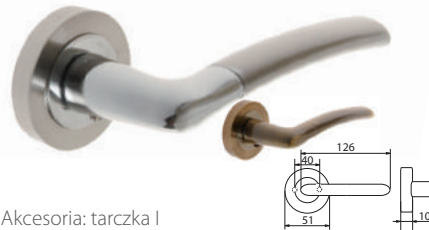

Aksesoria: tarczka I

symbol	kolor	netto (zł)	brutto (zł)
KL-HR-120	patyna	24,13 zł	29,68 zł
KL-HR-130	nik.-sat/chrom	22,00 zł	27,06 zł

KL-HR-108

B-HARKO®

MORUS 19,80 zł (netto)/ 24,35 zł (brutto)

Klamka z/t okrągłą, nikiel-satyna/chrom