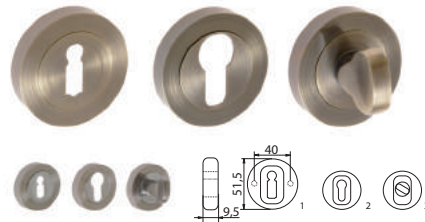

HARDY

30,90 zł (netto)/ 38,01 zł (brutto)

Klamka na długim szyldzie, nikiel brązowiony (do drzwi chińskich)

strona: lewa

symbol	strona	netto (zł)	brutto (zł)
KL-HA-060	lewa	30,90 zł	38,01 zł
KL-HA-061	prawa	30,90 zł	38,01 zł

B-HARKO®

TARCZKA I

od 7,80 zł (netto)/ 9,59 zł (brutto)

Szyld okrągły

symbol	kolor	typ	netto (zł)	brutto (zł)
TA-HR-300	patyna	klucz/1	7,80 zł	9,59 zł
TA-HR-301	patyna	wkład/2	7,80 zł	9,59 zł
TA-HR-302	patyna	WC/3	12,90 zł	15,87 zł
TA-HR-110	nik-sat/chrom	klucz/1	7,80 zł	9,59 zł
TA-HR-111	nik-sat/chrom	wkład/2	7,80 zł	9,59 zł
TA-HR-112	nik-sat/chrom	WC/3	12,90 zł	15,87 zł