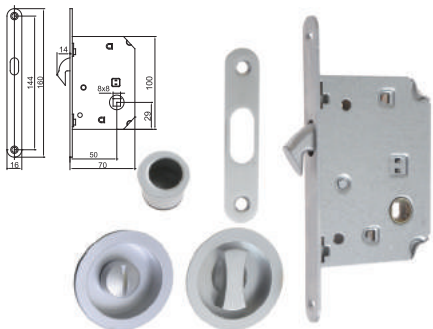

UH-HR-021

B-HARKO®

6,90 zł (netto)/ 8,49 zł (brutto)

Uchwyt B-HARKO do drzwi przesuwnych, 129/38 mm

symbol	kolor	netto (zł)	brutto (zł)
UH-HR-020	patyna	6,90 zł	8,49 zł
UH-HR-021	nikiel-satyna	6,90 zł	8,49 zł

UH-HR-030

B-HARKO®

18,90 zł (netto)/ 23,25 zł (brutto)

Uchwyt B-HARKO do drzwi przesuwnych, 180/35 mm

symbol	kolor	netto (zł)	brutto (zł)
UH-HR-030	patyna	18,90 zł	23,25 zł
UH-HR-031	nikiel-satyna	17,90 zł	22,02 zł
UH-HR-032	chrom	17,90 zł	22,02 zł

UH-HR-065

B-HARKO®

12,50 zł (netto)/ 15,38 zł (brutto)

Uchwyt B-HARKO do drzwi przesuwnych, 180/60 mm, stal nierdzewna

UH-HR-040

B-HARKO®

9,80 zł (netto)/ 12,05 zł (brutto)

Uchwyt B-HARKO Ø50mm do drzwi przesuwnych

symbol	kolor	netto (zł)	brutto (zł)
UH-HR-040	patyna	9,80 zł	12,05 zł
UH-HR-041	nikiel-satyna	9,80 zł	12,05 zł
UH-HR-042	chrom	9,80 zł	12,05 zł

UH-HR-050

B-HARKO®

4,30 zł (netto)/ 5,29 zł (brutto)

Uchwyt B-HARKO Ø50mm do drzwi przesuwnych, stal nierdzewna

UH-HR-051

B-HARKO®

5,95 zł (netto)/ 7,32 zł (brutto)

Uchwyt B-HARKO Ø65mm do drzwi przesuwnych, stal nierdzewna

UH-HR-060

B-HARKO®

4,40 zł (netto)/ 5,41 zł (brutto)

Uchwyt B-HARKO Ø65mm do drzwi przesuwnych, stal nierdzewna

ZP-HR-000

B-HARKO®

45,00 zł (netto)/ 55,35 zł (brutto)

Zamek do drzwi przesuw. z okuciami WC CS-chrom-sat. HRK34 (max. grub. drzwi 32mm)

symbol	wersja	netto (zł)	brutto (zł)
ZP-HR-000	WC	45,00 zł	55,35 zł
ZP-HR-010	klucz	39,00 zł	47,97 zł

ZW-HR-020

B-HARKO®

4,94 zł (netto)/ 6,08 zł (brutto)