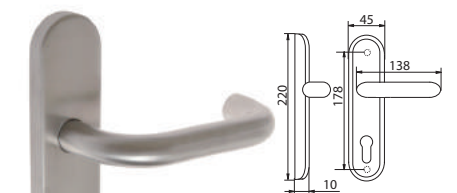

KL-RZ-611

B-HARKO®

KI 02 24,90 zł (netto)/ 30,63 zł (brutto)
Klamka z/t owalną ze stali nierdzewnej,
trzpień 9 mm cena specjalna

Aksesoria: tarczka V

KL-HR-000

B-HARKO®

KI 03 32,90 zł (netto)/ 40,47 zł (brutto)
Klamka z/t okrągłą nakręcaną ze stali
nierdzewnej cena specjalna

Aksesoria: tarczka VII

KL-BL-000

B-HARKO®

KI 04 17,90 zł (netto)/ 22,02 zł (brutto)
Klamka z/t okrągłą ze stali nierdzewnej cena specjalna

Aksesoria: tarczka VI

KL-HR-020

B-HARKO®

KI 05 16,80 zł (netto)/ 20,66 zł (brutto)
Klamka z/t okrągłą ze stali nierdzewnej cena specjalna

Aksesoria: tarczka VI

B-HARKO®

KL-RZ-400

36,90 zł (netto)/ 45,39 zł (brutto)
Klamka na długim szyldzie, stal nierdz.
cena specjalna

strona: uniwersalna
rozstaw: 72

symbol	typ	uwagi	netto (zł)	brutto (zł)
KL-RZ-400	wkład	-	36,90 zł	45,39 zł
KL-RZ-401	WC	-	39,90 zł	49,08 zł
KL-RZ-402	wkład	podstawa stal nierdzewna	39,90 zł	49,08 zł