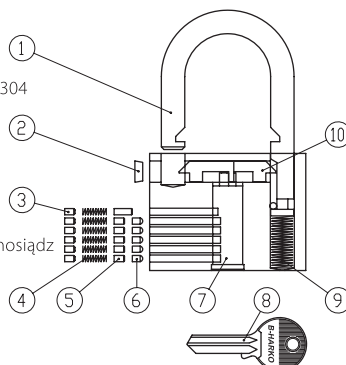

Kłódka żeliwna zatraskowa B-HARKO pałąk hartowany*

mosiężny bębenek
mosiężne piny
3 klucze w komplecie
klucz typu S-Shape
pałąk hartowany

symbol	A	B	C	D	E
KD-HR-001	25	25	14	12	4,2
KD-HR-002	32	30	17	16	5,2
KD-HR-003	38	34	22	20	6,2
KD-HR-004	50	42	28	26	8,5
KD-HR-005	62	51	34	32	10,5

B-HARKO®

Klucz surowy do kłódek B-HARKO

KL-HR-005

0,78 zł (netto)/0,96 zł (brutto)

do kłódek HD30 i HD40

KL-HR-006

0,78 zł (netto)/0,96 zł (brutto)

do kłódek HD50 i HD60

- poniklowany klucz o grubości 2 mm
- profil klucza : S-Shape
- klucz lewy

- mosiężny bębenek
- mosiężne piny
- 3 klucze w komplecie

- klucz typu S-Shape

- pałąk hartowany

KD-HR-001
1,90 zł (netto)/2,34 zł (brutto)
HD25 mm

KD-HR-002
3,63 zł (netto)/4,46 zł (brutto)
HD30 mm

KD-HR-003
3,95 zł (netto)/4,86 zł (brutto)
HD40 mm*

KD-HR-004
6,42 zł (netto)/7,90 zł (brutto)
HD50 mm*

KD-HR-005
9,10 zł (netto)/11,19 zł (brutto)
HD60 mm*

Kłódka B-Harko HM, mosiądz

KD-HR-023
12,90 zł (netto)/15,87 zł (brutto)
HM40 mm

1. Pałąk ze stali hartowanej
2. Zaślepka - mosiądz
3. Kolečki zamykające - mosiądz
4. Sprężynki - stal nierdz. SUS304
5. Płaskie piny - mosiądz
6. Kołki - mosiądz
7. Bębenek - mosiądz
8. Klucz - mosiądz
9. Sprężyna - stal nierdz. SUS304
10. Podwójny mechanizm blokujący - mosiądz

symbol	A	B	C	D	E	F	netto (zł)	brutto (zł)
KD-HR-023	40	33	20	20	6,3	14	12,90 zł	15,87 zł
KD-HR-024	50	40	28	26	8	16	17,30 zł	21,28 zł
KD-HR-025	60	45	34	33	9	18	21,10 zł	25,95 zł

B-HARKO®

Klucz surowy do kłódek B-HARKO

KL-HR-011

0,45 zł (netto)/0,55 zł (brutto)

do kłódek HM i HS 40

KL-HR-012

0,50 zł (netto)/0,62 zł (brutto)

do kłódek HM i HS 50

KL-HR-013

0,58 zł (netto)/0,71 zł (brutto)

do kłódek HM i HS 60

Kłódka B-Harko HS, stal nierdzewna SUS 304

KD-HR-032
17,40 zł (netto)/21,40 zł (brutto)
HS40 mm