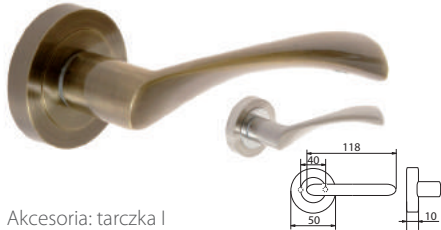

B-HARKO®

ZA-HR-301 8,90 zł (netto)/ 10,95 zł (brutto)

cena specjalna

- zawias szczelinowy
- 125x78x2,5 mm
- do drzwi bez przyłgi
- stal nierdz. SUS 202
- prosty

B-HARKO®

ZA-RZ-247 8,50 zł (netto)/ 10,46 zł (brutto)

cena specjalna

- zawias wierzchni
- 76x76x2,5 mm
- łożyskowany, splotany
- stal nierdz. SUS 202
- uniwersalny

KL-ER-001

B-HARKO®

SALIX 22,00 zł (netto)/ 27,06 zł (brutto)

Klamka z/t okrągłą, patyna

Aksesoria: tarczka I