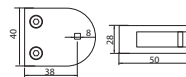

Uchwyt punktowy szkła Ø30

Do profilu kwadratowego
dystans 15 mm.

BS-SL-010

B-HARKO®

10,80 zł (netto)/ 13,28 zł (brutto)

cena specjalna

Uchwyt szkła owalny

Na powierzchnię płaską D40
Wymiary: 50x40 mm