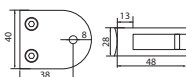

BS-SL-000

B-HARKO®

12,90 zł (netto)/ 15,87 zł (brutto)

cena specjalna

Uchwyt szkła owalny

Na rurę D42
Wymiary: 4/50x40 mm