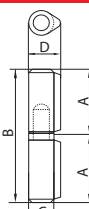

KD-HR-100

B-HARKO®

11,70 zł (netto)/ 14,39 zł (brutto)
Kłódka mosiężna B-HARKO,
szyfrowa (kod na 3 cyfry),
BH 20 mm

KD-HR-101

B-HARKO®

16,40 zł (netto)/ 20,17 zł (brutto)
Kłódka mosiężna B-HARKO,
szyfrowa (kod na 3 cyfry),
BH 30 mm

KD-HR-102

B-HARKO®

20,90 zł (netto)/ 25,71 zł (brutto)
Kłódka mosiężna B-HARKO,
szyfrowa (kod na 4 cyfry),
BH 40 mm

OO-HR-000

B-HARKO®

8,80 zł (netto)/ 10,82 zł (brutto)
cena promocyjna
Klameczka okienna biała
z kluczykiem L-35 mm
HR001

OO-HR-010

B-HARKO®

8,90 zł (netto)/ 10,95 zł (brutto)
Klamka okienna B-HARKO,
dwuramienna,
czarna

PR-HR-011

B-HARKO®

2,48 zł (netto)/ 3,05 zł (brutto)
Przytrzymywacz RAK
HR005 brązowy

symbol	kolor	netto	brutto
PR-HR-010	biały	1,98 zł	2,44zł
PR-HR-011	brąz	2,48 zł	3,05zł

ZA-SL-001

B-HARKO®

32,00 zł (netto)/ 39,36 zł (brutto)
cena specjalna
Zawias regulowany M16,
stal nierdzewna AISI 304

ZA-SL-006

B-HARKO®

44,00 zł (netto)/ 54,12zł (brutto)
cena specjalna
Zawias regulowany M16
z płytką, stal nierdzewna
AISI 304

ZA-SL-010

B-HARKO®

47,00 zł (netto)/ 57,81 zł (brutto)
cena specjalna
Zawias regulowany M20,
z płytką, stal nierdzewna
AISI 304

symbol	A	B	C	D	E	netto	brutto
ZA-SL-001	Ø16	46	40	80	35	32,00 zł	39,36 zł
ZA-SL-006	Ø20	52	47	86	36	33,50 zł	41,21 zł

ZR-KB-041

B-HARKO®

14,00zł (netto)/ 17,22 zł (brutto)
cena specjalna
Zawias regulowany M20,
do spawania

ZR-KB-200

B-HARKO®

8,40 zł (netto)/ 10,33 zł (brutto)
cena specjalna
Zawias regulowany M16,
wspawany

ZR-KB-210

B-HARKO®

9,80 zł (netto)/ 12,05zł (brutto)
cena specjalna
Zawias regulowany M16
przykręcany z płytką

B-HARKO®

ZA-HR-000

1,60 zł (netto)/ 1,97 zł (brutto)

Zawias toczony
wyoblony z podkładką
mosiężną 10/40 mm

Zawias budowlany
doskonale nadający się do
montażu bram i furtek.