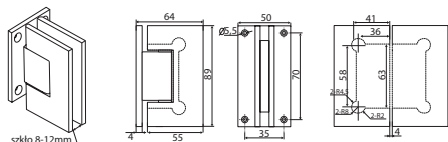

90°

180°

135°

B-HARKO®

TD-68G

76,67 zł (netto)/ 94,30 zł (brutto)

Zawias do kabin prysznicowych
ściana-szkło 90°

symbol	kolor
ZA-HR-400	chorm
ZA-HR-410	satyna