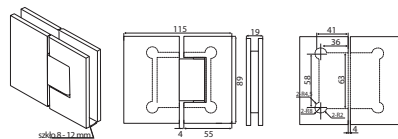

B-HARKO®

TD-68G-3

87,78 zł (netto)/ 107,97 zł (brutto)

Zawias do kabin prysznicowych
szkło-szkło 180°

symbol	kolor
ZA-HR-403	chorm
ZA-HR-413	satyna

B-HARKO®

TD-68G-2

87,78 zł (netto)/ 107,97 zł (brutto)