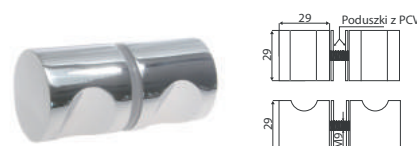

B-HARKO®

TD-863 35,56 zł (netto)/ 43,74 zł (brutto)
Łącznik ściana-szkło 90°

symbol	kolor
ZA-HR-422	chorm
ZA-HR-432	satyna

B-HARKO®

TD-862 38,89 zł (netto)/ 47,83 zł (brutto)
Łącznik szkło-szkło 90°

symbol	kolor
ZA-HR-421	chorm
ZA-HR-431	satyna

B-HARKO®

TD-865 43,33 zł (netto)/ 53,30 zł (brutto)
Łącznik szkło-szkło 180°

symbol	kolor
ZA-HR-424	chorm
ZA-HR-434	satyna

B-HARKO®

TD-866 37,78 zł (netto)/ 46,47 zł (brutto)
Łącznik ściana-szkło 180°

symbol	kolor
ZA-HR-423	chorm
ZA-HR-433	satyna

B-HARKO®

GA-HR-000
TD-A15 38,00 zł (netto)/ 46,74 zł (brutto)
Gałka do drzwi szklanych

B-HARKO®

GA-HR-005
TD-A20 38,00 zł (netto)/ 46,74 zł (brutto)
Gałka do drzwi szklanych stożkowa

Uszczelki do kabin prysznicowych /2,2 mb

B-HARKO®

TD-001 14,90 zł (netto)/ 18,33 zł (brutto)

symbol	szer.
US-HR-000	8 mm
US-HR-001	10 mm

B-HARKO®

TD-002 14,90 zł (netto)/ 18,33 zł (brutto)

symbol	szer.
US-HR-002	8 mm
US-HR-003	10 mm

B-HARKO®

TD-003 14,90 zł (netto)/ 18,33 zł (brutto)

symbol	szer.
US-HR-004	8 mm
US-HR-005	10 mm

Ceny katalogowe
nie uwzględniają
Państwa rabatów

Uszczelki magnetyczne

B-HARKO®

TD-005 29,00 zł (netto)/ 35,67 zł (brutto)

symbol	szer.
US-HR-010	8 mm
US-HR-011	10 mm

B-HARKO®

TD-006 14,90 zł (netto)/ 18,33 zł (brutto)

symbol	szer.
US-HR-006	8 mm
US-HR-007	10 mm

B-HARKO®

TD-007 14,90 zł (netto)/ 18,33 zł (brutto)

symbol	szer.
US-HR-008	8 mm
US-HR-009	10 mm

B-HARKO®

TD-009 29,00 zł (netto)/ 35,67 zł (brutto)

symbol	szer.
US-HR-012	8 mm
US-HR-013	10 mm

B-HARKO®

TD-W010 29,00 zł (netto)/ 35,67 zł (brutto)

symbol	szer.
US-HR-015	10 mm

DA-HR-000

Okucia nierdzewne do zabudowy daszka szklanego - komplet na 1 odciąg

B-HARKO®

188,00 zł (netto)/ 231,24 zł (brutto)
cena specjalna