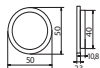

4,30 zł (netto)/ 5,29 zł (brutto)

Uchwyt B-HARKO Ø50mm do drzwi przesuwnych, stal nierdzewna

UH-HR-051

B-HARKO®