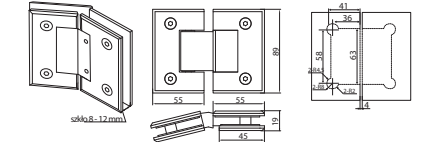

B-HARKO®

TD-861-S

26,67 zł (netto)/ 32,80 zł (brutto)

Łącznik ściana-szkło 90°

symbol	kolor
ZA-HR-420	chorm
ZA-HR-430	satyna