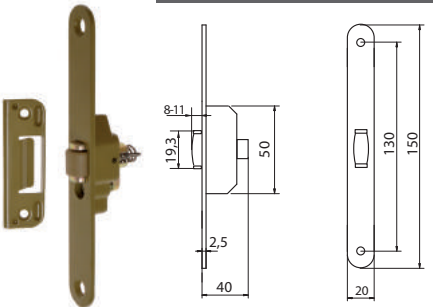

ZW-HR-020

B-HARKO®

4,94 zł (netto)/ 6,08 zł (brutto)

Zamek meblowy do drzwi przesuwnych łamanych HR 105 Ø19x23

ZP-HR-050

B-HARKO®

6,82 zł (netto)/ 8,39 zł (brutto)

Zamek wpuszczany tzw. sama rolka HR 4238