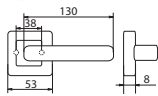

KL-HR-280

B-HARKO®

X-TUBE 38,00 zł (netto)/ 46,74 zł (brutto)

Klamka z/t kwadratową stal nierdzewna, rękojeść prostokątna