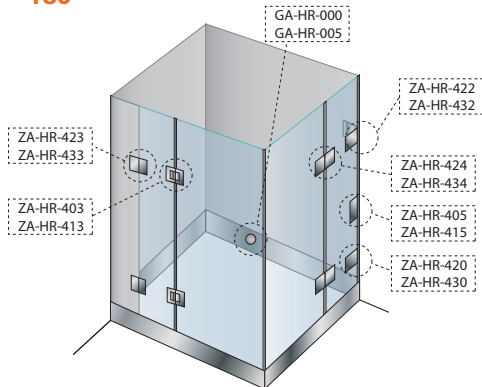

Okucia do kabin prysznicowych

Wysokiej jakości okucia do zabudowy szklanej kabin prysznicowych. Okucia wykonane w **100% z mosiądzu**, następnie wykończone w kolorze satynowym lub chromu. Dzięki temu zawias wygląda niezwykle estetycznie przy zachowaniu maksymalnej odporności na działanie wody i wilgoci.

Okucia przeznaczone do szkła o grubości **8-12mm**.

Obciążenie jednego produktu wynosi **45 kg**

W zestawie wkręty i kołki do montażu, klucz imbusowy oraz zaślepki na śruby.

bardzo wysoka
jakość produktów
**100 %
mosiądz**

90°

180°

135°

B-HARKO®

TD-68G

76,67 zł (netto)/ 94,30 zł (brutto)

Zawias do kabin prysznicowych
ściana-szkło 90°

symbol	kolor
ZA-HR-400	chorm
ZA-HR-410	satyna

B-HARKO®

TD-68G-1

76,67 zł (netto)/ 94,30zł (brutto)

Zawias do kabin prysznicowych
ściana-szkło 90°

symbol	kolor
ZA-HR-401	chorm
ZA-HR-411	satyna

cena specjalna

cena nie podlegająca rabatowaniu.
Rabat ustalany indywidualnie tylko przy
większych zakupach w ilościach hurtowych.

B-HARKO®

TD-68G-4

od 87,78 zł (netto)/ 107,97 zł (brutto)

Zawias do kabin prysznicowych
szkło-szkło 90°

symbol	kolor	netto (zł)	brutto (zł)
ZA-HR-404	chorm	102,22 zł	125,73 zł
ZA-HR-414	satyna	87,78 zł	107,97 zł

B-HARKO®

TD-68G-3

87,78 zł (netto)/ 107,97 zł (brutto)

Zawias do kabin prysznicowych
szkło-szkło 180°

symbol	kolor
ZA-HR-403	chorm
ZA-HR-413	satyna

B-HARKO®

TD-68G-2

87,78 zł (netto)/ 107,97 zł (brutto)

Zawias do kabin prysznicowych
szkło-szkło 135°

symbol	kolor
ZA-HR-402	chorm
ZA-HR-412	satyna

B-HARKO®

TD-861-S

26,67 zł (netto)/ 32,80 zł (brutto)

Łącznik ściana-szkło 90°

symbol	kolor
ZA-HR-420	chorm
ZA-HR-430	satyna

B-HARKO®

TD-861S

od 65,56 zł (netto)/ 80,64 zł (brutto)

Łącznik ściana-szkło 90°