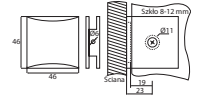

Zawias do kabin prysznicowych
szkło-szkło 135°

symbol	kolor
ZA-HR-402	chorm
ZA-HR-412	satyna

B-HARKO®

TD-861-S

26,67 zł (netto)/ 32,80 zł (brutto)

Łącznik ściana-szkło 90°

symbol	kolor
ZA-HR-420	chorm
ZA-HR-430	satyna