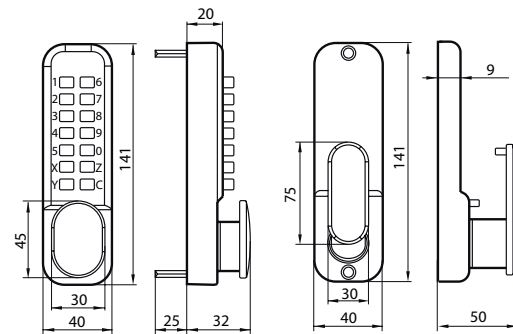

Najnowsze produkty i aktualne ceny oraz promocje dostępne na

sparta.com.pl

B-HARKO®

ZW-HR-200 8,90 zł (netto)/ 10,95 zł (brutto)
Zatrzask drzwiowy 60

B-HARKO®

ZW-HR-990 175,29 zł (netto)/ 215,61 zł (brutto)
Zamek mechaniczny szyfrowy B-HARKO