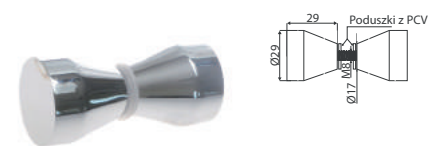

B-HARKO®

GA-HR-005
TD-A20 38,00 zł (netto)/ 46,74 zł (brutto)
Gałka do drzwi szklanych stożkowa