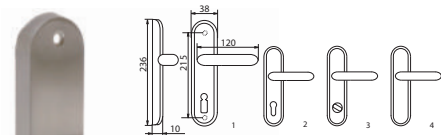

B-HARKO®

CORNUS

19,80 zł (netto)/ 24,35 zł (brutto)

Klamka z/t okrągłą, nikiel-satyna/chrom

Akcesoria: tarczka I

KL-HR-242

B-HARKO®

CORNUS

26,40 zł (netto)/ 32,47 zł (brutto)

Klamka na długim szyldzie, nik-sat/chrom

strona: uniwersalna
rozstaw: 72

symbol	kolor	typ	netto (zł)	brutto (zł)
KL-HR-241	nik-sat/chrom	klucz/1	26,40 zł	32,47 zł
KL-HR-242	nik-sat/chrom	wkład/2	26,40 zł	32,47 zł
KL-HR-243	nik-sat/chrom	WC/3	29,50 zł	36,29 zł
KL-HR-244	nik-sat/chrom	b. przeb./4	26,40 zł	32,47 zł