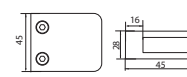

BS-SL-120

B-HARKO®

12,60 zł (netto)/ 15,50 zł (brutto)

cena specjalna

Uchwyt szkła kwadratowy

Na powierzchnię płaską D40
Wymiary: 45x45 mm

BS-SL-522

B-HARKO®