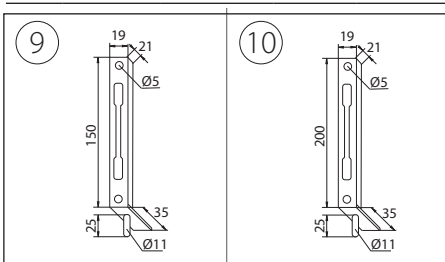

OD-HR-060

B-HARKO®

11,90 zł (netto) / 14,64 zł (brutto)

Odbojnik leżący, wysoki
SDS020, satyna

Wymiar podstawy Ø72 mm,
wysokość 72 mm.

symbol	kolor	netto	brutto
OD-HR-060	satyna	11,90 zł	14,64 zł
OD-HR-065	patyna	11,90 zł	14,64 zł

OD-HR-070

B-HARKO®

9,11 zł (netto) / 11,21 zł (brutto)

Odbojnik DS027,
nikiel satyna

Wymiar podstawy 76,5x28 mm,
wysokość 4-29 mm.

OD-HR-071

B-HARKO®

7,29 zł (netto) / 8,97 zł (brutto)

Odbojnik DS028,
nikiel satyna

Wymiar podstawy 46,5x43 mm,
wysokość 14-25 mm.

OD-HR-072

B-HARKO®

9,11 zł (netto) / 11,21 zł (brutto)

Odbojnik DS029,
nikiel satyna

Wymiar podstawy Ø40 mm,
wysokość 40 mm.

OD-HR-111

B-HARKO®

7,30 zł (netto) / 8,98 zł (brutto)

Odbojnik ścienny DS010,
nikiel satyna

Wymiar podstawy Ø38 mm,
wysokość 75 mm.

OD-HR-112

B-HARKO®

9,90 zł (netto) / 12,18 zł (brutto)

Odbojnik ścienny DS013,
nikiel satyna

Wymiar podstawy Ø50 mm,
wysokość 97 mm.

OD-HR-100

B-HARKO®

17,83 zł (netto) / 21,93 zł (brutto)

Odbojnik drzwiowy
magnetyczny 30, nikiel satyna

Wymiar podstawy 25x48 mm,
odbój 48x28 mm.

Zasuwa czołowa drzwiowa B-HARKO

nr	symbol	kolor	netto	brutto
	ZS-HR-031	brąz antyczny	15,42 zł	18,97 zł
	ZS-HR-032	patyna	15,42 zł	18,97 zł
9	ZS-HR-063	mosiądz	16,14 zł	19,85 zł
	ZS-HR-064	satyna	16,14 zł	19,85 zł
	ZS-HR-040	stal nierdzewna	15,42 zł	18,97 zł
	ZS-HR-041	brąz antyczny	15,42 zł	18,97 zł
10	ZS-HR-042	patyna	15,42 zł	18,97 zł
	ZS-HR-073	mosiądz	19,04 zł	23,42 zł

brąz ant. patyna mosiądz stal nierdz.

ZS-HR-100

B-HARKO®

3,98 zł (netto) / 4,90 zł (brutto)

Zasuwa czołowa suwana,
mosiądz

symbol	rozmiar	netto	brutto
ZS-HR-100	12x120 mm	3,98 zł	4,90 zł
ZS-HR-101	16x125 mm	5,90 zł	7,26 zł

ZS-HR-200

B-HARKO®

5,80 zł (netto) / 7,13 zł (brutto)

Zasuwa czołowa
nikiel satyna

symbol	rozmiar	netto	brutto
ZS-HR-200	160 mm	5,80 zł	7,13 zł
ZS-HR-201	200 mm	6,20 zł	7,63 zł