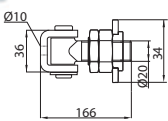

ZR-KB-200

B-HARKO®