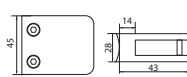

14,90 zł (netto)/ 18,33 zł (brutto)

cena specjalna

Uchwyt szkła kwadratowy

Na rurę D42
Wymiary: 4/45x45 mm.

BS-SL-520

B-HARKO®

9,35 zł (netto)/ 11,50 zł (brutto)

cena specjalna