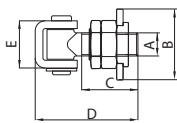

ZA-SL-006

B-HARKO®