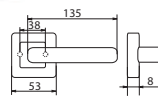

X-TUBE 38,00 zł (netto)/ 46,74 zł (brutto)

Klamka z/t kwadratową stal nierdzewna, rękojeść prostokątna

Akcesoria: tarczka VIII

KL-HR-270

B-HARKO®

L-TUBE 26,00 zł (netto)/ 31,98 zł (brutto)

Klamka z/t kwadratową stal nierdzewna, rękojeść okrągła