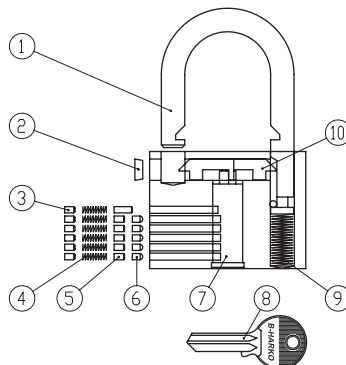

B-HARKO®

Klucz surowy do kłódek B-HARKO

KL-HR-011

0,45 zł (netto)/0,55 zł (brutto)

do kłódek HM i HS 40

KL-HR-012

0,50 zł (netto)/0,62 zł (brutto)

do kłódek HM i HS 50

KL-HR-013

0,58 zł (netto)/0,71 zł (brutto)

do kłódek HM i HS 60