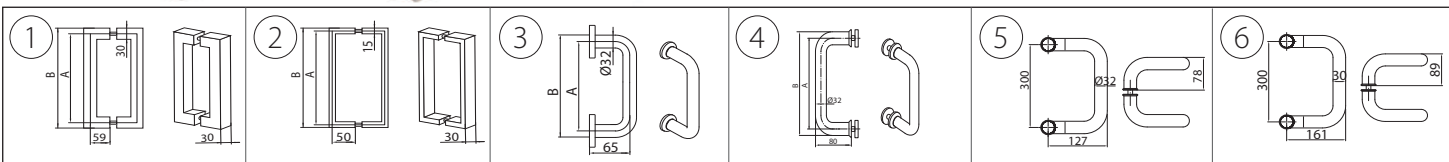

61 815 00 86

ZAMÓWIENIA TELEFONICZNE

nr	symbol	nazwa	opis	rozmiar (A/B)	netto (zł)	brutto (zł)
①	PO-HR-100	Pochwył dwustronny kwadratowy B-HARKO stal nierdzewna, matowy		300/330	84,48 zł	103,91 zł
	PO-HR-105			450/480	87,18 zł	107,23 zł
②	PO-HR-115	Pochwył dwustronny prostokątny B-HARKO stal nierdzewna, matowy		450/465	62,98 zł	77,47 zł
	PO-HR-300			300/332	58,60 zł	72,08 zł
③	PO-HR-301	Pochwył dwustronny zaokrąglony B-HARKO Ø32, stal nierdzewna	Wysokiej jakości pochwył, wykonany ze stali nierdzewnej SS304. Pochwył przebadany wytrzymałościowo. Więcej informacji na stronie www.sparta.com.pl	632/600	88,13 zł	108,40 zł
	PO-HR-302			832/800	111,89 zł	137,62 zł
	UH-RZ-023			300/332	48,22 zł	59,31 zł
④	UH-RZ-020	Pochwył jednostronny zaokrąglony B-HARKO Ø32, stal nierdzewna		600/632	63,67 zł	78,31 zł
	PO-HR-290			-	68,00 zł	83,64 zł
⑤	PO-HR-291	Uchwyt drzwiowy Ø32 B-HARKO, stal nierdzewna, polerowany		-	85,00zł	104,55 zł
	PO-AL-010			biała	Antaba występuje w 4 wariantach kolorystycznych:	43,00 zł
PO-AL-011	brąz					
PO-AL-012	czarna					
PO-AL-013	srebrna-matowa					

nr	symbol	nazwa	opis	rozmiar (A/B)	netto (zł)	brutto (zł)
⑥	PO-HR-155	Pochwył dwustronny prosty B-HARKO stal nierdzewna, polerowany		-	103,30 zł	127,06 zł
	PO-HR-151			600/400	103,78 zł	127,65 zł
	PO-HR-156			800/600	120,76 zł	148,53 zł
⑦	PO-HR-120	Pochwył dwustronny odgięty B-HARKO stal nierdzewna, polerowany	Wysokiej jakości pochwył, wykonany ze stali nierdzewnej SS304. Pochwył przebadany wytrzymałościowo. Więcej informacji na stronie www.sparta.com.pl	400/600	128,74 zł	158,35 zł
	PO-HR-125			600/800	159,99 zł	196,79 zł
	PO-HR-121			400/600	114,58 zł	140,93 zł
	PO-HR-126			600/800	130,78 zł	160,86 zł
⑧	PO-HR-131	Pochwył dwustronny odgięty B-HARKO stal nierdzewna, matowy		800/100	145,84 zł	179,38 zł
	PO-HR-136			1200/1500	182,11 zł	224,00 zł
	PO-HR-141			1500/1800	220,69 zł	271,45 zł