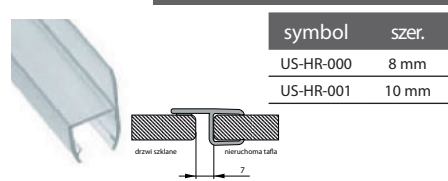

B-HARKO®

TD-001 14,90 zł (netto)/ 18,33 zł (brutto)

symbol	szer.
US-HR-000	8 mm
US-HR-001	10 mm

B-HARKO®

TD-002 14,90 zł (netto)/ 18,33 zł (brutto)

symbol	szer.
US-HR-002	8 mm
US-HR-003	10 mm

B-HARKO®

TD-003 14,90 zł (netto)/ 18,33 zł (brutto)