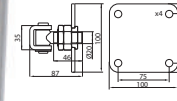

KD-HR-100

B-HARKO®

11,70 zł (netto)/ 14,39 zł (brutto)
Kłódka mosiężna B-HARKO,
szyfrowa (kod na 3 cyfry),
BH 20 mm

KD-HR-101

B-HARKO®

16,40 zł (netto)/ 20,17 zł (brutto)
Kłódka mosiężna B-HARKO,
szyfrowa (kod na 3 cyfry),
BH 30 mm

KD-HR-102

B-HARKO®

20,90 zł (netto)/ 25,71 zł (brutto)
Kłódka mosiężna B-HARKO,
szyfrowa (kod na 4 cyfry),
BH 40 mm

OO-HR-000

B-HARKO®

8,80 zł (netto)/ 10,82 zł (brutto)
cena promocyjna
Klameczka okienna biała
z kluczykiem L-35 mm
HR001

OO-HR-010

B-HARKO®

8,90 zł (netto)/ 10,95 zł (brutto)
Klamka okienna B-HARKO,
dwuramienna,
czarna

PR-HR-011

B-HARKO®

2,48 zł (netto)/ 3,05 zł (brutto)
Przytrzymywacz RAK
HR005 brązowy

symbol	kolor	netto	brutto
PR-HR-010	biały	1,98 zł	2,44zł
PR-HR-011	brąz	2,48 zł	3,05zł

ZA-SL-001

B-HARKO®

32,00 zł (netto)/ 39,36 zł (brutto)
cena specjalna
Zawias regulowany M16,
stal nierdzewna AISI 304

ZA-SL-006

B-HARKO®

44,00 zł (netto)/ 54,12zł (brutto)
cena specjalna
Zawias regulowany M16
z płytką, stal nierdzewna
AISI 304

ZA-SL-010

B-HARKO®

47,00 zł (netto)/ 57,81 zł (brutto)
cena specjalna
Zawias regulowany M20,
z płytką, stal nierdzewna
AISI 304

symbol	A	B	C	D	E	netto	brutto
ZA-SL-001	Ø16	46	40	80	35	32,00 zł	39,36 zł
ZA-SL-006	Ø20	52	47	86	36	33,50 zł	41,21 zł

ZR-KB-041

B-HARKO®

14,00zł (netto)/ 17,22 zł (brutto)
cena specjalna
Zawias regulowany M20,
do spawania

ZR-KB-200

B-HARKO®

8,40 zł (netto)/ 10,33 zł (brutto)
cena specjalna
Zawias regulowany M16,
wspawany

ZR-KB-210

B-HARKO®

9,80 zł (netto)/ 12,05zł (brutto)
cena specjalna
Zawias regulowany M16
przykręcany z płytką

B-HARKO®

ZA-HR-000

1,60 zł (netto)/ 1,97 zł (brutto)

Zawias toczony
wyoblony z podkładką
mosiężną 10/40 mm

Zawias budowlany
doskonale nadający się do
montażu bram i furtek.