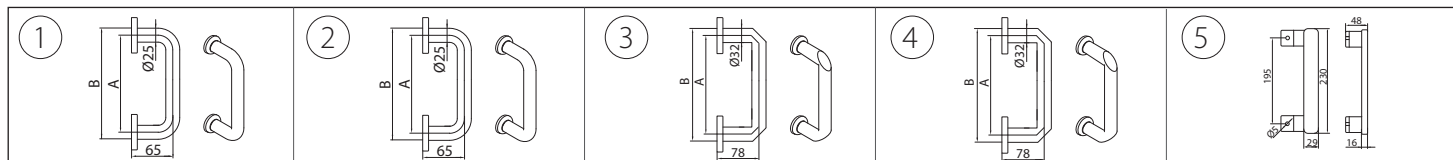

1

od cena specjalna
81,34 zł (netto)
100,05 zł (brutto)

2

od cena specjalna
78,85 zł (netto)
96,99 zł (brutto)

nr	symbol	nazwa	opis	rozmiar (A/B)	netto (zł)	brutto (zł)
	PO-HR-221			400/600	89,38 zł	109,94 zł
	PO-HR-226			600/800	81,34 zł	100,05 zł
1	PO-HR-231	Pochwyt jednostronny odgięty B-HARKO stal nierdzewna, matowy	Wysokiej jakości pochwyt, wykonany ze stali nierdzewnej SS304. Pochwyt przebadany wytrzymałościowo. Więcej informacji na stronie www.sparta.com.pl	800/100	97,62 zł	120,07 zł
	PO-HR-236			1200/1500	111,49 zł	137,13 zł
	PO-HR-241			1500/1800	142,66 zł	175,47 zł
2	PO-HR-251	Pochwyt INOX jednostronny prosty B-HARKO stal nierdzewna, matowy		600/400	78,85 zł	96,99 zł
	PO-HR-256			800/600	88,20 zł	108,49 zł

od
24,25 zł (netto)
29,83 zł (brutto)

5

od
9,80 zł (netto)
12,05 zł (brutto)

nr	symbol	nazwa	opis	rozmiar (A/B)	netto (zł)	brutto (zł)
1	PO-HR-021	Antaba-uchwyt drzwiowy jednostronny B-HARKO Ø25mm, stal nierdzewna, polerowany	Wysokiej jakości pochwyt, wykonany ze stali nierdzewnej SS304. Pochwyt przebadany wytrzymałościowo. Więcej informacji na stronie www.sparta.com.pl	500/525	42,93 zł	52,80 zł
2	PO-HR-022	Pochwyt jednostronny B-HARKO Ø25, stal nierdzewna, matowy		500/525	39,99 zł	49,19 zł
3	PO-HR-030	Pochwyt jednostronny łamany B-HARKO Ø32, stal nierdzewna, polerowany		200/225	36,23 zł	44,56 zł
	PO-HR-031			200/225	24,25 zł	29,83 zł
4	PO-HR-041	Pochwyt jednostronny łamany B-HARKO Ø32, stal nierdzewna, matowy		300/325	34,85 zł	42,87 zł
	PO-HR-043			500/525	52,25 zł	64,27 zł
5	UH-HR-010	Uchwyt aluminiowy do drzwi przesuwanych, L-195, biały		-	9,80 zł	12,05 zł
	UH-HR-011	Uchwyt aluminiowy do drzwi przesuwanych, L-195, czarny		-	10,90zł	13,41 zł