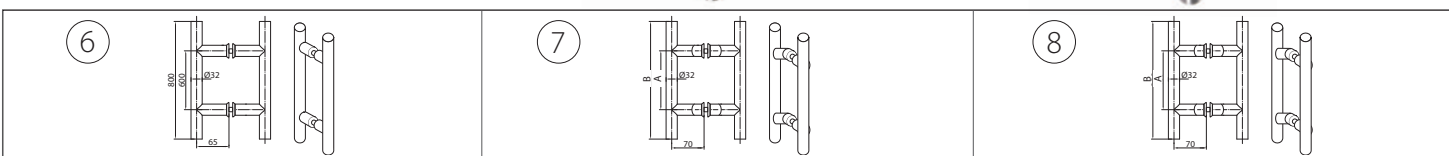

61 815 00 86

ZAMÓWIENIA TELEFONICZNE

nr	symbol	nazwa	opis	rozmiar (A/B)	netto (zł)	brutto (zł)
①	PO-HR-100	Pochwył dwustronny kwadratowy B-HARKO stal nierdzewna, matowy		300/330	84,48 zł	103,91 zł
	PO-HR-105			450/480	87,18 zł	107,23 zł
②	PO-HR-115	Pochwył dwustronny prostokątny B-HARKO stal nierdzewna, matowy		450/465	62,98 zł	77,47 zł
	PO-HR-300			300/332	58,60 zł	72,08 zł
③	PO-HR-301	Pochwył dwustronny zaokrąglony B-HARKO Ø32, stal nierdzewna	Wysokiej jakości pochwył, wykonany ze stali nierdzewnej SS304. Pochwył przebadany wytrzymałościowo. Więcej informacji na stronie www.sparta.com.pl	632/600	88,13 zł	108,40 zł
	PO-HR-302			832/800	111,89 zł	137,62 zł
	UH-RZ-023			300/332	48,22 zł	59,31 zł
④	UH-RZ-020	Pochwył jednostronny zaokrąglony B-HARKO Ø32, stal nierdzewna		600/632	63,67 zł	78,31 zł
	PO-HR-290			-	68,00 zł	83,64 zł
⑤	PO-HR-291	Uchwyt drzwiowy Ø32 B-HARKO, stal nierdzewna, polerowany		-	85,00zł	104,55 zł
	PO-AL-010			biała	Antaba występuje w 4 wariantach kolorystycznych:	43,00 zł
PO-AL-011	brąz					
PO-AL-012	czarna					
PO-AL-013	srebrna-matowa					

nr	symbol	nazwa	opis	rozmiar (A/B)	netto (zł)	brutto (zł)
⑥	PO-HR-155	Pochwył dwustronny prosty B-HARKO stal nierdzewna, polerowany		-	103,30 zł	127,06 zł
	PO-HR-151			600/400	103,78 zł	127,65 zł
	PO-HR-156			800/600	120,76 zł	148,53 zł
⑦	PO-HR-120	Pochwył dwustronny odgięty B-HARKO stal nierdzewna, polerowany	Wysokiej jakości pochwył, wykonany ze stali nierdzewnej SS304. Pochwył przebadany wytrzymałościowo. Więcej informacji na stronie www.sparta.com.pl	400/600	128,74 zł	158,35 zł
	PO-HR-125			600/800	159,99 zł	196,79 zł
	PO-HR-121			400/600	114,58 zł	140,93 zł
	PO-HR-126			600/800	130,78 zł	160,86 zł
⑧	PO-HR-131	Pochwył dwustronny odgięty B-HARKO stal nierdzewna, matowy		800/100	145,84 zł	179,38 zł
	PO-HR-136			1200/1500	182,11 zł	224,00 zł
	PO-HR-141			1500/1800	220,69 zł	271,45 zł