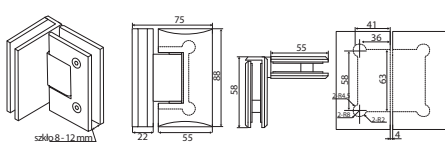

B-HARKO®

TD-68G-4

od 87,78 zł (netto)/ 107,97 zł (brutto)

Zawias do kabin prysznicowych
szkło-szkło 90°

symbol	kolor	netto (zł)	brutto (zł)
ZA-HR-404	chorm	102,22 zł	125,73 zł
ZA-HR-414	satyna	87,78 zł	107,97 zł

B-HARKO®

TD-68G-3

87,78 zł (netto)/ 107,97 zł (brutto)

Zawias do kabin prysznicowych
szkło-szkło 180°