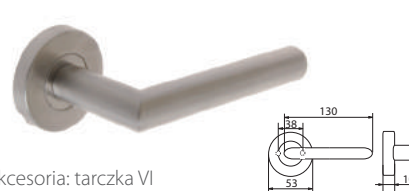

Aksesoria: tarczka VI

KL-HR-020

B-HARKO®

KI 05 16,80 zł (netto)/ 20,66 zł (brutto)
Klamka z/t okrągłą ze stali nierdzewnej cena specjalna