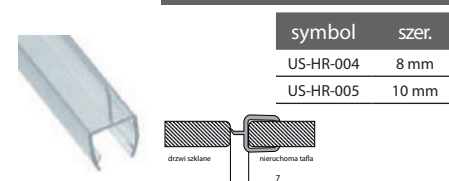

B-HARKO®

TD-001 14,90 zł (netto)/ 18,33 zł (brutto)

symbol	szer.
US-HR-000	8 mm
US-HR-001	10 mm

B-HARKO®

TD-002 14,90 zł (netto)/ 18,33 zł (brutto)

symbol	szer.
US-HR-002	8 mm
US-HR-003	10 mm

B-HARKO®

TD-003 14,90 zł (netto)/ 18,33 zł (brutto)