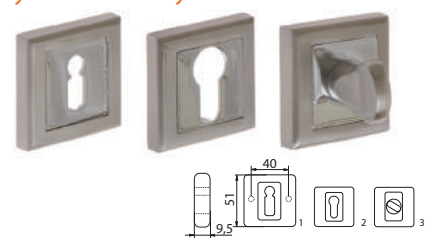

TARCZKA III

od 11,40 zł (netto)/ 14,02 zł (brutto)

Szyld kwadratowy

symbol	kolor	typ	netto (zł)	brutto (zł)
TA-HR-100	nik-sat/chrom	klucz/1	11,40 zł	14,02 zł
TA-HR-101	nik-sat/chrom	wkład/2	11,40 zł	14,02 zł
TA-HR-102	nik-sat/chrom	WC/3	16,80 zł	20,66 zł

B-HARKO®