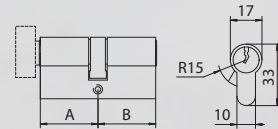

B-HARKO H6

Wkładki bębnekowe B-HARKO H6

ponad
150
rozmiarów

6 zastawek zabezpieczających*, klasa **6.0**
Trwałość **100.000** cykli, liczba kombinacji klucza ponad **100.000**
Odporność na korozję i temperaturę klasa **C**
Korpus wkładki, kołeczki i sprężynki mosiężne
Wkładka przebadana w Instytucie Techniki Budowlanej
Raport z badań ITB nr LOW01-6075/14/R01OWN
Zgodna z normą PN-EN 1303:2007+AC:2008

1 6 0 0 0 C 6 0

- Zabezpieczenie klucza klasa 6 (najwyższa)
- Odporność bębna na moment obrotowy 15 Nm
- Solidny mosiężny klucz, grubość klucza 2,3 mm
- Bardzo głębokie wcięcia klucza (skok 0,5 mm)