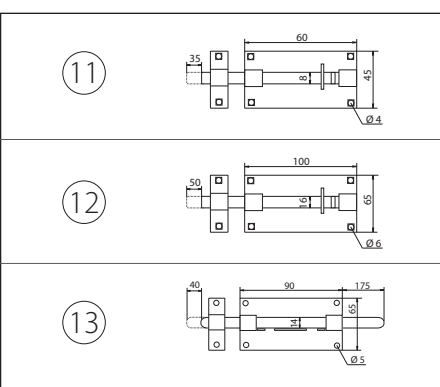

10,59 zł (netto)/ 13,03 zł (brutto)

Zasuwa L- 100 ocynk

ZS-NA-002

B-HARKO®

13

9,19 zł (netto)/ 11,30 zł (brutto)

Zasuwa L- 300 ocynk

ZS-HR-020