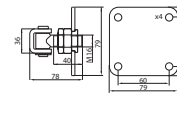

ZR-KB-200

B-HARKO®

8,40 zł (netto)/ 10,33 zł (brutto)
cena specjalna
Zawias regulowany M16,
wspawany

ZR-KB-210

B-HARKO®

9,80 zł (netto)/ 12,05zł (brutto)
cena specjalna
Zawias regulowany M16
przykręcany z płytką