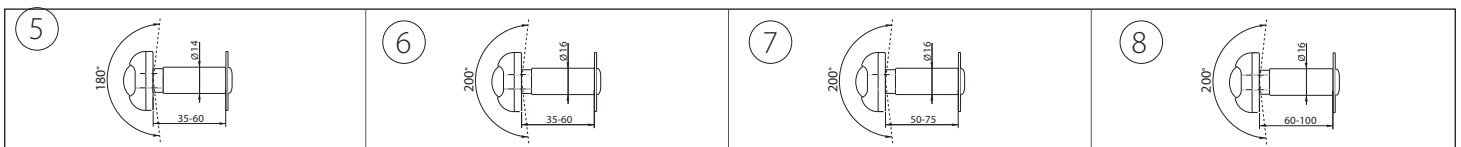

5 Wizjer drzwiowy Φ 14 z przesłoną, regulacja 35-60 mm 6 Wizjer drzwiowy Φ 16 z przesłoną, regulacja 35-60 mm 7 Wizjer drzwiowy Φ 16 z przesłoną, regulacja 50-75 mm 8 Wizjer drzwiowy Φ 16 z przesłoną, regulacja 60-100 mm