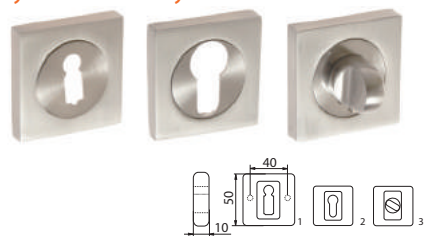

B-HARKO®

TARCZKA I

od 7,80 zł (netto)/ 9,59 zł (brutto)

Szyld okrągły

symbol	kolor	typ	netto (zł)	brutto (zł)
TA-HR-300	patyna	klucz/1	7,80 zł	9,59 zł
TA-HR-301	patyna	wkład/2	7,80 zł	9,59 zł
TA-HR-302	patyna	WC/3	12,90 zł	15,87 zł
TA-HR-110	nik-sat/chrom	klucz/1	7,80 zł	9,59 zł
TA-HR-111	nik-sat/chrom	wkład/2	7,80 zł	9,59 zł
TA-HR-112	nik-sat/chrom	WC/3	12,90 zł	15,87 zł

B-HARKO®

TARCZKA II

od 12,20 zł (netto)/ 15,01 zł (brutto)

Szyld kwadratowy

symbol	kolor	typ	netto (zł)	brutto (zł)
TA-HR-350	nik-sat	klucz/1	12,50 zł	15,38 zł
TA-HR-351	nik-sat	wkład/2	12,20 zł	15,01 zł
TA-HR-352	nik-sat	WC/3	17,40 zł	21,40 zł
TA-HR-355	nikiel velvet	klucz/1	12,20 zł	15,01 zł
TA-HR-356	nikiel velvet	wkład/2	12,20 zł	15,01 zł
TA-HR-357	nikiel velvet	WC/3	17,40 zł	21,40 zł