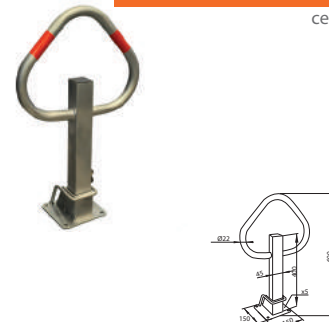

- bardzo solidna konstrukcja
- całość ocynkowana,
- 1 stopa mocujące,
- 2 paski folii odblaskowej,
- blokada zamykana za pomocą wkładki bębnekowej,
- w komplecie 3 klucze i śruby mocujące,
- waga 4,4 kg

Materiały marketingowe

TO JEST REGAŁ DLA TWOJEJ FIRMY

Wymiary ekspozytorów:

1. 1 Szerokość: 100 cm
   Wysokość: 247 cm
   Głębokość: 52 cm
2. 2 Szerokość: 25 cm
   Wysokość: 130 cm
3. 3 Szerokość: 25 cm
   Wysokość: 42 cm