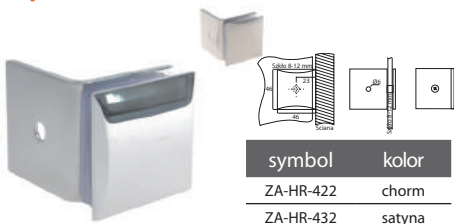

B-HARKO®

TD-863 35,56 zł (netto)/ 43,74 zł (brutto)
Łącznik ściana-szkło 90°