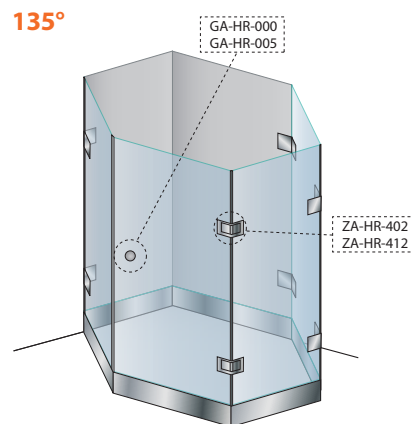

Okucia do kabin prysznicowych

Wysokiej jakości okucia do zabudowy szklanej kabin prysznicowych. Okucia wykonane w **100% z mosiądzu**, następnie wykończone w kolorze satynowym lub chromu. Dzięki temu zawias wygląda niezwykle estetycznie przy zachowaniu maksymalnej odporności na działanie wody i wilgoci.

Okucia przeznaczone do szkła o grubości **8-12mm**.

Obciążenie jednego produktu wynosi **45 kg**

W zestawie wkręty i kołki do montażu, klucz imbusowy oraz zaślepki na śruby.

bardzo wysoka
jakość produktów
**100 %
mosiądz**

90°

180°

135°

B-HARKO®

TD-68G

76,67 zł (netto)/ 94,30 zł (brutto)

Zawias do kabin prysznicowych
ściana-szkło 90°

symbol	kolor
ZA-HR-400	chorm
ZA-HR-410	satyna

B-HARKO®

TD-68G-1

76,67 zł (netto)/ 94,30zł (brutto)

Zawias do kabin prysznicowych
ściana-szkło 90°

symbol	kolor
ZA-HR-401	chorm
ZA-HR-411	satyna

cena specjalna

cena nie podlegająca rabatowaniu.
Rabat ustalany indywidualnie tylko przy
większych zakupach w ilościach hurtowych.

B-HARKO®

TD-68G-4

od 87,78 zł (netto)/ 107,97 zł (brutto)

Zawias do kabin prysznicowych
szkło-szkło 90°

symbol	kolor	netto (zł)	brutto (zł)
ZA-HR-404	chorm	102,22 zł	125,73 zł
ZA-HR-414	satyna	87,78 zł	107,97 zł

B-HARKO®

TD-68G-3

87,78 zł (netto)/ 107,97 zł (brutto)

Zawias do kabin prysznicowych
szkło-szkło 180°

symbol	kolor
ZA-HR-403	chorm
ZA-HR-413	satyna

B-HARKO®

TD-68G-2

87,78 zł (netto)/ 107,97 zł (brutto)

Zawias do kabin prysznicowych
szkło-szkło 135°

symbol	kolor
ZA-HR-402	chorm
ZA-HR-412	satyna

B-HARKO®

TD-861-S

26,67 zł (netto)/ 32,80 zł (brutto)

Łącznik ściana-szkło 90°

symbol	kolor
ZA-HR-420	chorm
ZA-HR-430	satyna

B-HARKO®

TD-861S

od 65,56 zł (netto)/ 80,64 zł (brutto)

Łącznik ściana-szkło 90°