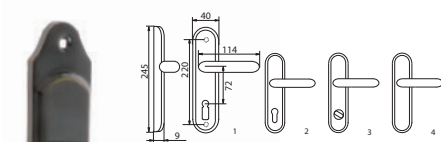

KL-HR-111

B-HARKO®

RUBUS 3

21,80 zł (netto)/ 26,81 zł (brutto)

Klamka z/t kwadratową, nikiel-satyna/chrom

Akcesoria: tarczka IV

KL-HR-140

B-HARKO®

SORBUS

21,40 zł (netto)/ 26,32 zł (brutto)

Klamka na długim szyldzie bez przybicia, patyna

strona: uniwersalna

symbol	strona	netto (zł)	brutto (zł)
KL-HR-140	b. przebicia	21,40 zł	26,32 zł
KL-HR-141	klucz/1	21,40 zł	26,32 zł
KL-HR-142	wkład/2	21,40 zł	26,32 zł
KL-HR-143	WC/3	25,70 zł	31,61 zł