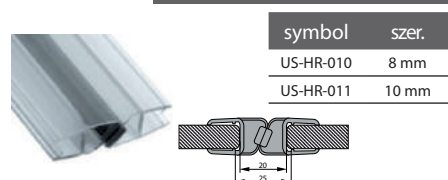

Uszczelki magnetyczne

B-HARKO®

TD-005 29,00 zł (netto)/ 35,67 zł (brutto)