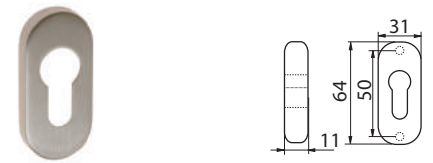

symbol	stal nierdz.	netto	brutto
TA-KA-000	obudowa	5,90 zł	7,26 zł
TA-KA-010	całość	7,80 zł	9,59 zł

B-HARKO®

TA-SW-023

Tarczka VI 6,90 zł (netto)/ 8,49 zł (brutto)
Tarczka okrągła TI 01
stal nierdzewna, klucz cena specjalna