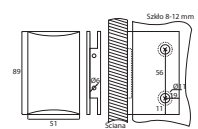

B-HARKO®

TD-861S

od 65,56 zł (netto)/ 80,64 zł (brutto)

Łącznik ściana-szkło 90°

symbol	kolor	netto	brutto
ZA-HR-405	chorm	76,67 zł	94,30 zł
ZA-HR-415	satyna	65,56 zł	80,64 zł

Podane ceny NIE uwzględniają Państwa rabatów