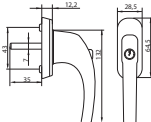

OO-HR-010

B-HARKO®