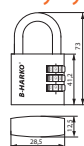

16,40 zł (netto)/ 20,17 zł (brutto)
Kłódka mosiężna B-HARKO,
szyfrowa (kod na 3 cyfry),
BH 30 mm

KD-HR-102

B-HARKO®