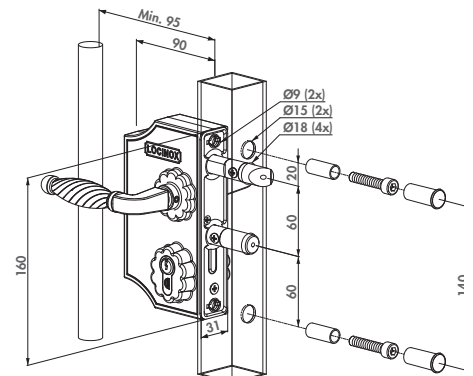

Zamek przemysłowy furtkowy LAKQ U2

od
244,00 zł (netto)/ 300,12 zł (brutto)

testowane
500 000
cykli

Opatentowany, elegancki i niezawodny zamek do furtek i bram z obudową aluminiową. Regulacja zapadki (20mm) umożliwia doskonale dopasowanie zamka i płynność pracy. Skok rygla nierdzynego 23 mm przy jednym przekręceniu klucza gwarantuje wysokie bezpieczeństwo. Zamek uniwersalny lewy/prawy z dźwignią. Nierdzynny mechanizm zamka. Rozstaw rygli 60 mm, łatwy montaż dwoma śrubami imbusowymi. Trwałość 500.000 cykli. Opcje: zamek na profil kw. 30, 40, 60, okrągły lub płaskownik. W komplecie: zamek, klamki, wkładka z 3 kluczami, elem. montażowe. Dostępne kolory RAL: 6005 6009 9005 9010 7016 ALUM

ZE-LC-000 - reg. zapadki od 40mm do 60mm (profil 40mm) alum
ZE-LC-020 - reg. zapadki od 60mm do 80mm (profil 60mm) alum.

Zamek ozdobny duży LAKQ H2

247,53zł (netto)/ 304,46 zł (brutto)

testowane
500 000
cykli

Opatentowany ozdobny zamek z obudową aluminiową i mechanizmem ze stali nierdzynnej. Doskonale komponuje się z kutymi furtkami i ogrodzeniami. Zapadka z rolką regulowaną (20 mm), skok rygla 23 mm przy jednym przekręceniu klucza. Możliwość regulacji wysuwu zapadki i rygla pozwala na doskonale dopasowanie zamka, łatwy montaż 2 śruby imbusowe. Zamek uniwersalny lewy/prawy z dźwignią. W komplecie: klamka ozdobna. Opcje: zamek na profil kw. 30, 40, 60, okrągły lub płaskownik. W komplecie: zamek, klamki, wkładka z 3 kluczami, elem. montażowe. Dostępne kolory RAL: 6005 6009 9005 9010 ALUM

ZE-LC-004 - LAKQ4040 H2L
regulacja zapadki od 40mm do 60mm (profil 40mm), czarny

Zamek do bram przesuwnych LSKZ U2

od
305,97 zł (netto)/ 376,34 zł (brutto)

testowane
500 000
cykli