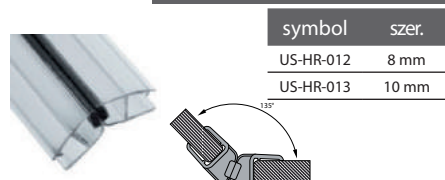

symbol	szer.
US-HR-010	8 mm
US-HR-011	10 mm

B-HARKO®

TD-006 14,90 zł (netto)/ 18,33 zł (brutto)