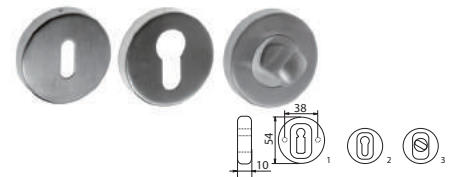

B-HARKO®

TA-KA-000

Tarczka V 5,90 zł (netto)/ 7,26 zł (brutto)
Tarczka owalna TI 02
stal nierdzewna cena specjalna

symbol	stal nierdz.	netto	brutto
TA-KA-000	obudowa	5,90 zł	7,26 zł
TA-KA-010	całość	7,80 zł	9,59 zł

B-HARKO®

TA-SW-023

Tarczka VI 6,90 zł (netto)/ 8,49 zł (brutto)
Tarczka okrągła TI 01
stal nierdzewna, klucz cena specjalna

symbol	typ	uwagi	netto	brutto
TA-SW-024	wkład/2	podstawa stal nierdzewna	6,90 zł	8,49 zł
TA-SW-022	wkład/2	-	6,90 zł	8,49 zł
KL-SW-014	WC/3	-	13,90 zł	17,10 zł
TA-HR-020	WC/3	znacznik	14,90 zł	18,33 zł
TA-SW-023	klucz/1	-	6,90 zł	8,49 zł