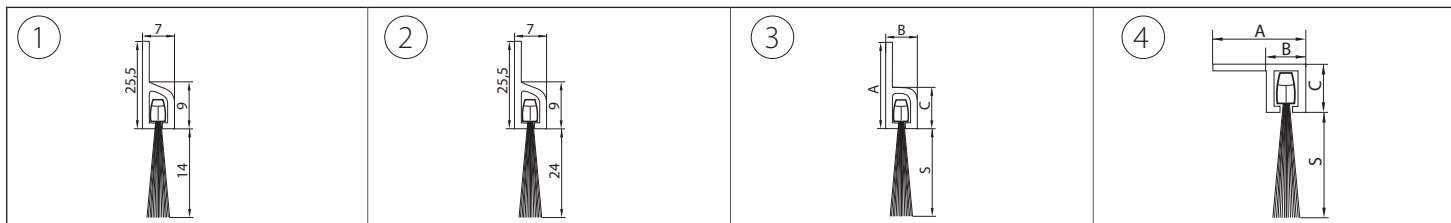

SZ-WA-130

B-HARKO®

0,84 zł (netto)/ 1,03 zł (brutto)

Szczotka przeciwkurzowa
samoprzylepna szara, 8mm

Listwy uszczelniające ze szczotką

czarna biała brązowa sosna dąb aluminiowa alum. kątowa

nr	symbol	nazwa	długość [mm]	kolor	opis	A	B	C	S	netto (zł)	brutto (zł)
①	LI-HR-050		1000	biała		-	-	-	-	7,23 zł	8,89 zł
	LI-HR-052	Listwa uszczelniająca PCV ze szczotką 14 mm samoprzylepna	1000	dąb		-	-	-	-	9,64 zł	11,86 zł
	LI-HR-053		1000	sosna		-	-	-	-	9,64 zł	11,86 zł
②	LI-HR-051		1000	brązowa		-	-	-	-	7,83 zł	9,63 zł
	LI-HR-151		1000	brązowa		-	-	-	-	7,90 zł	9,72 zł
	LI-HR-153	Listwa uszczelniająca PCV ze szczotką 24 mm samoprzylepna	1000	sosna		-	-	-	-	10,23 zł	12,58 zł
③	LI-HR-150		1000	biała		-	-	-	-	7,90 zł	9,72 zł
	LI-HR-152		1000	dąb		-	-	-	-	10,23 zł	12,58 zł
	LI-RZ-013		1000	surowy	Do każdego rodzaju drzwi, łatwa w montażu (instrukcja w opakowaniu), ogranicza przedostawianie się powietrza, kurzu, owadów, estetyczne opakowanie.	16	6	9	14	8,46 zł	10,41 zł
	LI-RZ-012		1000	surowy		16	6	9	24	9,45 zł	11,62 zł
	LI-HR-140		3000	surowy		23	6	6	24	25,20 zł	31,00 zł
	LI-HR-120		1000	biały		23	6	6	24	9,21 zł	11,33 zł
	LI-HR-121	Listwa aluminiowa uszczelniająca ze szczotką	1000	czarny		23	6	6	24	9,21 zł	11,33 zł
	LI-RZ-010		1000	surowy		16	6	9	34	9,45 zł	11,62 zł
	LI-HR-240		3000	surowy		16	6	6	34	27,67 zł	34,03 zł
	LI-HR-300		1000	surowy		23	6	6	45	12,37 zł	15,22 zł
④	LI-HR-340		3000	surowy		23	6	6	45	35,21 zł	43,31 zł
	LI-HR-400		1000	surowy		23	6	6	60	14,80 zł	18,20 zł
	LI-HR-030	Listwa aluminiowa kątowa ze szczotką	1000	-		16	6	7	14	8,01 zł	9,85 zł
	LI-HR-130		1000	-		16	6	7	24	9,13 zł	11,23 zł
	LI-HR-230		1000	-		16	6	7	34	9,02 zł	11,09 zł