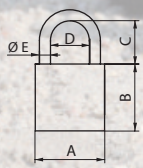

188,00 zł (netto)/ 231,24 zł (brutto)
cena specjalna

Kłódka żeliwna zatraskowa B-HARKO pałąk hartowany*

mosiężny bębenek
mosiężne piny
3 klucze w komplecie
klucz typu S-Shape
pałąk hartowany

symbol	A	B	C	D	E
KD-HR-001	25	25	14	12	4,2
KD-HR-002	32	30	17	16	5,2
KD-HR-003	38	34	22	20	6,2
KD-HR-004	50	42	28	26	8,5
KD-HR-005	62	51	34	32	10,5