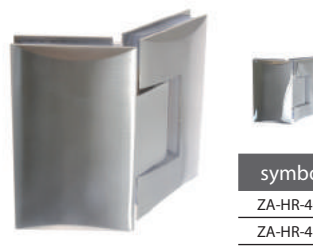

B-HARKO®

TD-68G-2

87,78 zł (netto)/ 107,97 zł (brutto)

Zawias do kabin prysznicowych
szkło-szkło 135°

symbol	kolor
ZA-HR-402	chorm
ZA-HR-412	satyna