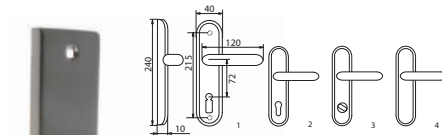

RUBUS 2

20,80 zł (netto)/ 25,58 zł (brutto)

Klamka na długim szyldzie bez przybicia, nikiel

strona: uniwersalna

symbol	strona	netto (zł)	brutto (zł)
KL-HR-115	b. przebicia	20,80 zł	25,58 zł
KL-HR-116	klucz/1	20,80 zł	25,58 zł
KL-HR-117	wkład/2	20,80 zł	25,58 zł
KL-HR-118	WC/3	24,60 zł	30,26 zł

KL-HR-101

B-HARKO®