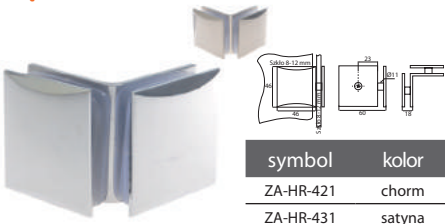

B-HARKO®

TD-863 35,56 zł (netto)/ 43,74 zł (brutto)
Łącznik ściana-szkło 90°

symbol	kolor
ZA-HR-422	chorm
ZA-HR-432	satyna

B-HARKO®

TD-862 38,89 zł (netto)/ 47,83 zł (brutto)
Łącznik szkło-szkło 90°

symbol	kolor
ZA-HR-421	chorm
ZA-HR-431	satyna