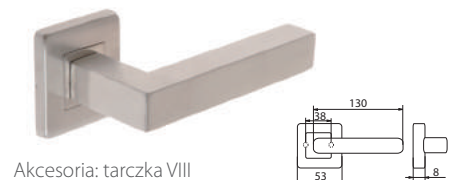

Aksesoria: tarczka VI

B-HARKO®

KL-RZ-400

36,90 zł (netto)/ 45,39 zł (brutto)
Klamka na długim szyldzie, stal nierdz.
cena specjalna

strona: uniwersalna
rozstaw: 72

symbol	typ	uwagi	netto (zł)	brutto (zł)
KL-RZ-400	wkład	-	36,90 zł	45,39 zł
KL-RZ-401	WC	-	39,90 zł	49,08 zł
KL-RZ-402	wkład	podstawa stal nierdzewna	39,90 zł	49,08 zł

KL-HR-275

B-HARKO®

Q-TUBE 38,00 zł (netto)/ 46,74 zł (brutto)
Klamka z/t kwadratową stal nierdzewna,
rękojeść kwadratowa

Aksesoria: tarczka VIII

Odwiedź nas na naszej stronie: sparta.com.pl

KL-HR-280

B-HARKO®