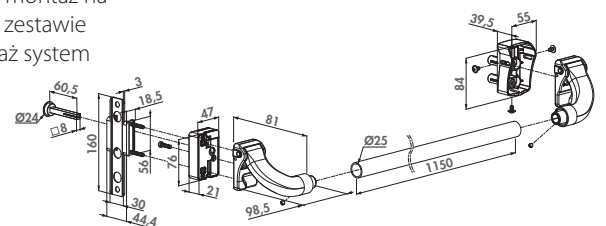

Zamek przemysłowy furtkowy LAKQ U2

od
244,00 zł (netto)/ 300,12 zł (brutto)

testowane
500 000
cykli

Opatentowany, elegancki i niezawodny zamek do furtek i bram z obudową aluminiową. Regulacja zapadki (20mm) umożliwia doskonale dopasowanie zamka i płynność pracy. Skok rygla nierdzynego 23 mm przy jednym przekręceniu klucza gwarantuje wysokie bezpieczeństwo. Zamek uniwersalny lewy/prawy z dźwignią. Nierdzynny mechanizm zamka. Rozstaw rygli 60 mm, łatwy montaż dwoma śrubami imbusowymi. Trwałość 500.000 cykli. Opcje: zamek na profil kw. 30, 40, 60, okrągły lub płaskownik. W komplecie: zamek, klamki, wkładka z 3 kluczami, elem. montażowe. Dostępne kolory RAL: 6005 6009 9005 9010 7016 ALUM

ZE-LC-000 - reg. zapadki od 40mm do 60mm (profil 40mm) alum
ZE-LC-020 - reg. zapadki od 60mm do 80mm (profil 60mm) alum.

Zamek ozdobny duży LAKQ H2

247,53zł (netto)/ 304,46 zł (brutto)

testowane
500 000
cykli

Opatentowany ozdobny zamek z obudową aluminiową i mechanizmem ze stali nierdzynnej. Doskonale komponuje się z kutymi furtkami i ogrodzeniami. Zapadka z rolką regulowaną (20 mm), skok rygla 23 mm przy jednym przekręceniu klucza. Możliwość regulacji wysuwu zapadki i rygla pozwala na doskonale dopasowanie zamka, łatwy montaż 2 śruby imbusowe. Zamek uniwersalny lewy/prawy z dźwignią. W komplecie: klamka ozdobna. Opcje: zamek na profil kw. 30, 40, 60, okrągły lub płaskownik. W komplecie: zamek, klamki, wkładka z 3 kluczami, elem. montażowe. Dostępne kolory RAL: 6005 6009 9005 9010 ALUM

ZE-LC-004 - LAKQ4040 H2L
regulacja zapadki od 40mm do 60mm (profil 40mm), czarny

Zamek do bram przesuwnych LSKZ U2

od
305,97 zł (netto)/ 376,34 zł (brutto)

testowane
500 000
cykli