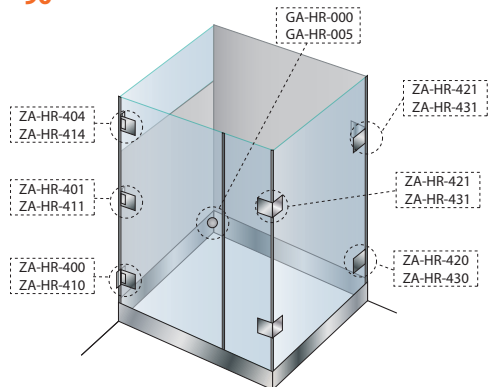

Okucia do kabin prysznicowych

Wysokiej jakości okucia do zabudowy szklanej kabin prysznicowych. Okucia wykonane w **100% z mosiądzu**, następnie wykończone w kolorze satynowym lub chromu. Dzięki temu zawias wygląda niezwykle estetycznie przy zachowaniu maksymalnej odporności na działanie wody i wilgoci.

Okucia przeznaczone do szkła o grubości **8-12mm**.

Obciążenie jednego produktu wynosi **45 kg**

W zestawie wkręty i kołki do montażu, klucz imbusowy oraz zaślepki na śruby.

bardzo wysoka
jakość produktów
**100 %
mosiądz**

90°