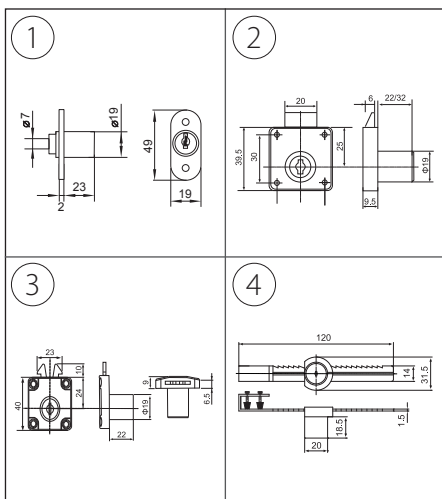

ZW-HR-020

B-HARKO®

4,94 zł (netto)/ 6,08 zł (brutto)

Zamek meblowy do drzwi przesuwnych łamanych HR 105 Ø19x23

ZP-HR-050

B-HARKO®

6,82 zł (netto)/ 8,39 zł (brutto)

Zamek wpuszczany tzw. sama rolka HR 4238