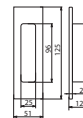

UH-HR-075

B-HARKO®

6,30 zł (netto)/ 7,75 zł (brutto)

Uchwyt B-HARKO do drzwi przesuwnych, kwadratowy, stal nierdzewna, 50/50 mm

UH-HR-066

B-HARKO®

8,30 zł (netto)/ 10,21 (brutto)

Uchwyt B-HARKO do drzwi przesuwnych, prostokątny, stal nierdzewna, 125x51 mm