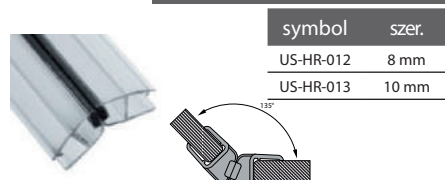

B-HARKO®

TD-006 14,90 zł (netto)/ 18,33 zł (brutto)

symbol	szer.
US-HR-006	8 mm
US-HR-007	10 mm

B-HARKO®

TD-007 14,90 zł (netto)/ 18,33 zł (brutto)

symbol	szer.
US-HR-008	8 mm
US-HR-009	10 mm

B-HARKO®

TD-009 29,00 zł (netto)/ 35,67 zł (brutto)