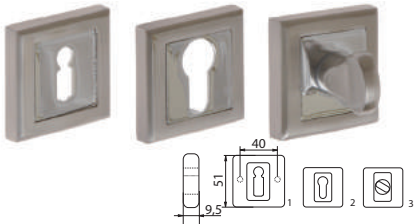

B-HARKO®

TARCZKA V od 12,20 zł (netto)/ 15,01 zł (brutto)
Szyld kwadratowy

symbol	kolor	typ	netto (zł)	brutto (zł)
TA-HR-370	nik.-sat/chrom	klucz/1	12,20 zł	15,01 zł
TA-HR-371	nik.-sat/chrom	wkład/2	12,20 zł	15,01 zł
TA-HR-372	nik.-sat/chrom	WC/3	17,40 zł	21,40 zł

B-HARKO®

TARCZKA IV od 12,20 zł (netto)/ 15,01 zł (brutto)
Szyld kwadratowy