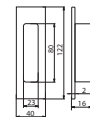

UH-HR-080

B-HARKO®

19,80 zł (netto)/ 24,35 zł (brutto)

Uchwyt B-HARKO do drzwi przesuwnych, prostokątny z klapką, nikiel satyna, 122x39 mm