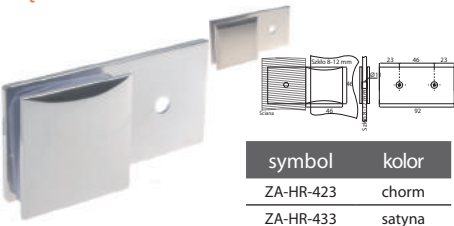

B-HARKO®

TD-865 43,33 zł (netto)/ 53,30 zł (brutto)
Łącznik szkło-szkło 180°

symbol	kolor
ZA-HR-424	chorm
ZA-HR-434	satyna

B-HARKO®

TD-866 37,78 zł (netto)/ 46,47 zł (brutto)
Łącznik ściana-szkło 180°

symbol	kolor
ZA-HR-423	chorm
ZA-HR-433	satyna