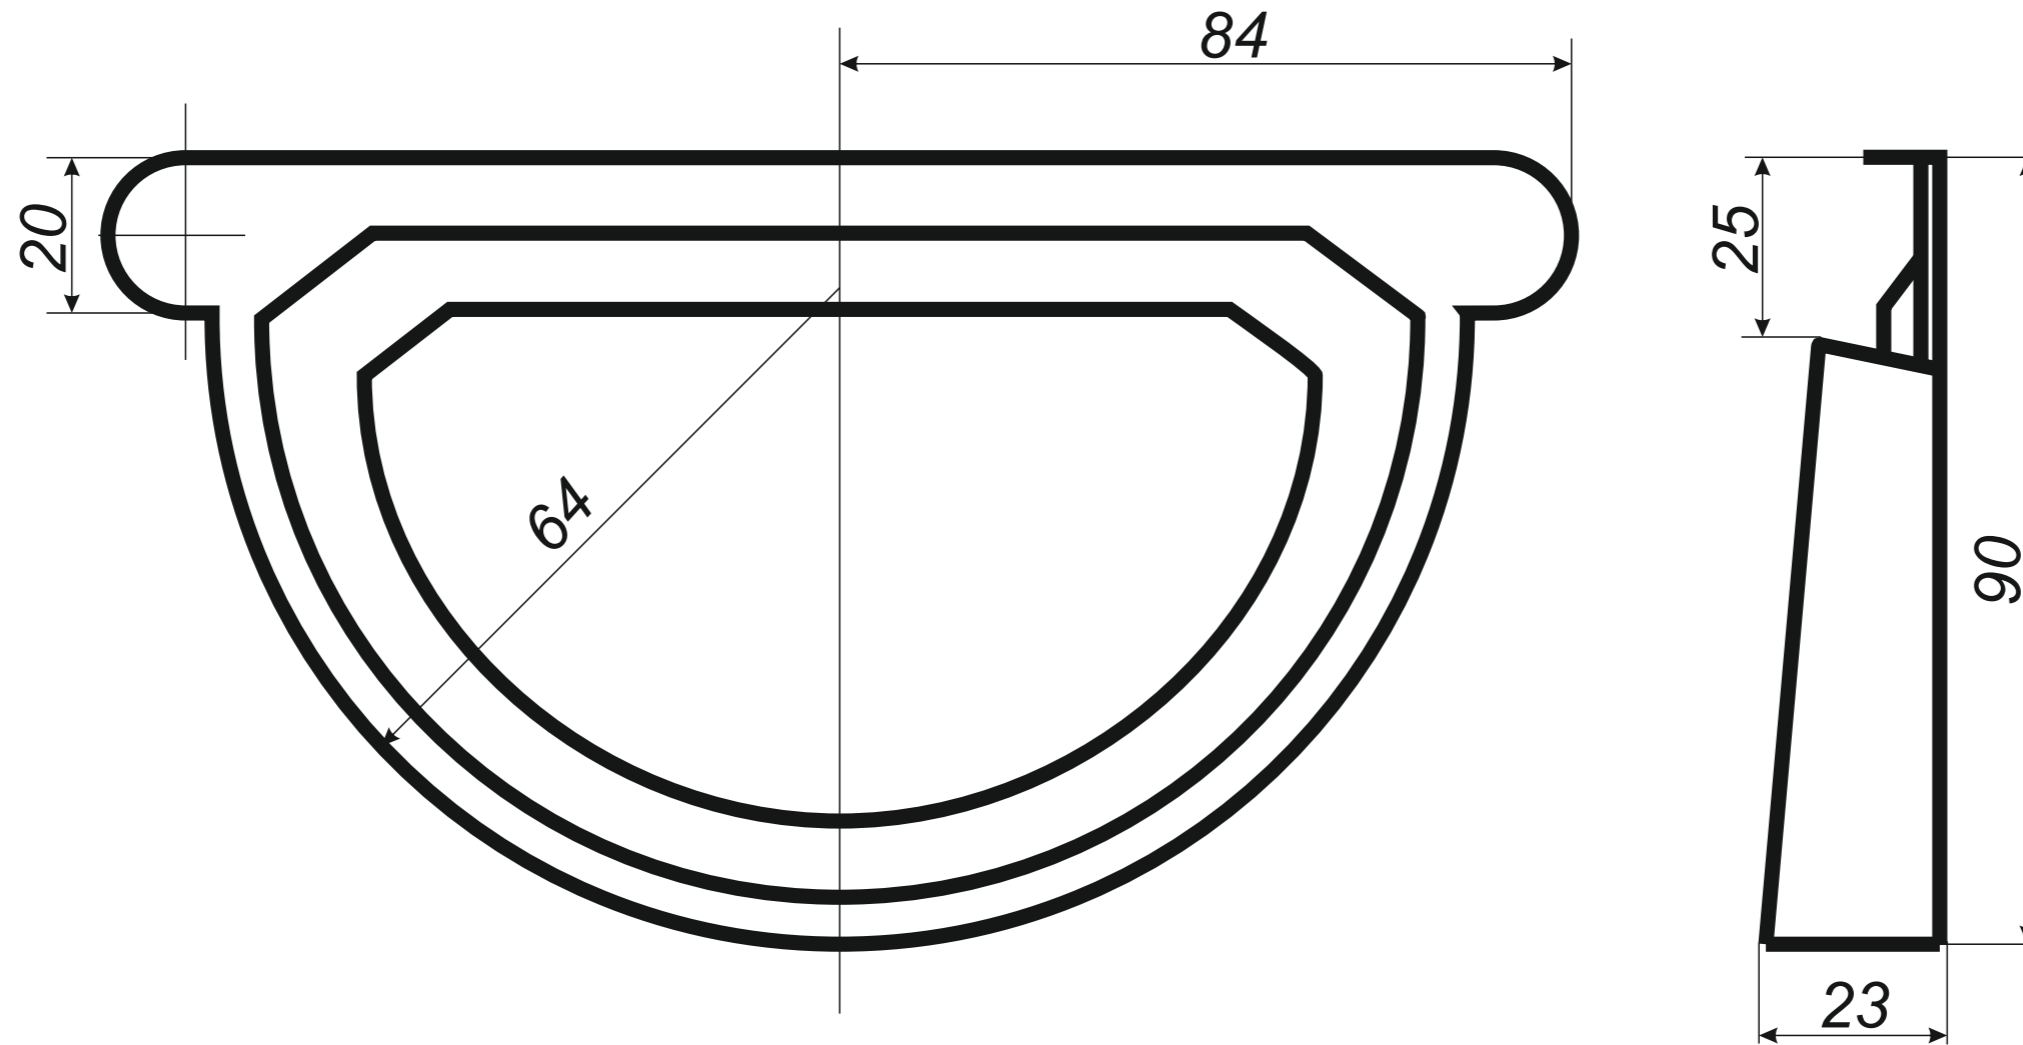

6 złączka rynny z uszczelką

7 hak do deski czołowej

8 hak nakrokwiowy / blacha

9 hak nakrokwiowy / nosek

10 hak dokrokwiowy skręcony

11 narożnik rynnowy zewnętrzny

12 narożnik rynnowy wewnętrzny

13 lej spustowy / wpust rynnowy

14 kosz zlewowy

15 kosz zlewowy ozdobny

16 sito rynnowe

17 rura spustowa

18 kolanko spustowe

19 obejma rury spustowej

20 trzpień do obejmy

21 mocowanie obejmy do płyt

22 wyłapywacz wody deszczowej

23 trójnik rury spustowej

24 odsadzka rury spustowej

25 mufy do rury spustowej

26 redukcje do rur spustowych

*Hak rynnowy nakrokwiowy
125 mm blaszka / blaszka*

*Hak rynnowy nakrokwiowy
125 mm blaszka / nosek*

*Hak rynnowy dokrokwioowy
skręcony 125 mm*

Narożnik rynnowy
zewnątrzny 125 mm

Narożnik rynnowy
wewnętrzny 125 mm

Wyłapywacz deszczówki
czyszczak 100 mm

Trójnik rury spustowej
100 / 100 / 100 mm
kął 72°

*Uwagi:
Podane wymiary są poglądowe.
Zarówno kął nachylenia
oraz wymiary trójnika
wykonywane pod zamówienie.*