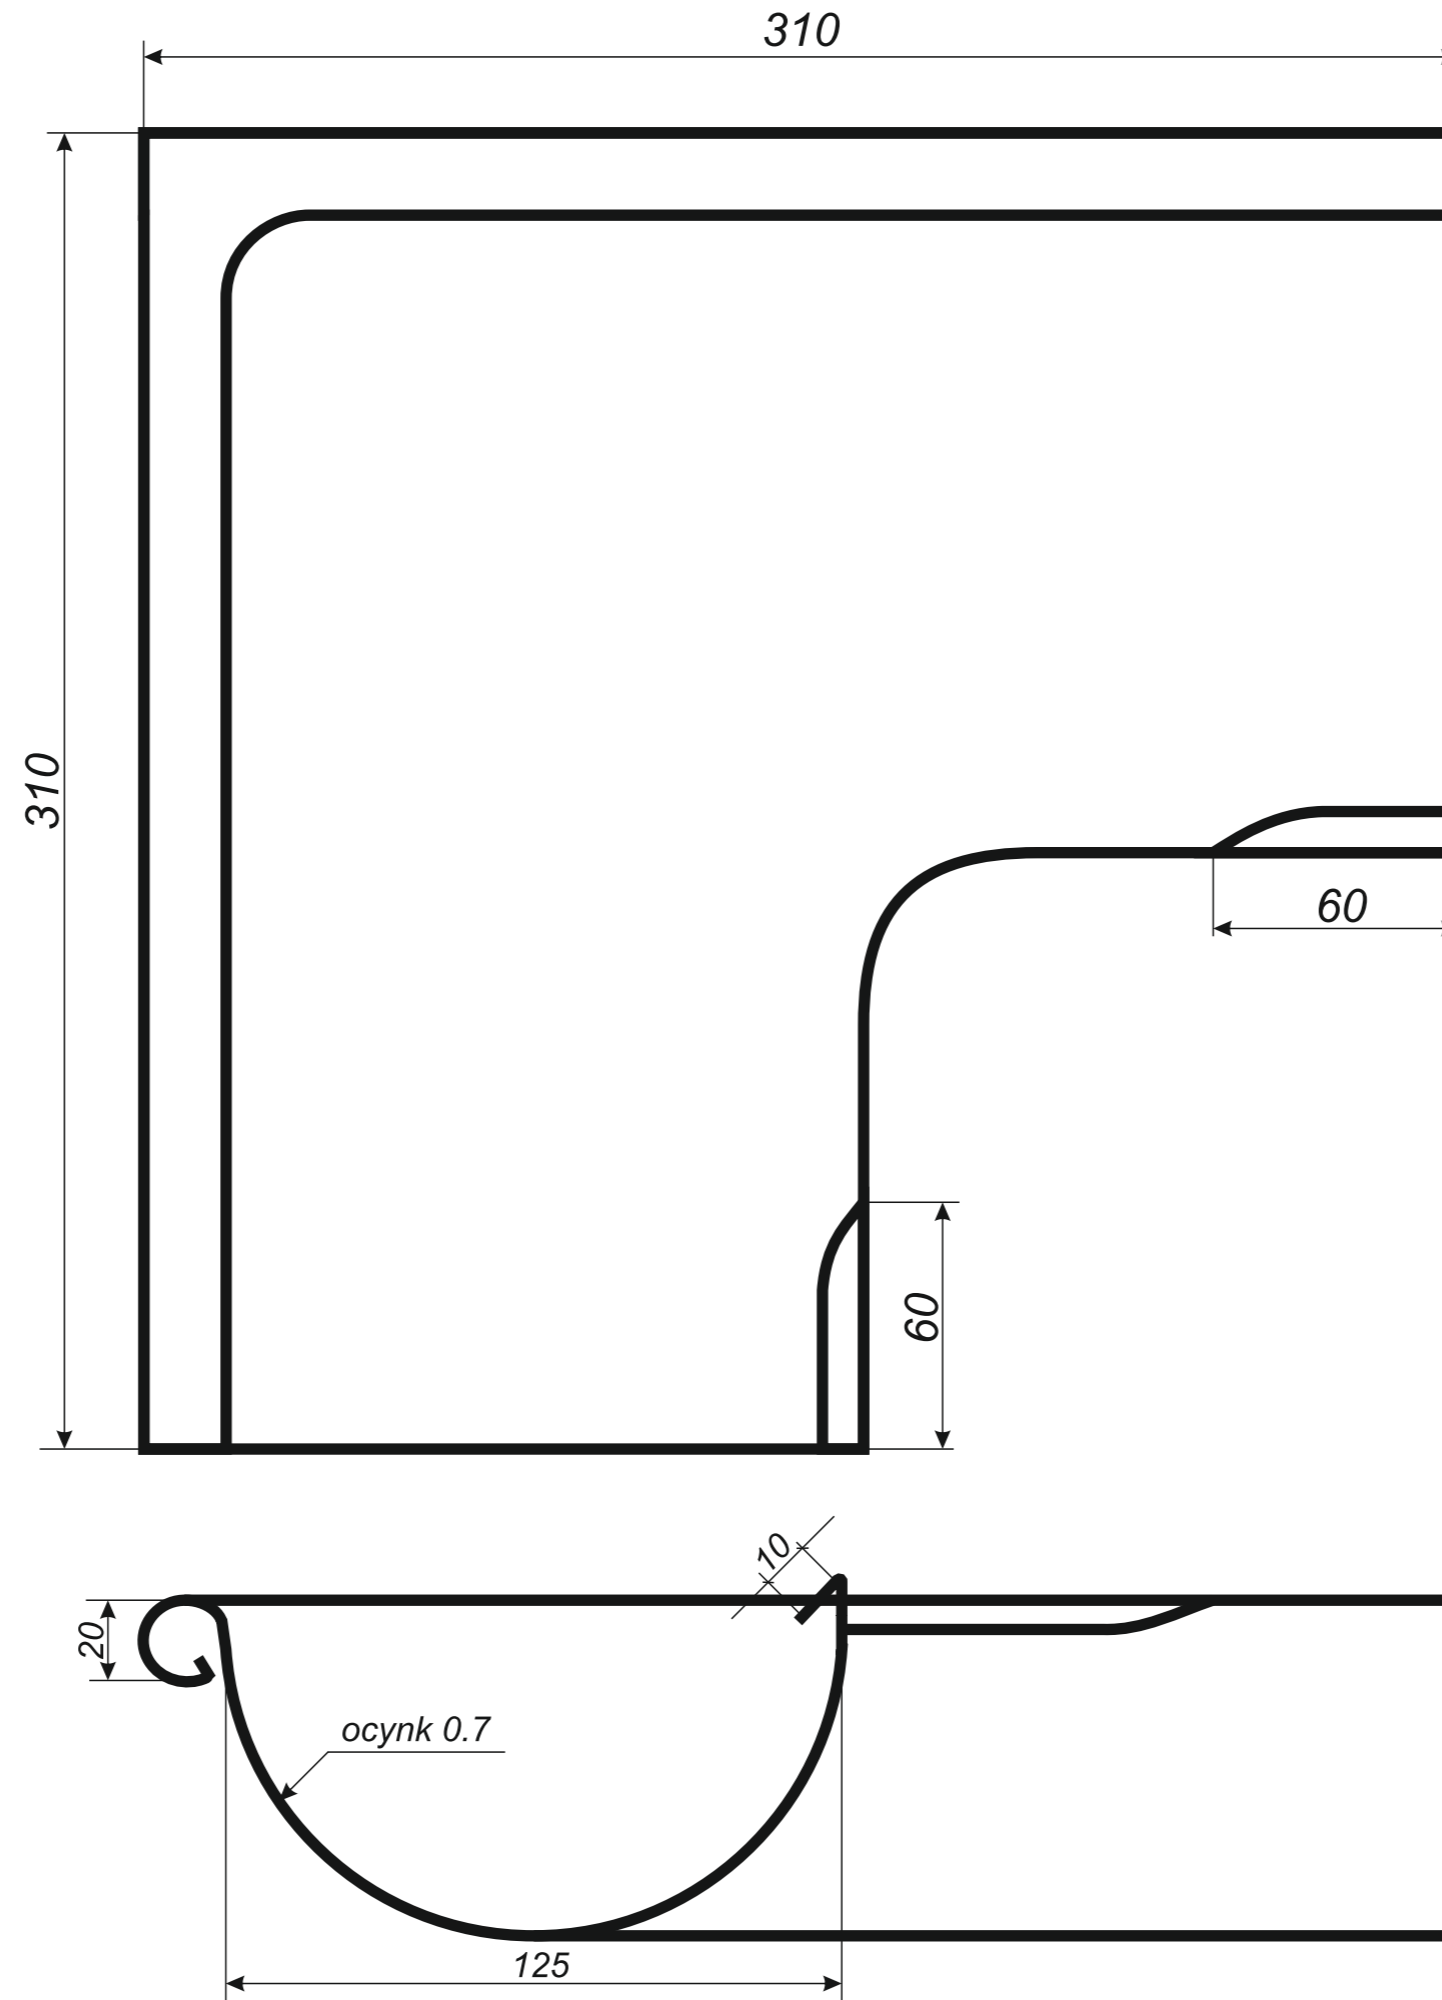

6 złączka rynny z uszczelką

7 hak do deski czołowej

8 hak nakrokwiowy / blacha

9 hak nakrokwiowy / nosek

10 hak dokrokwiowy skręcony

11 narożnik rynnowy zewnętrzny

12 narożnik rynnowy wewnętrzny

13 lej spustowy / wpust rynnowy

14 kosz zlewowy

15 kosz zlewowy ozdobny

16 sito rynnowe

17 rura spustowa

18 kolanko spustowe

19 obejma rury spustowej

20 trzpień do obejmy

21 mocowanie obejmy do płyt

22 wyłapywacz wody deszczowej

23 trójnik rury spustowej

24 odsadzka rury spustowej

25 mufy do rury spustowej

26 redukcje do rur spustowych

*Hak rynnowy nakrokwiowy
125 mm blaszka / blaszka*

*Hak rynnowy nakrokwiowy
125 mm blaszka / nosek*

*Hak rynnowy dokrokwioowy
skręcony 125 mm*

Narożnik rynnowy
zewnątrzny 125 mm

Narożnik rynnowy
wewnętrzny 125 mm

Wyłapywacz deszczówki
czyszczak 100 mm

Trójnik rury spustowej
100 / 100 / 100 mm
kął 72°

*Uwagi:
Podane wymiary są poglądowe.
Zarówno kął nachylenia
oraz wymiary trójnika
wykonywane pod zamówienie.*