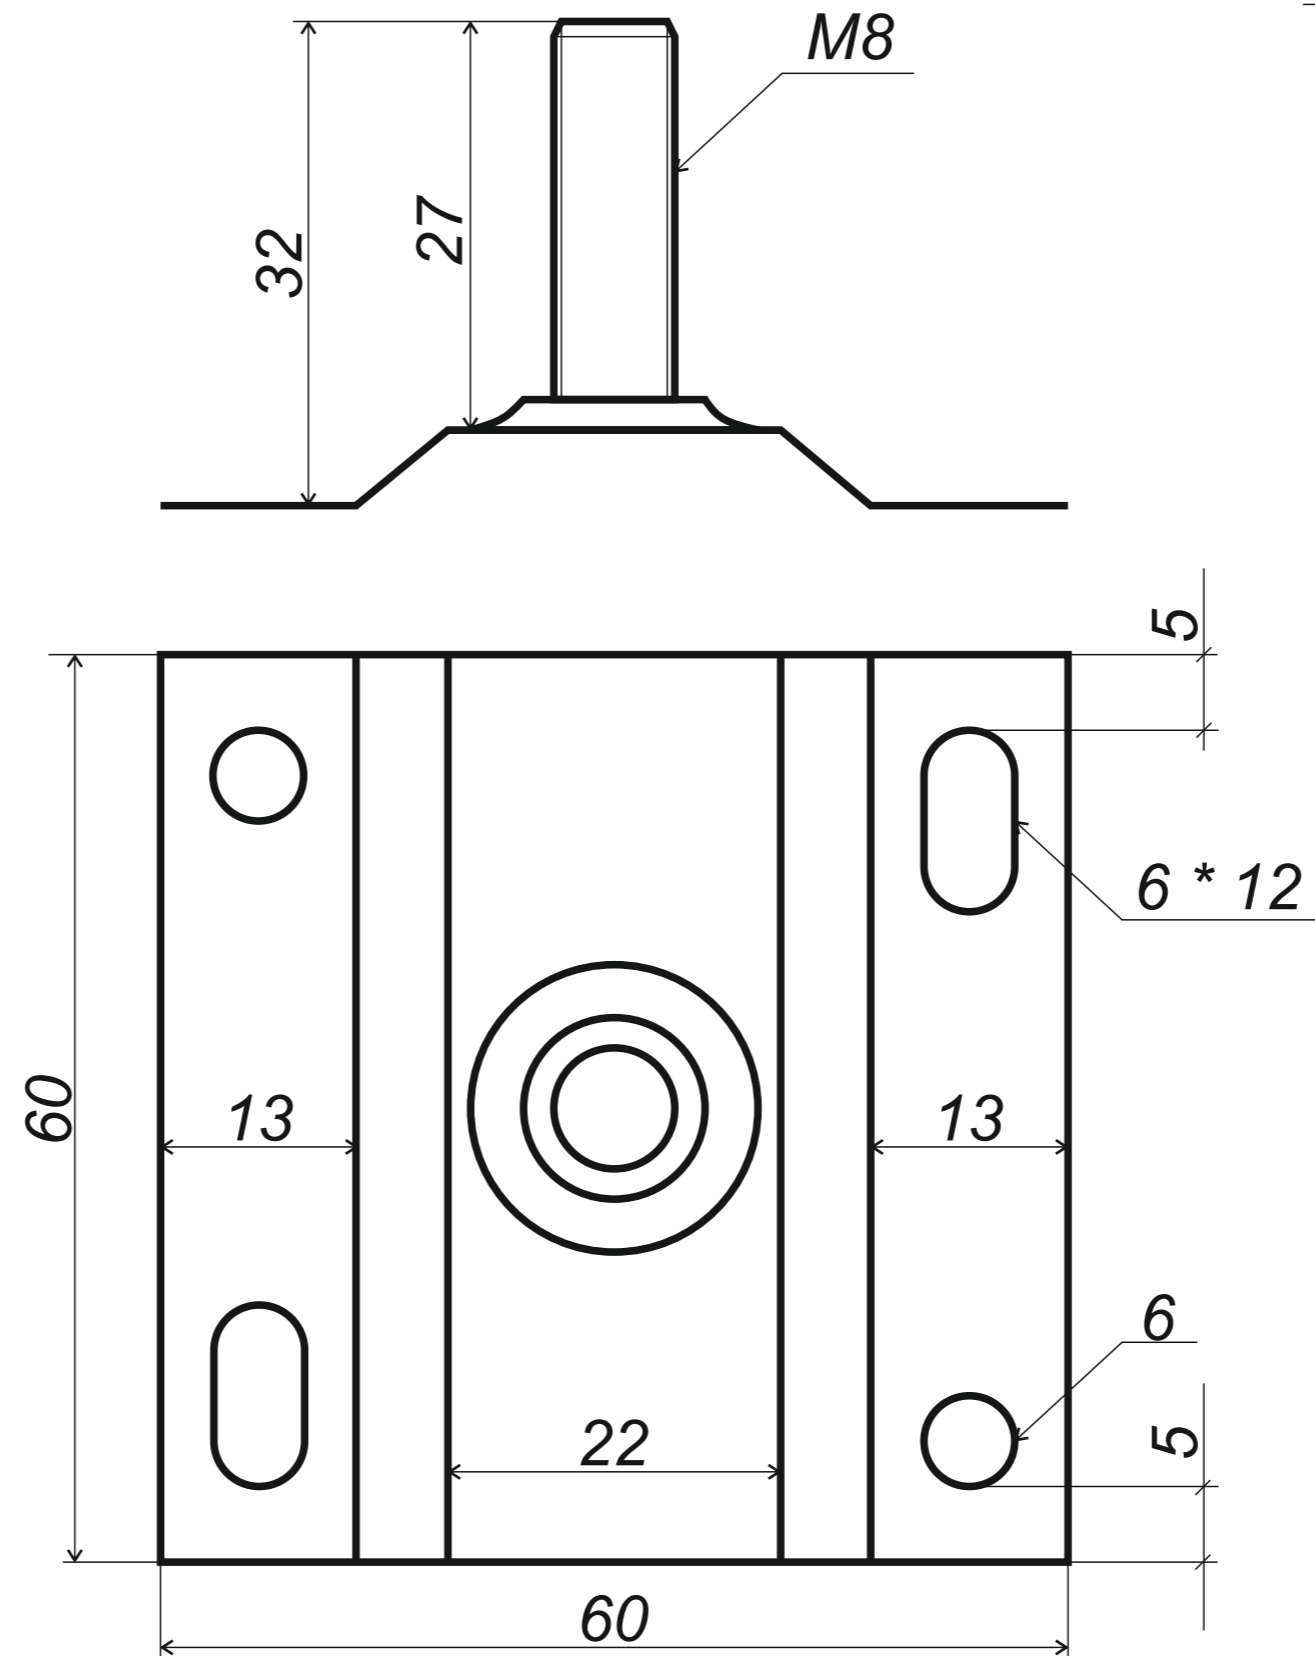

6 złączka rynny z uszczelką

7 hak do deski czołowej

8 hak nakrokwiowy / blacha

9 hak nakrokwiowy / nosek

10 hak dokrokwiowy skręcony

11 narożnik rynnowy zewnętrzny

12 narożnik rynnowy wewnętrzny

13 lej spustowy / wpust rynnowy

*Hak rynnowy dokrokwioowy
skręcony 125 mm*

Narożnik rynnowy
zewnątrzny 125 mm

Narożnik rynnowy
wewnętrzny 125 mm

Wyłapywacz deszczówki
czyszczak 100 mm

Trójnik rury spustowej
100 / 100 / 100 mm
kął 72°

*Uwagi:
Podane wymiary są poglądowe.
Zarówno kął nachylenia
oraz wymiary trójnika
wykonywane pod zamówienie.*