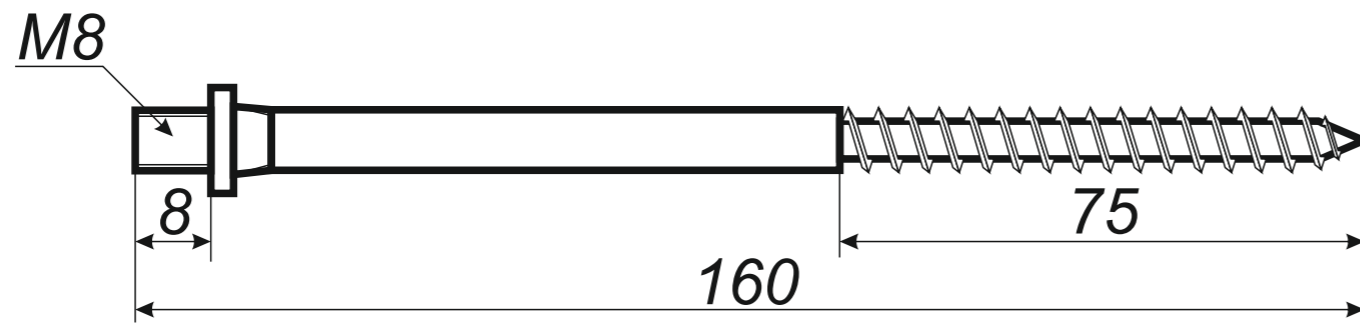

*Hak rynnowy dokrokwioowy
skręcony 125 mm*

Narożnik rynnowy
zewnątrzny 125 mm

Narożnik rynnowy
wewnętrzny 125 mm

Wyłapywacz deszczówki
czyszczak 100 mm

Trójnik rury spustowej
100 / 100 / 100 mm
kął 72°

*Uwagi:
Podane wymiary są poglądowe.
Zarówno kął nachylenia
oraz wymiary trójnika
wykonywane pod zamówienie.*