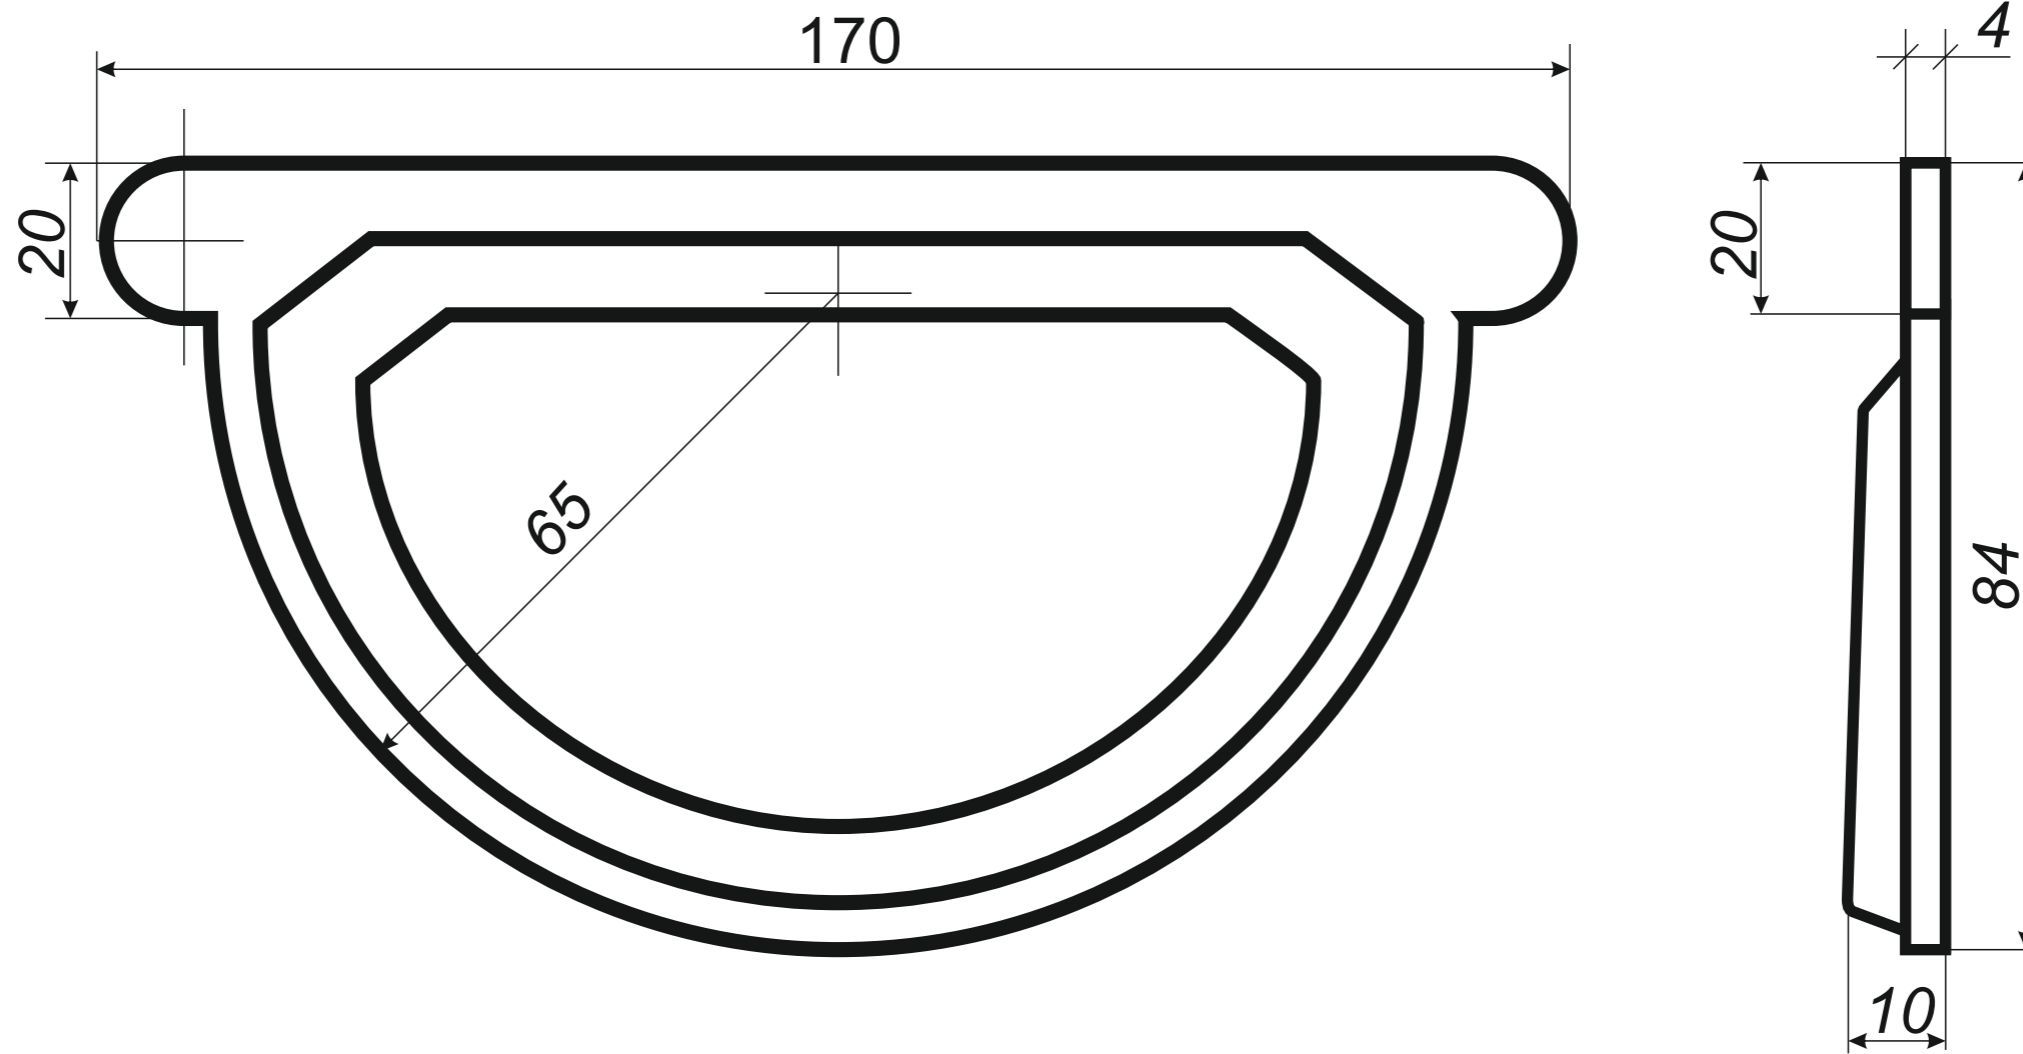

6 złączka rynny z uszczelką

7 hak do deski czołowej

8 hak nakrokwiowy / blacha

9 hak nakrokwiowy / nosek

10 hak dokrokwiowy skręcony

11 narożnik rynnowy zewnętrzny

12 narożnik rynnowy wewnętrzny

13 lej spustowy / wpust rynnowy

14 kosz zlewowy

15 kosz zlewowy ozdobny

16 sito rynnowe

17 rura spustowa

18 kolanko spustowe

19 obejma rury spustowej

20 trzpień do obejmy

21 mocowanie obejmy do płyt

22 wyłapywacz wody deszczowej

23 trójnik rury spustowej

24 odsadzka rury spustowej

25 mufy do rury spustowej

26 redukcje do rur spustowych

*Hak rynnowy nakrokwiowy
125 mm blaszka / blaszka*

*Hak rynnowy nakrokwiowy
125 mm blaszka / nosek*

*Hak rynnowy dokrokwioowy
skręcony 125 mm*

Narożnik rynnowy
zewnątrzny 125 mm

Narożnik rynnowy
wewnętrzny 125 mm

Wyłapywacz deszczówki
czyszczak 100 mm

Trójnik rury spustowej
100 / 100 / 100 mm
kął 72°

*Uwagi:
Podane wymiary są poglądowe.
Zarówno kął nachylenia
oraz wymiary trójnika
wykonywane pod zamówienie.*