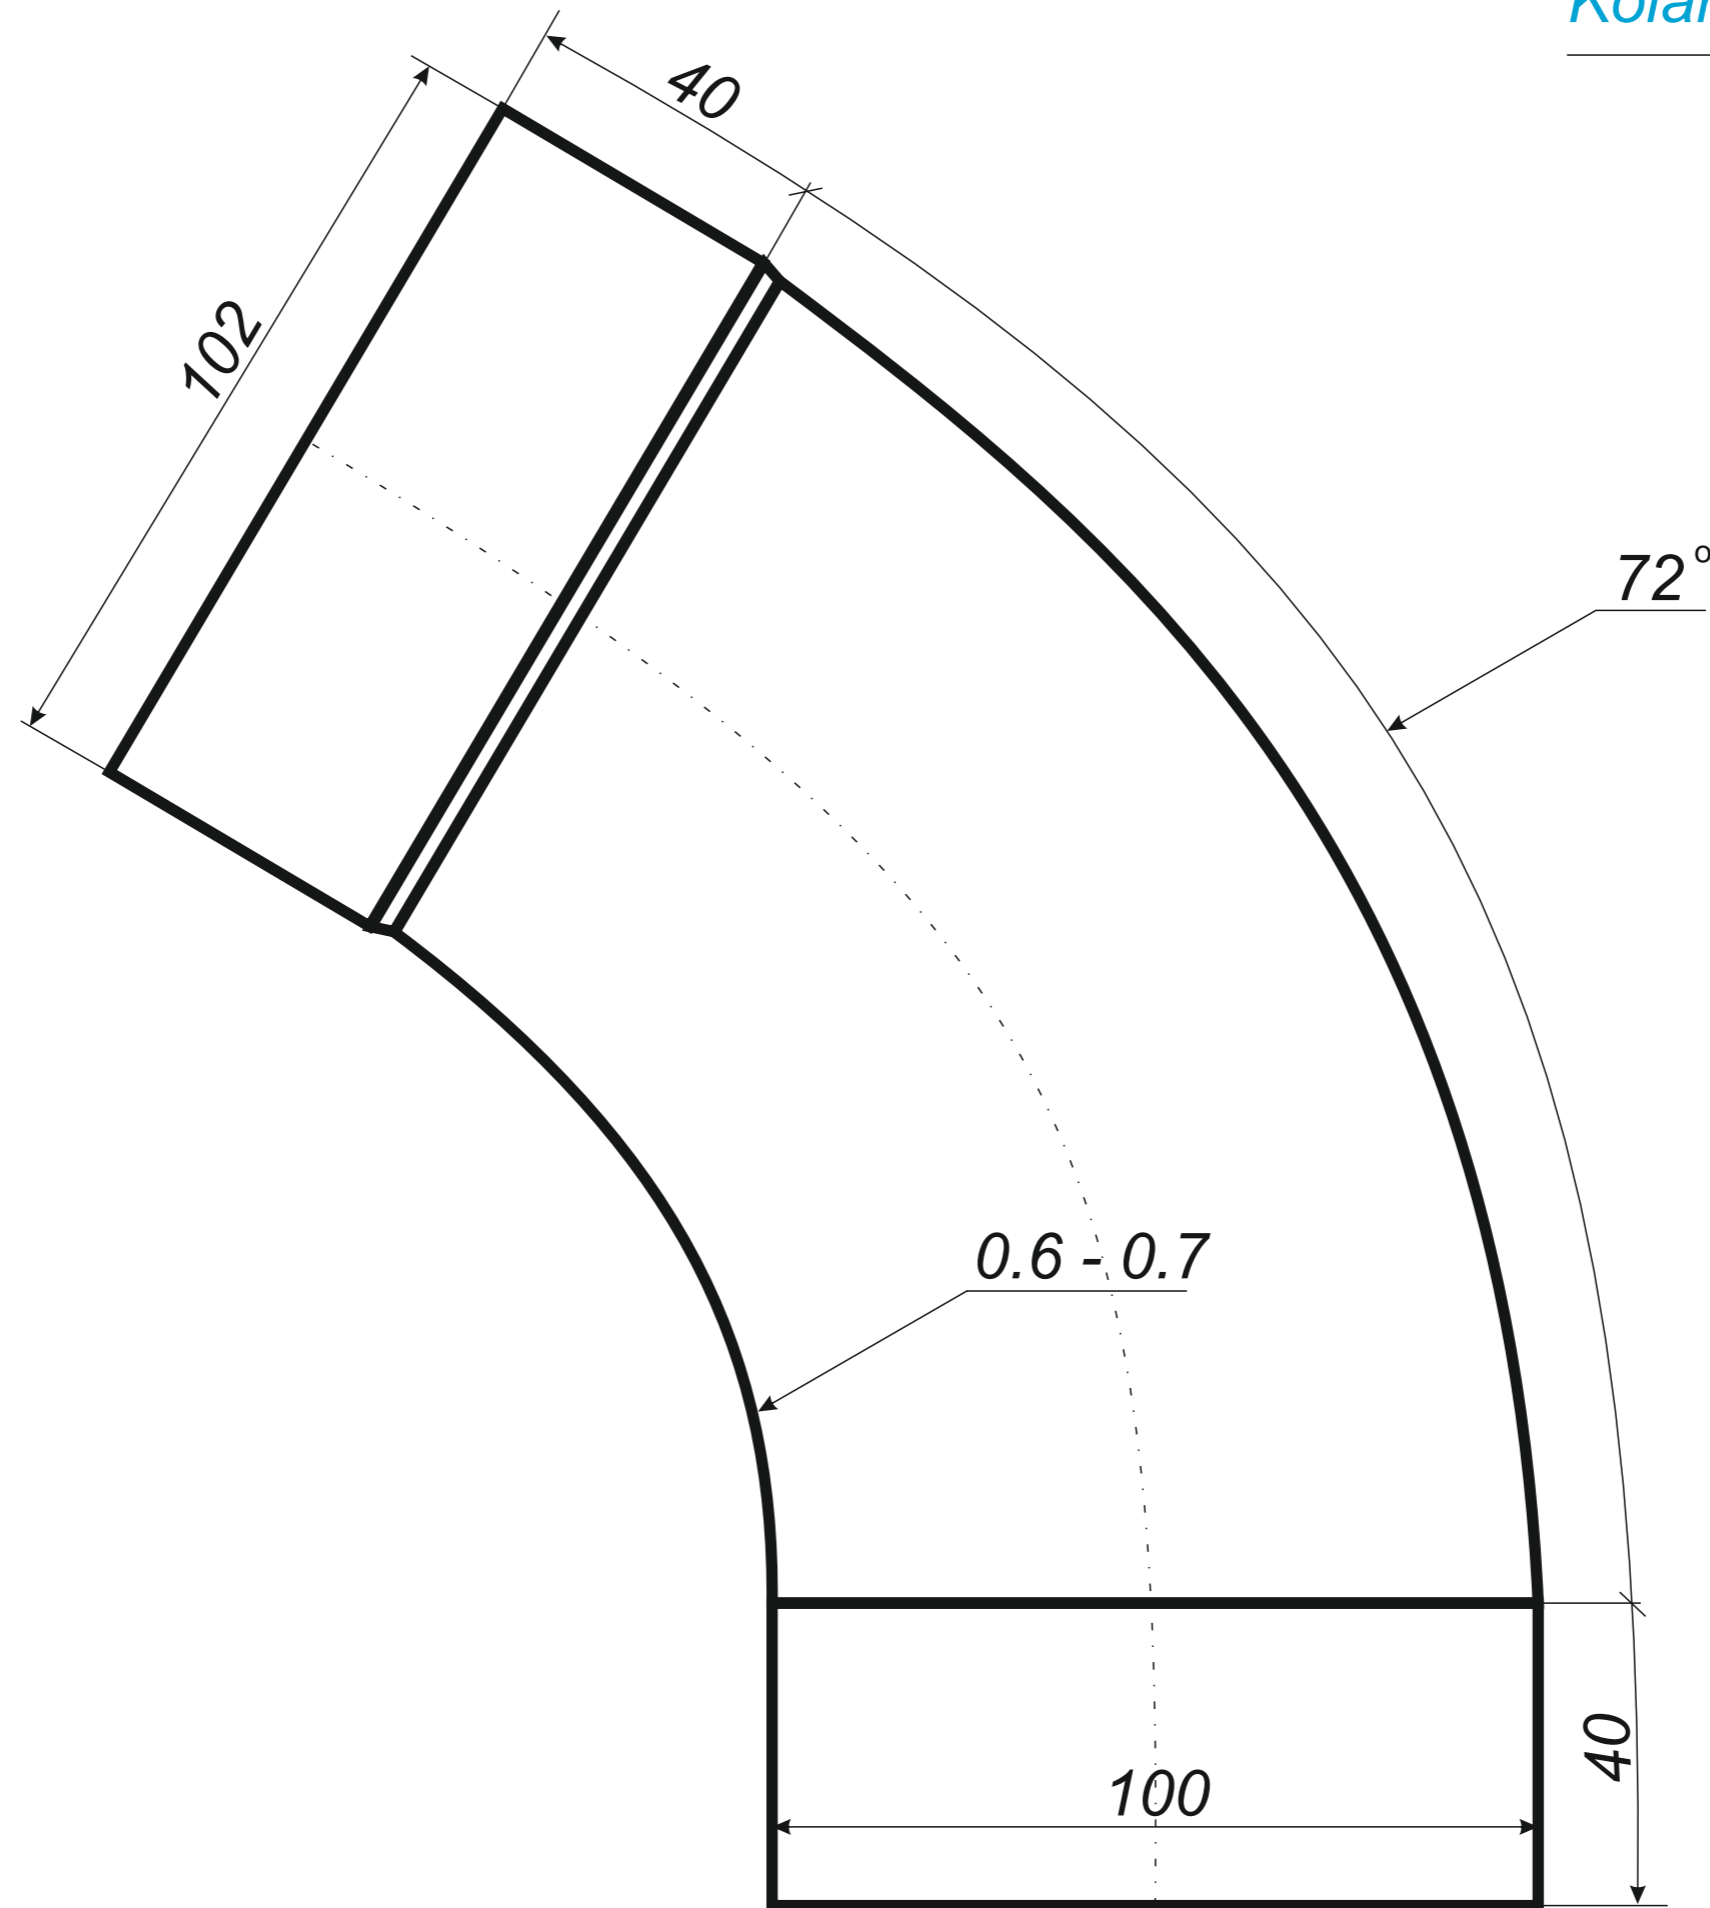

www.jaw.com.pl

ELEMENTY RYNNOWE
rysunki techniczne
system 125/100

2018

INDEX

rysunki techniczne elementów rynnowych

3 rynna dachowa półokrągła

4 denko rynnowe płaskie

5 denko rynnowe z uszczelką

*Hak rynnowy dokrokwioowy
skręcony 125 mm*

Narożnik rynnowy
zewnątrzny 125 mm

Narożnik rynnowy
wewnętrzny 125 mm

Wyłapywacz deszczówki
czyszczak 100 mm

Trójnik rury spustowej
100 / 100 / 100 mm
kął 72°

*Uwagi:
Podane wymiary są poglądowe.
Zarówno kął nachylenia
oraz wymiary trójnika
wykonywane pod zamówienie.*