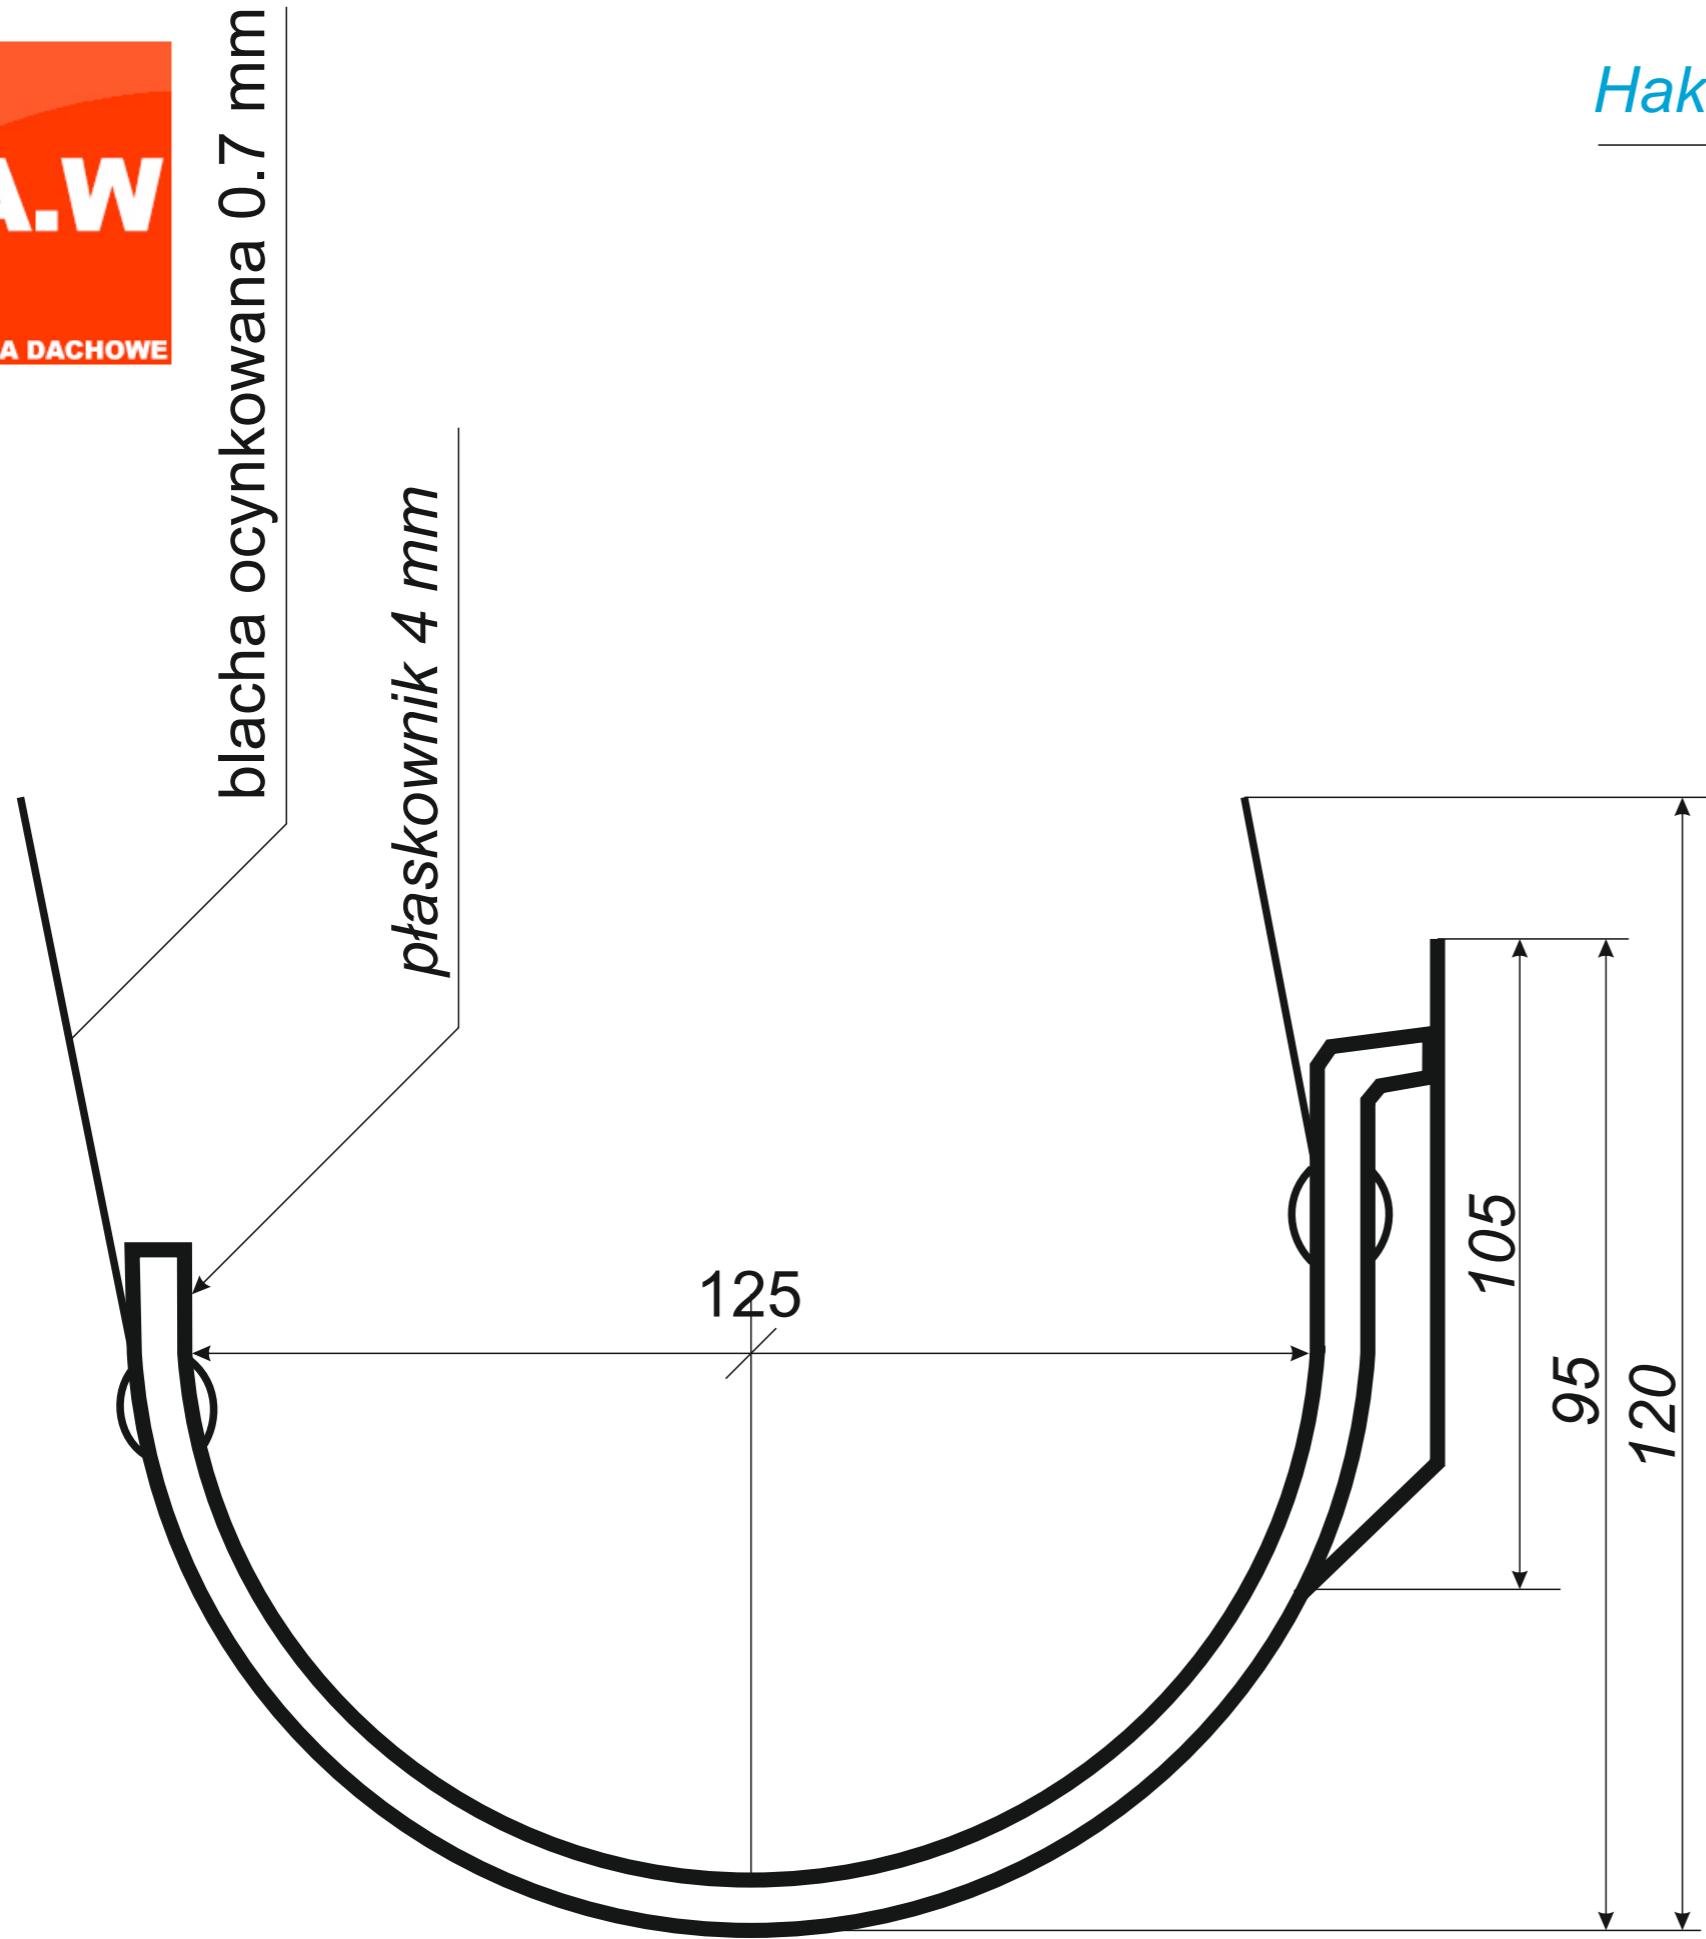

www.jaw.com.pl

ELEMENTY RYNNOWE
rysunki techniczne
system 125/100

2018

INDEX

rysunki techniczne elementów rynnowych

3 rynna dachowa półokrągła

4 denko rynnowe płaskie

5 denko rynnowe z uszczelką

6 złączka rynny z uszczelką

7 hak do deski czołowej

8 hak nakrokwiowy / blacha

9 hak nakrokwiowy / nosek

10 hak dokrokwiowy skręcony

11 narożnik rynnowy zewnętrzny

12 narożnik rynnowy wewnętrzny

13 lej spustowy / wpust rynnowy

22 wyłapywacz wody deszczowej

23 trójnik rury spustowej

24 odsadzka rury spustowej

25 mufy do rury spustowej

26 redukcje do rur spustowych

*Hak rynnowy nakrokwiowy
125 mm blaszka / blaszka*

*Hak rynnowy nakrokwiowy
125 mm blaszka / nosek*

*Hak rynnowy dokrokwioowy
skręcony 125 mm*

Narożnik rynnowy
zewnątrzny 125 mm

Narożnik rynnowy
wewnętrzny 125 mm

Wyłapywacz deszczówki
czyszczak 100 mm

Trójnik rury spustowej
100 / 100 / 100 mm
kął 72°

*Uwagi:
Podane wymiary są poglądowe.
Zarówno kął nachylenia
oraz wymiary trójnika
wykonywane pod zamówienie.*