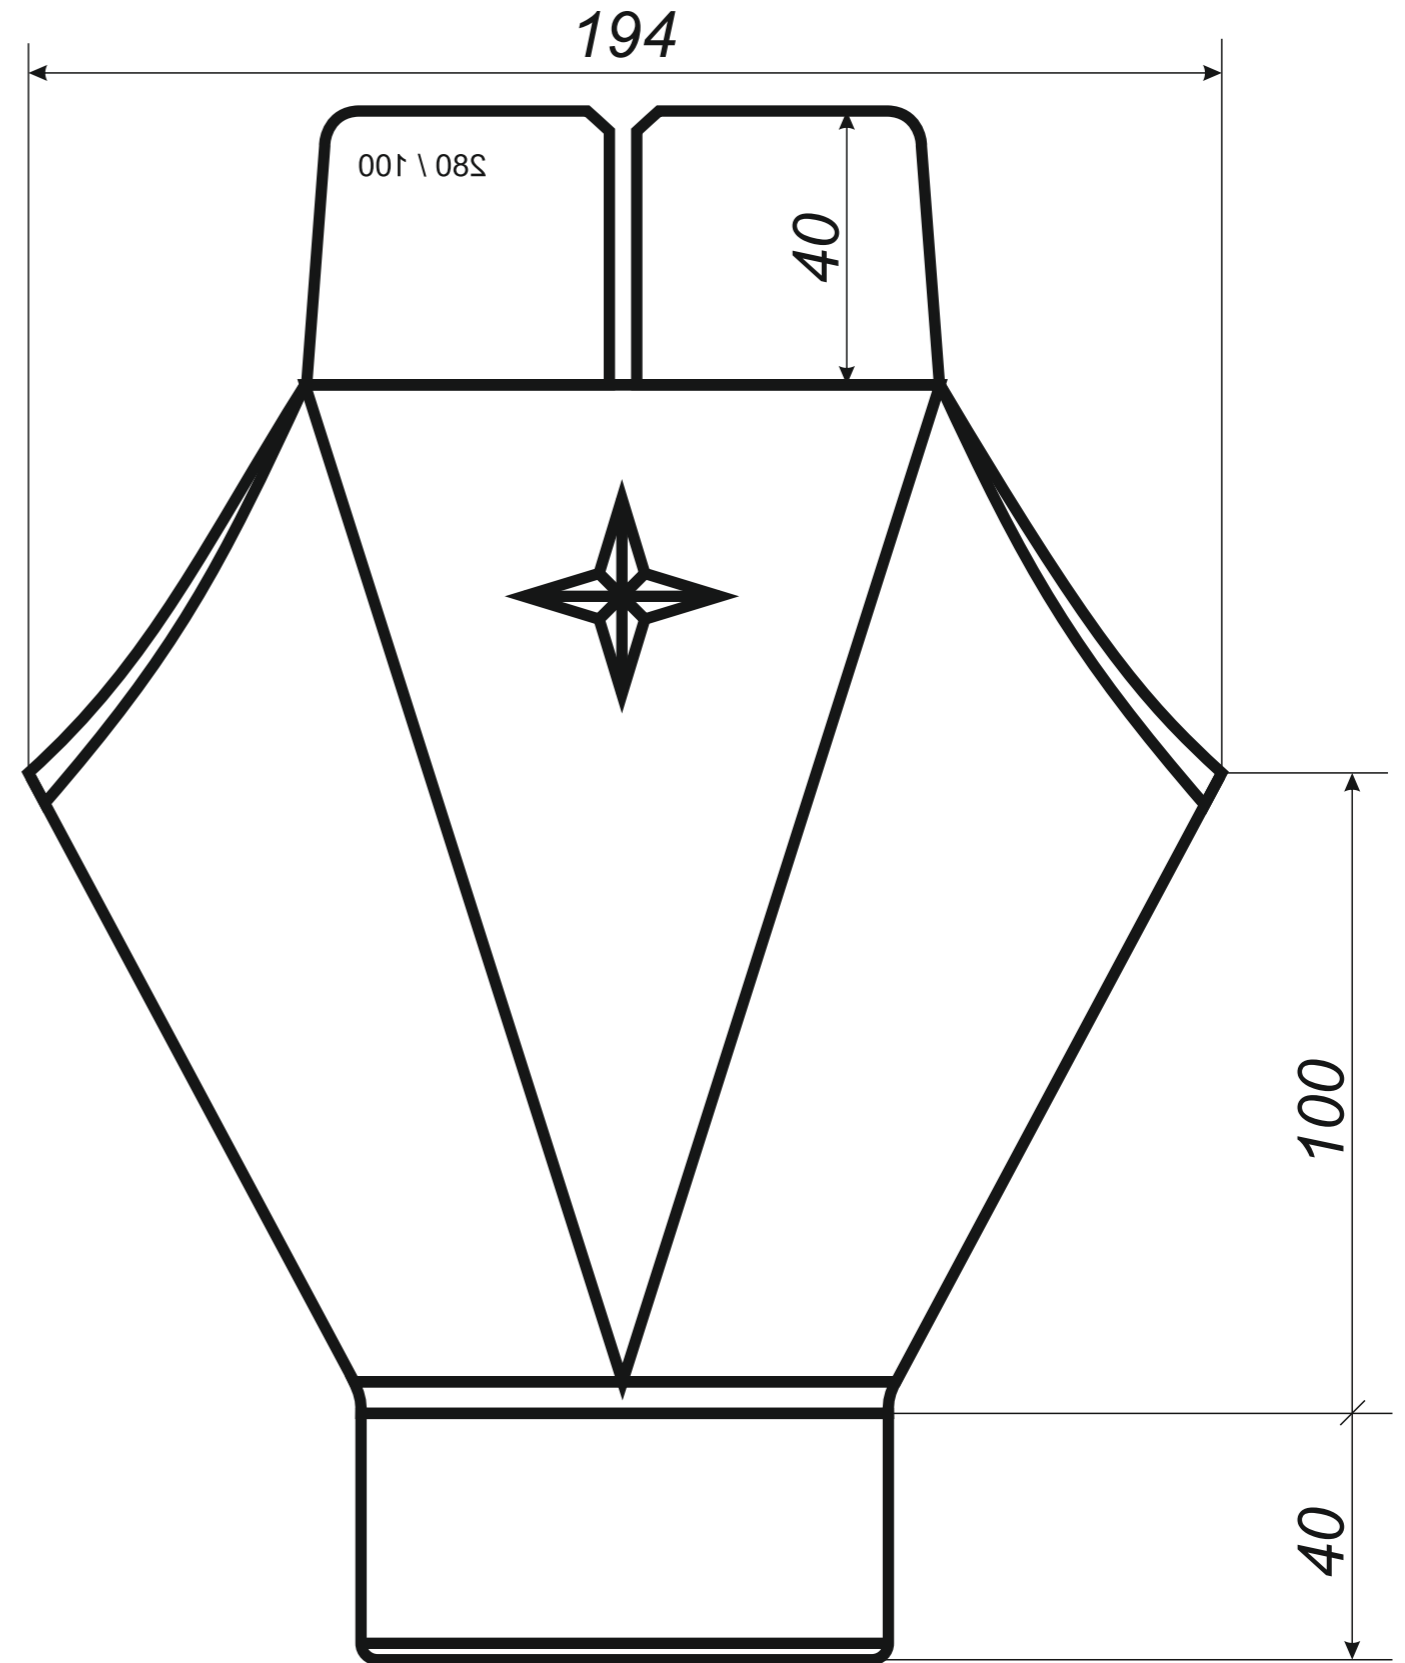

www.jaw.com.pl

ELEMENTY RYNNOWE
rysunki techniczne
system 125/100

2018

INDEX

rysunki techniczne elementów rynnowych

3 rynna dachowa półokrągła

4 denko rynnowe płaskie

5 denko rynnowe z uszczelką

6 złączka rynny z uszczelką

7 hak do deski czołowej

8 hak nakrokwiowy / blacha

9 hak nakrokwiowy / nosek

10 hak dokrokwiowy skręcony

11 narożnik rynnowy zewnętrzny

12 narożnik rynnowy wewnętrzny

13 lej spustowy / wpust rynnowy

22 wyłapywacz wody deszczowej

23 trójnik rury spustowej

24 odsadzka rury spustowej

25 mufy do rury spustowej

26 redukcje do rur spustowych

*Hak rynnowy nakrokwiowy
125 mm blaszka / blaszka*

*Hak rynnowy nakrokwiowy
125 mm blaszka / nosek*

*Hak rynnowy dokrokwioowy
skręcony 125 mm*

Narożnik rynnowy
zewnątrzny 125 mm

Narożnik rynnowy
wewnętrzny 125 mm

Wyłapywacz deszczówki
czyszczak 100 mm

Trójnik rury spustowej
100 / 100 / 100 mm
kął 72°

*Uwagi:
Podane wymiary są poglądowe.
Zarówno kął nachylenia
oraz wymiary trójnika
wykonywane pod zamówienie.*