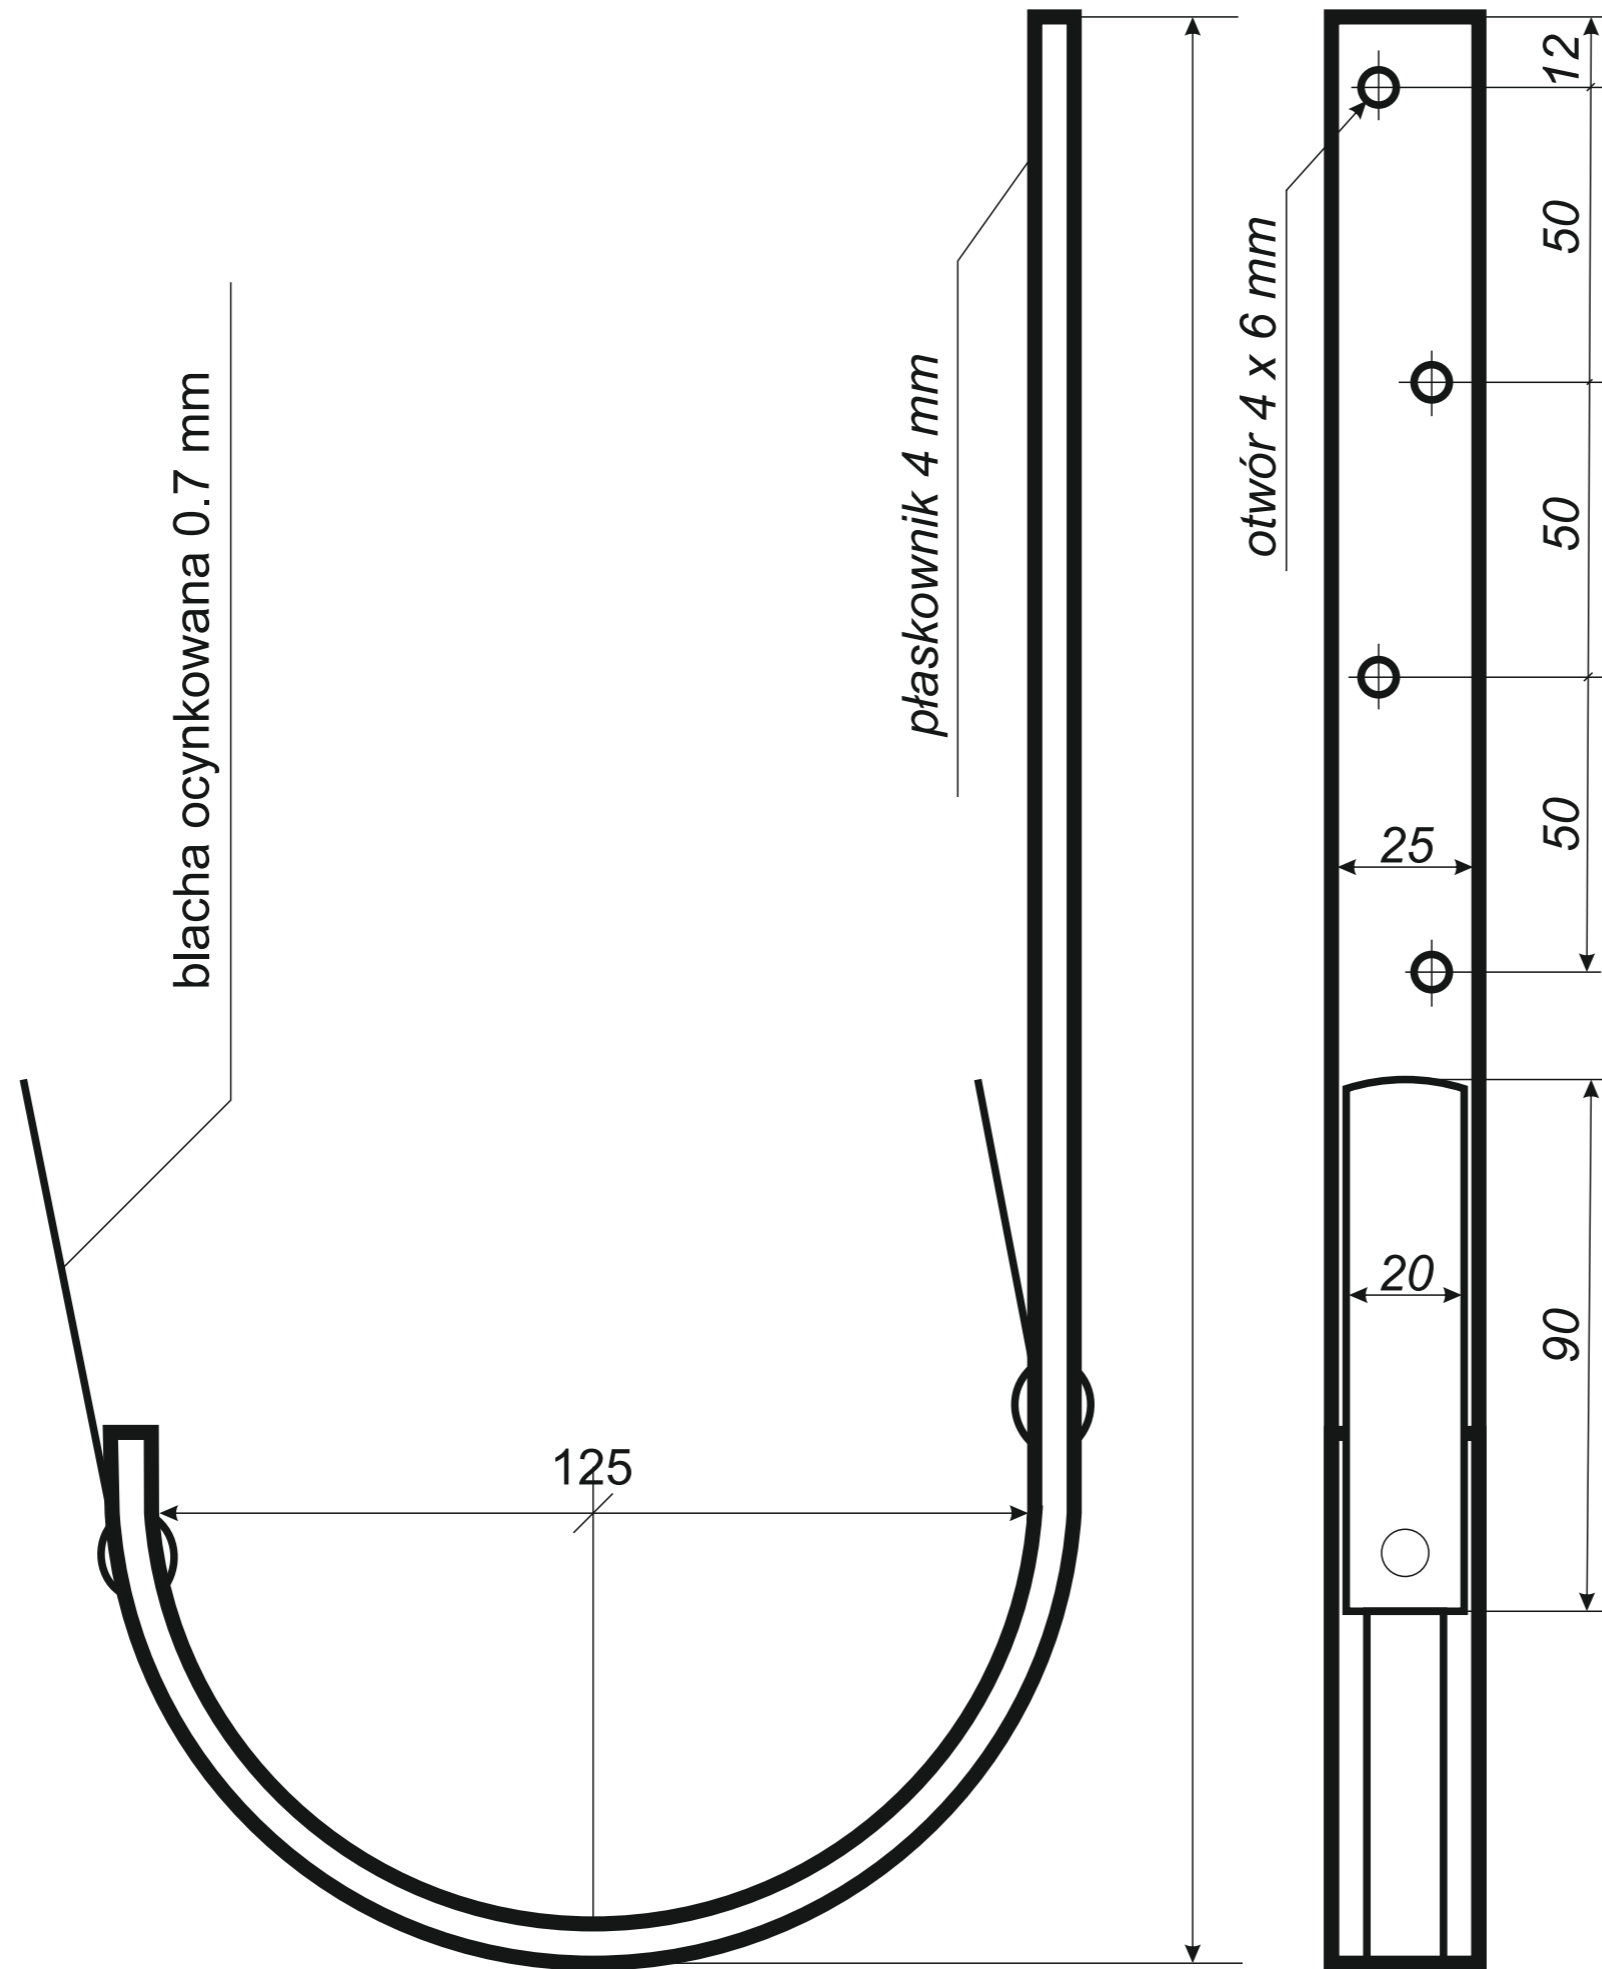

www.jaw.com.pl

ELEMENTY RYNNOWE
rysunki techniczne
system 125/100

2018

INDEX

rysunki techniczne elementów rynnowych

3 rynna dachowa półokrągła

4 denko rynnowe płaskie

5 denko rynnowe z uszczelką

6 złączka rynny z uszczelką

7 hak do deski czołowej

8 hak nakrokwiowy / blacha

9 hak nakrokwiowy / nosek

10 hak dokrokwiowy skręcony

11 narożnik rynnowy zewnętrzny

12 narożnik rynnowy wewnętrzny

13 lej spustowy / wpust rynnowy

22 wyłapywacz wody deszczowej

23 trójnik rury spustowej

24 odsadzka rury spustowej

25 mufy do rury spustowej

26 redukcje do rur spustowych

*Hak rynnowy nakrokwiowy
125 mm blaszka / blaszka*

*Hak rynnowy nakrokwiowy
125 mm blaszka / nosek*

*Hak rynnowy dokrokwioowy
skręcony 125 mm*

Narożnik rynnowy
zewnątrzny 125 mm

Narożnik rynnowy
wewnętrzny 125 mm

Wyłapywacz deszczówki
czyszczak 100 mm

Trójnik rury spustowej
100 / 100 / 100 mm
kął 72°

*Uwagi:
Podane wymiary są poglądowe.
Zarówno kął nachylenia
oraz wymiary trójnika
wykonywane pod zamówienie.*