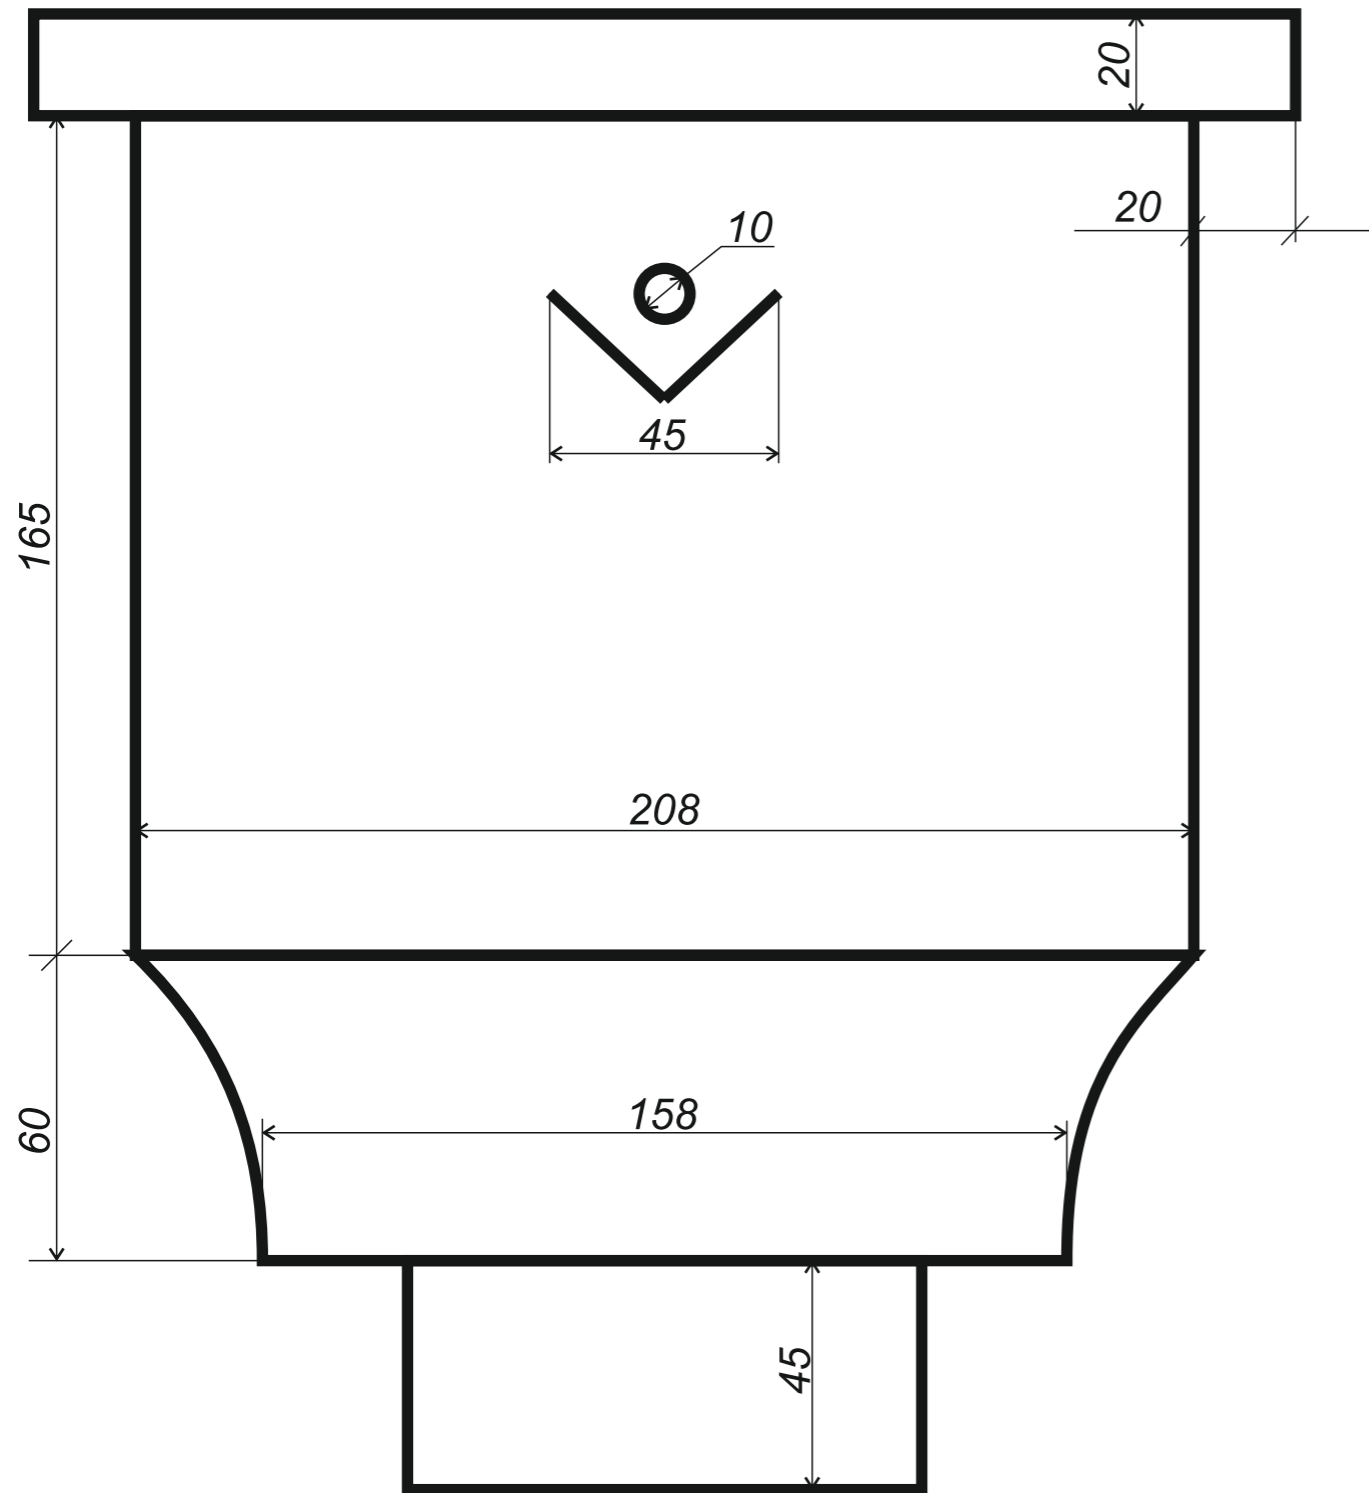

*Hak rynnowy dokrokwioowy
skręcony 125 mm*

Narożnik rynnowy
zewnątrzny 125 mm

Narożnik rynnowy
wewnętrzny 125 mm

Wyłapywacz deszczówki
czyszczak 100 mm

Trójnik rury spustowej
100 / 100 / 100 mm
kął 72°

*Uwagi:
Podane wymiary są poglądowe.
Zarówno kął nachylenia
oraz wymiary trójnika
wykonywane pod zamówienie.*