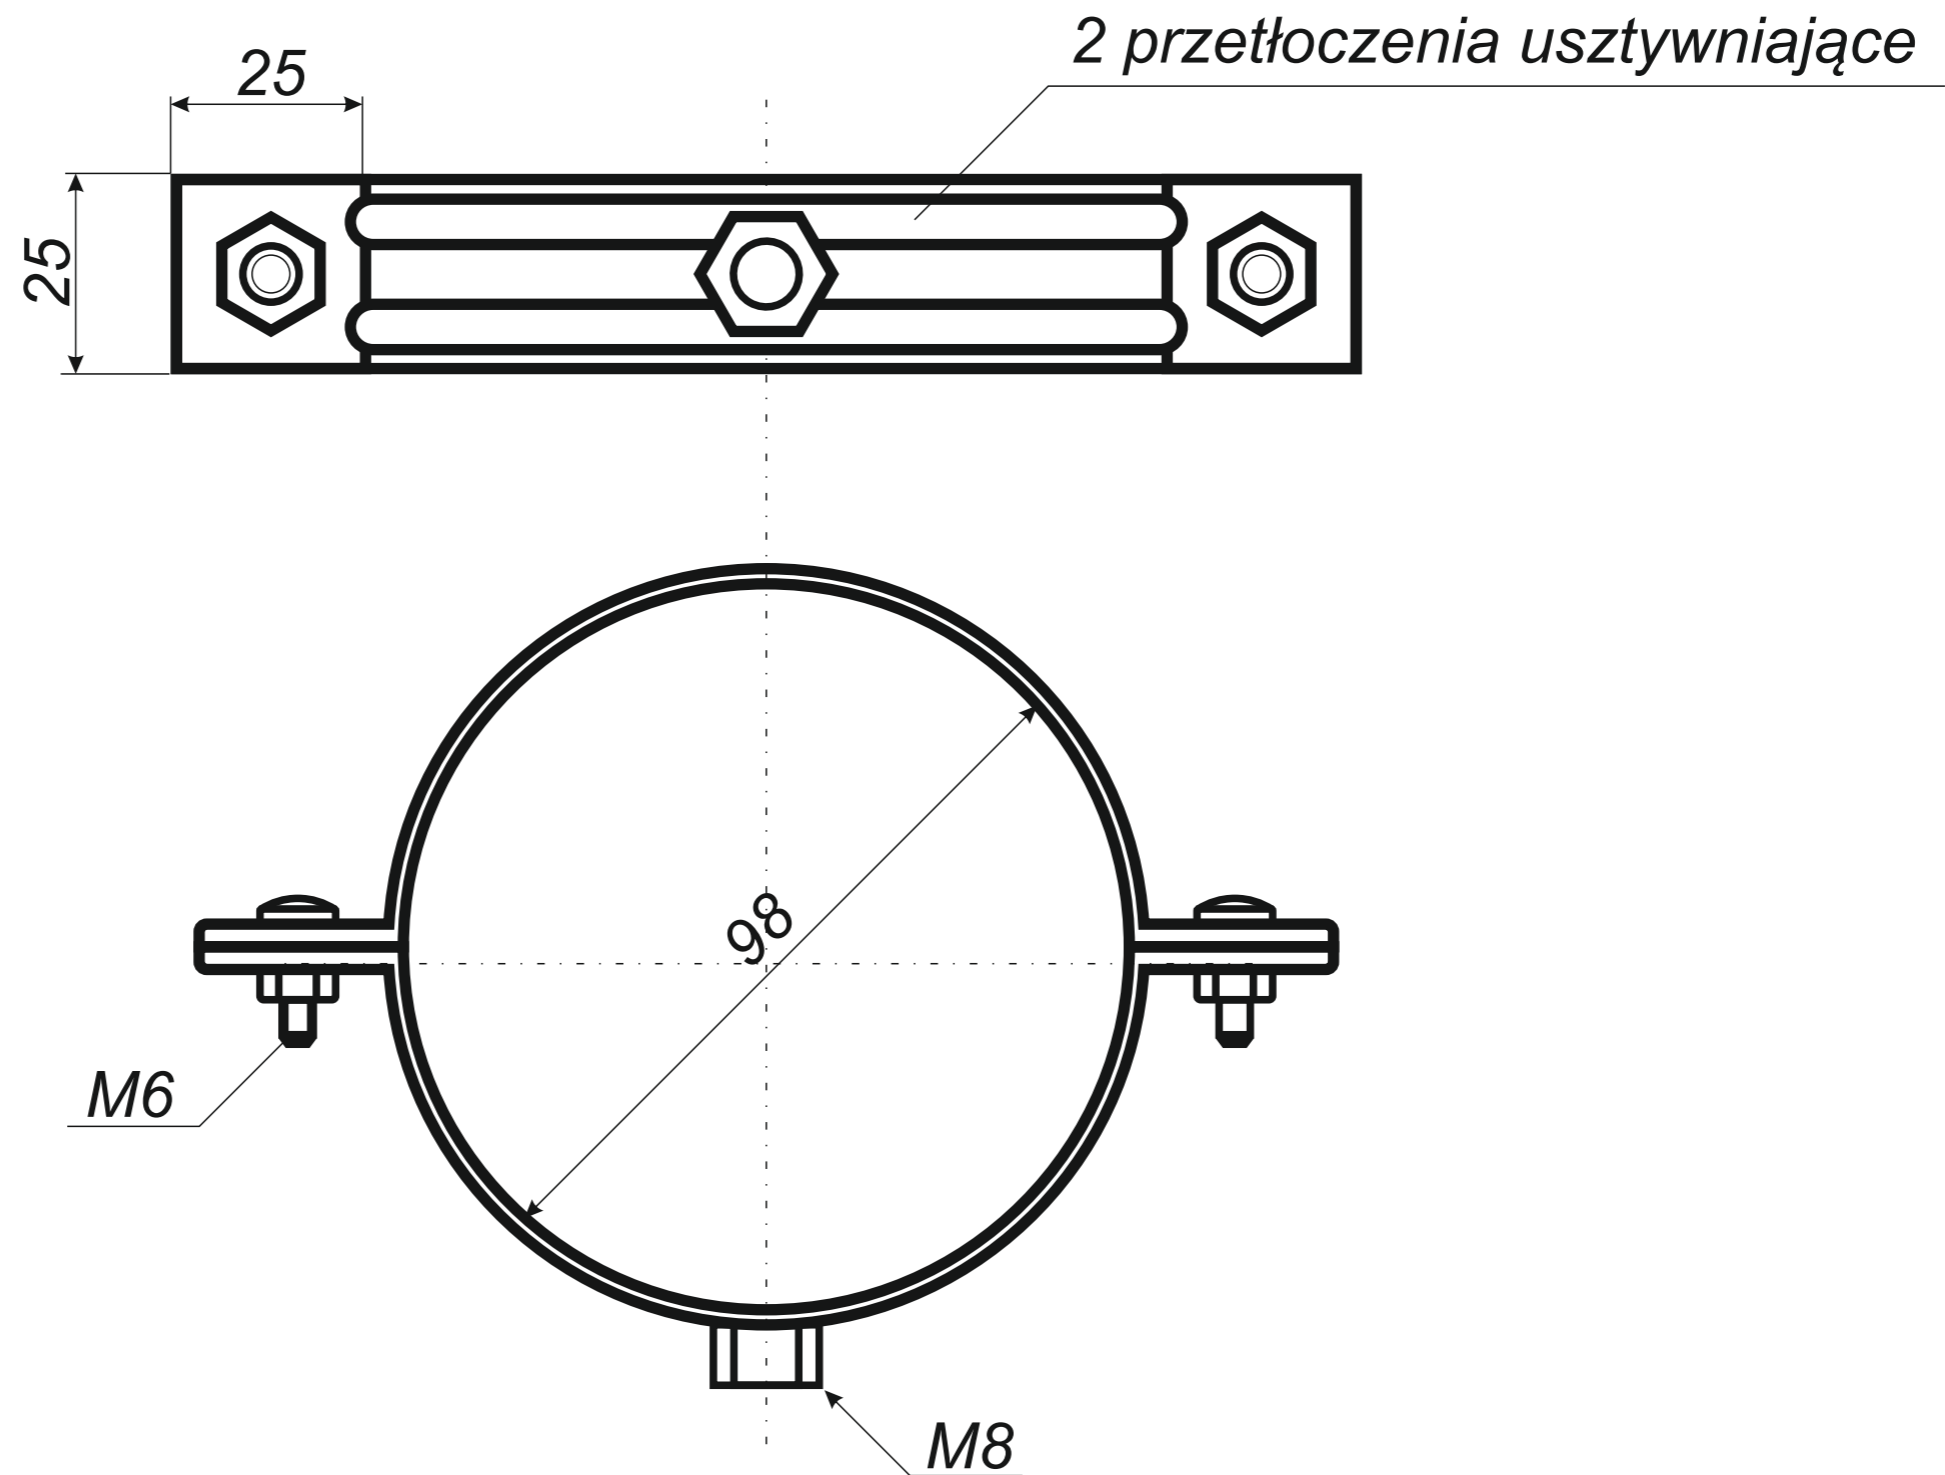

6 złączka rynny z uszczelką

7 hak do deski czołowej

8 hak nakrokwiowy / blacha

9 hak nakrokwiowy / nosek

10 hak dokrokwiowy skręcony

11 narożnik rynnowy zewnętrzny

12 narożnik rynnowy wewnętrzny

13 lej spustowy / wpust rynnowy

*Hak rynnowy dokrokwioowy
skręcony 125 mm*

Narożnik rynnowy
zewnątrzny 125 mm

Narożnik rynnowy
wewnętrzny 125 mm

Wyłapywacz deszczówki
czyszczak 100 mm

Trójnik rury spustowej
100 / 100 / 100 mm
kął 72°

*Uwagi:
Podane wymiary są poglądowe.
Zarówno kął nachylenia
oraz wymiary trójnika
wykonywane pod zamówienie.*