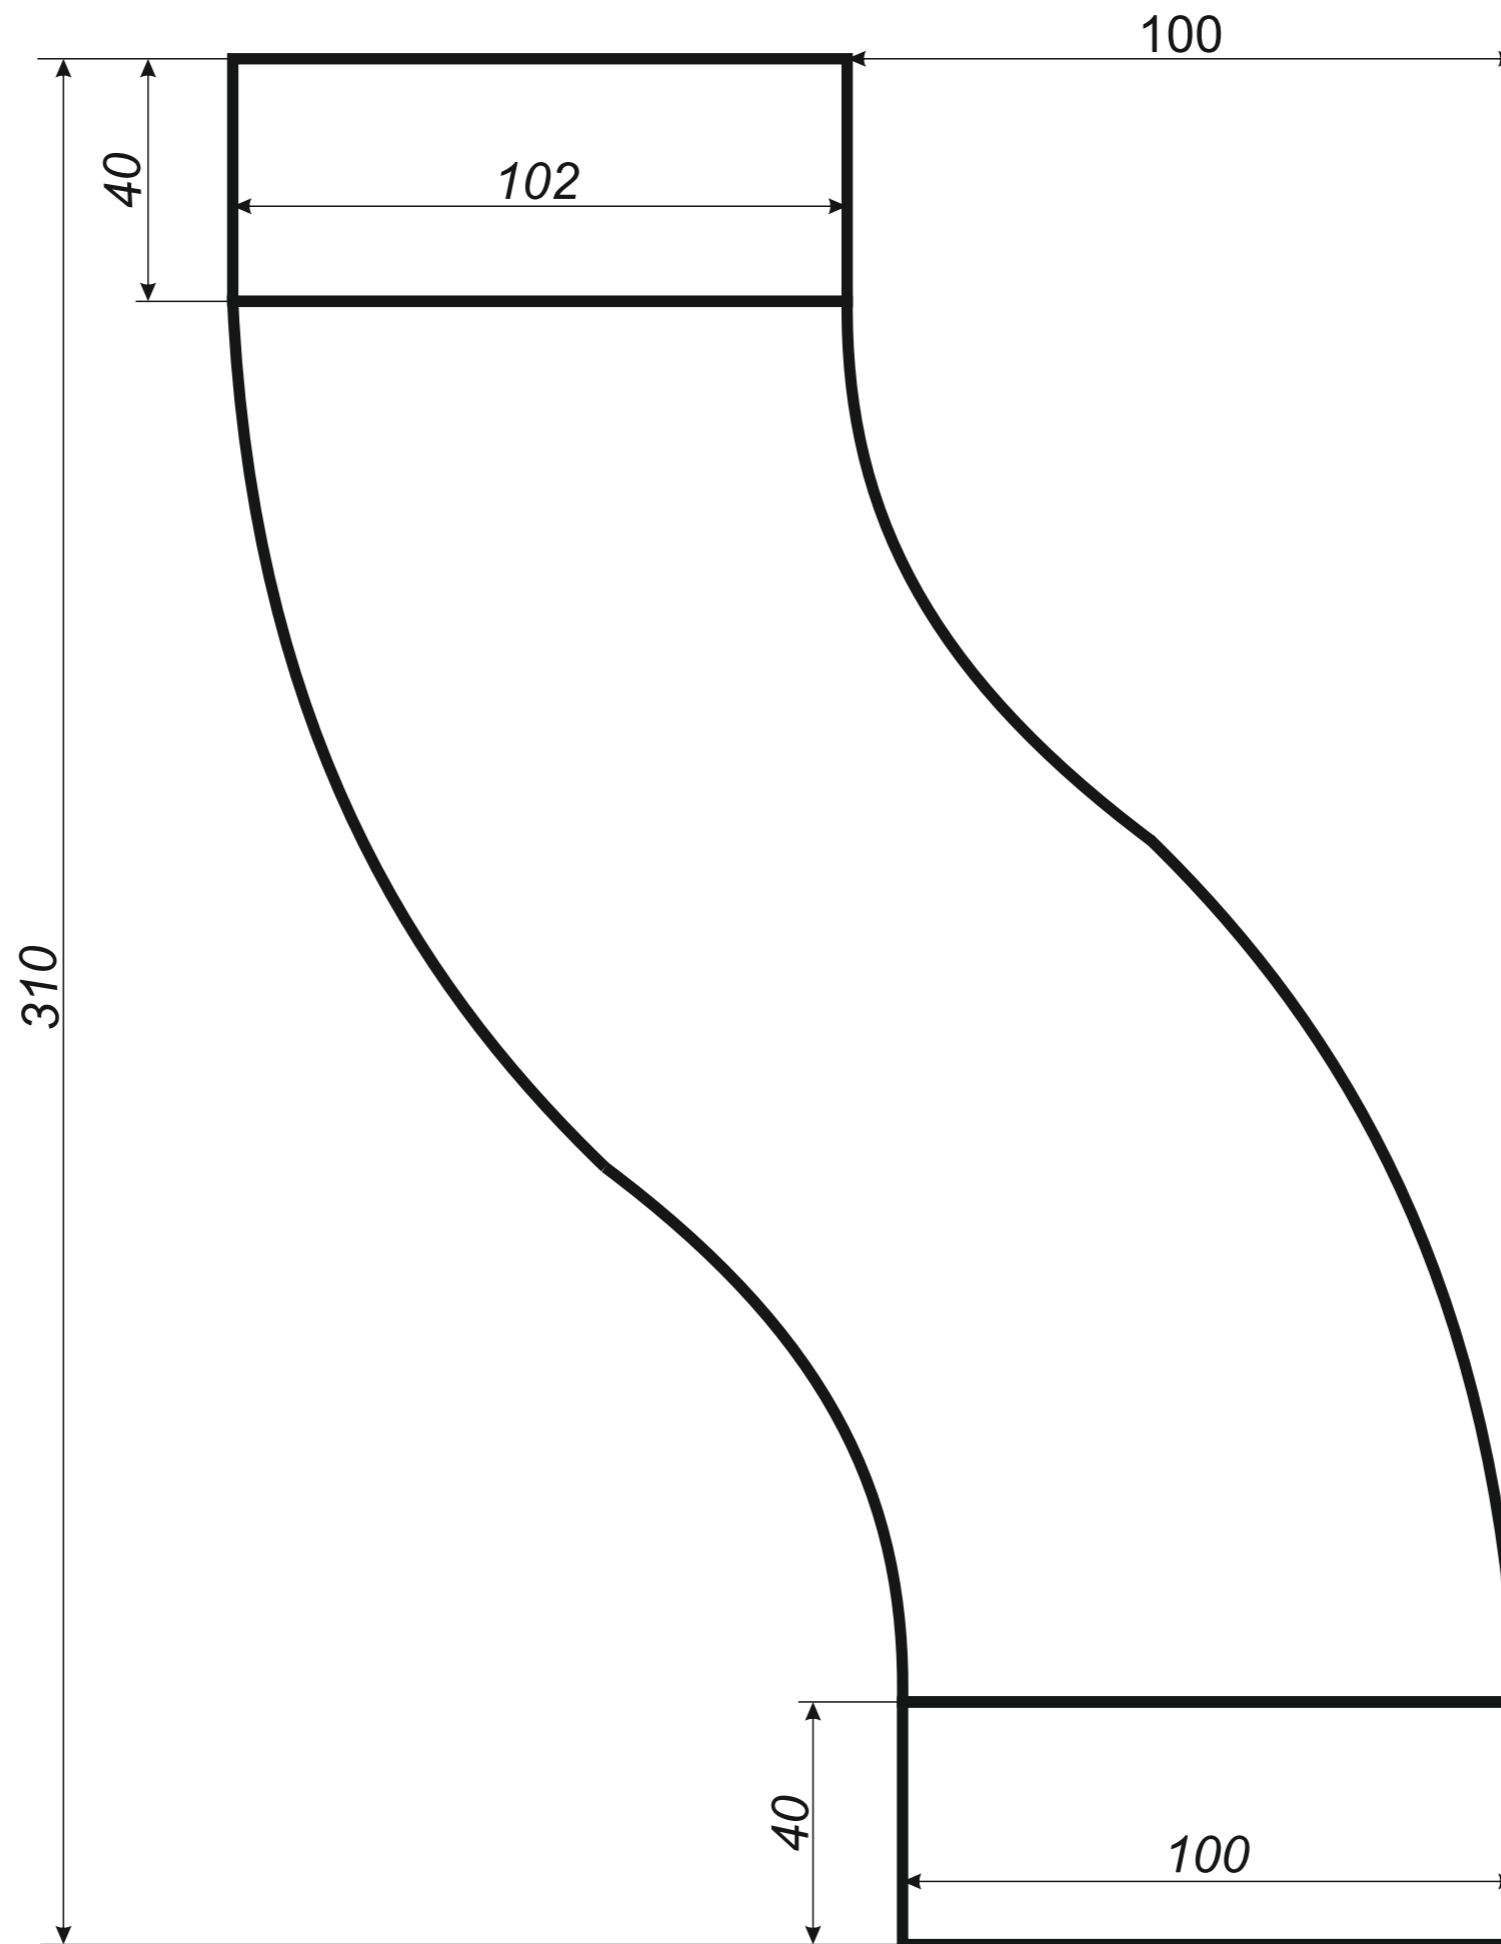

*Hak rynnowy dokrokwioowy
skręcony 125 mm*

Narożnik rynnowy
zewnątrzny 125 mm

Narożnik rynnowy
wewnętrzny 125 mm

Wyłapywacz deszczówki
czyszczak 100 mm

Trójnik rury spustowej
100 / 100 / 100 mm
kął 72°

*Uwagi:
Podane wymiary są poglądowe.
Zarówno kął nachylenia
oraz wymiary trójnika
wykonywane pod zamówienie.*