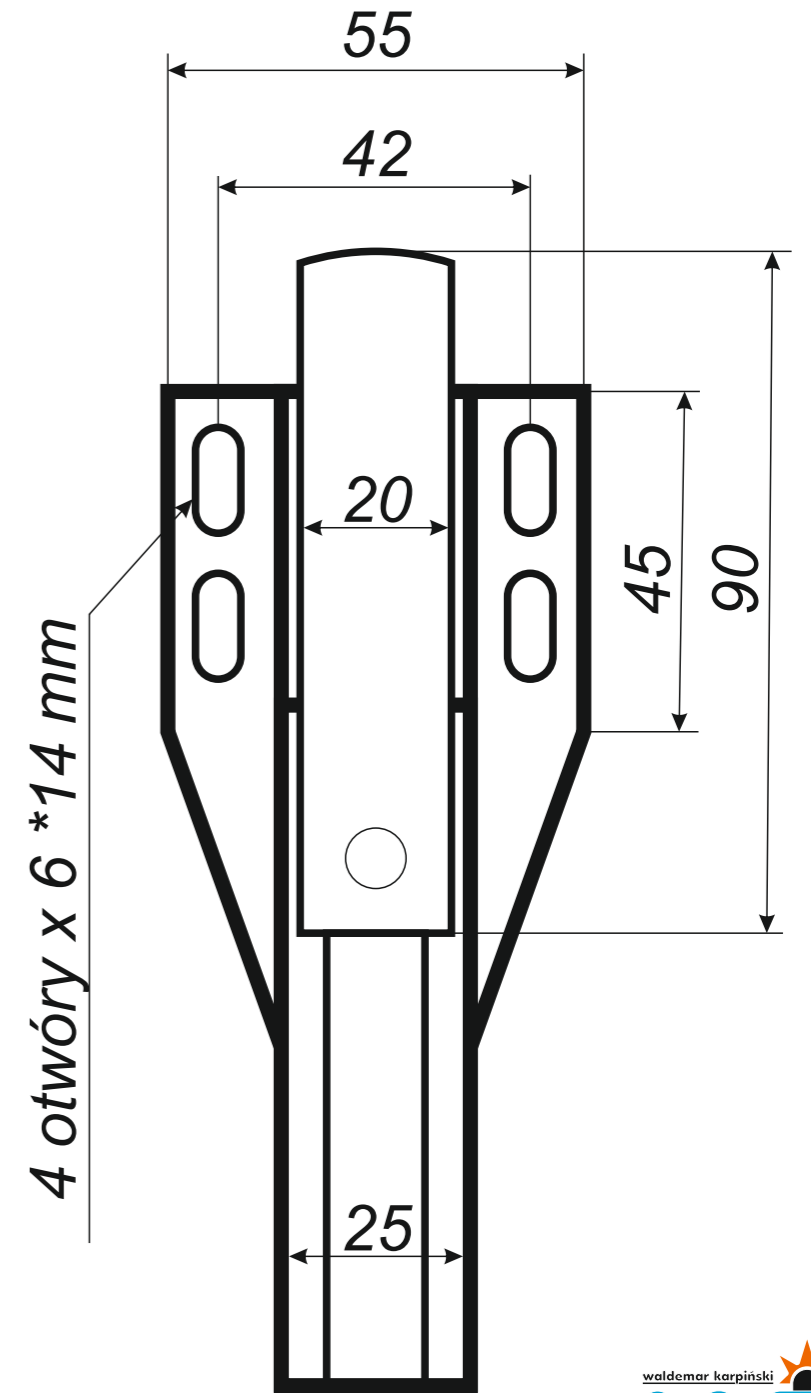

www.jaw.com.pl

ELEMENTY RYNNOWE
rysunki techniczne
system 125/100

2018

INDEX

rysunki techniczne elementów rynnowych

3 rynna dachowa półokrągła

4 denko rynnowe płaskie

5 denko rynnowe z uszczelką

6 złączka rynny z uszczelką

7 hak do deski czołowej

8 hak nakrokwiowy / blacha

9 hak nakrokwiowy / nosek

10 hak dokrokwiowy skręcony

11 narożnik rynnowy zewnętrzny

12 narożnik rynnowy wewnętrzny

13 lej spustowy / wpust rynnowy

22 wyłapywacz wody deszczowej

23 trójnik rury spustowej

24 odsadzka rury spustowej

25 mufy do rury spustowej

26 redukcje do rur spustowych

*Hak rynnowy nakrokwiowy
125 mm blaszka / blaszka*

*Hak rynnowy nakrokwiowy
125 mm blaszka / nosek*

*Hak rynnowy dokrokwioowy
skręcony 125 mm*

Narożnik rynnowy
zewnątrzny 125 mm

Narożnik rynnowy
wewnętrzny 125 mm

Wyłapywacz deszczówki
czyszczak 100 mm

Trójnik rury spustowej
100 / 100 / 100 mm
kął 72°

*Uwagi:
Podane wymiary są poglądowe.
Zarówno kął nachylenia
oraz wymiary trójnika
wykonywane pod zamówienie.*