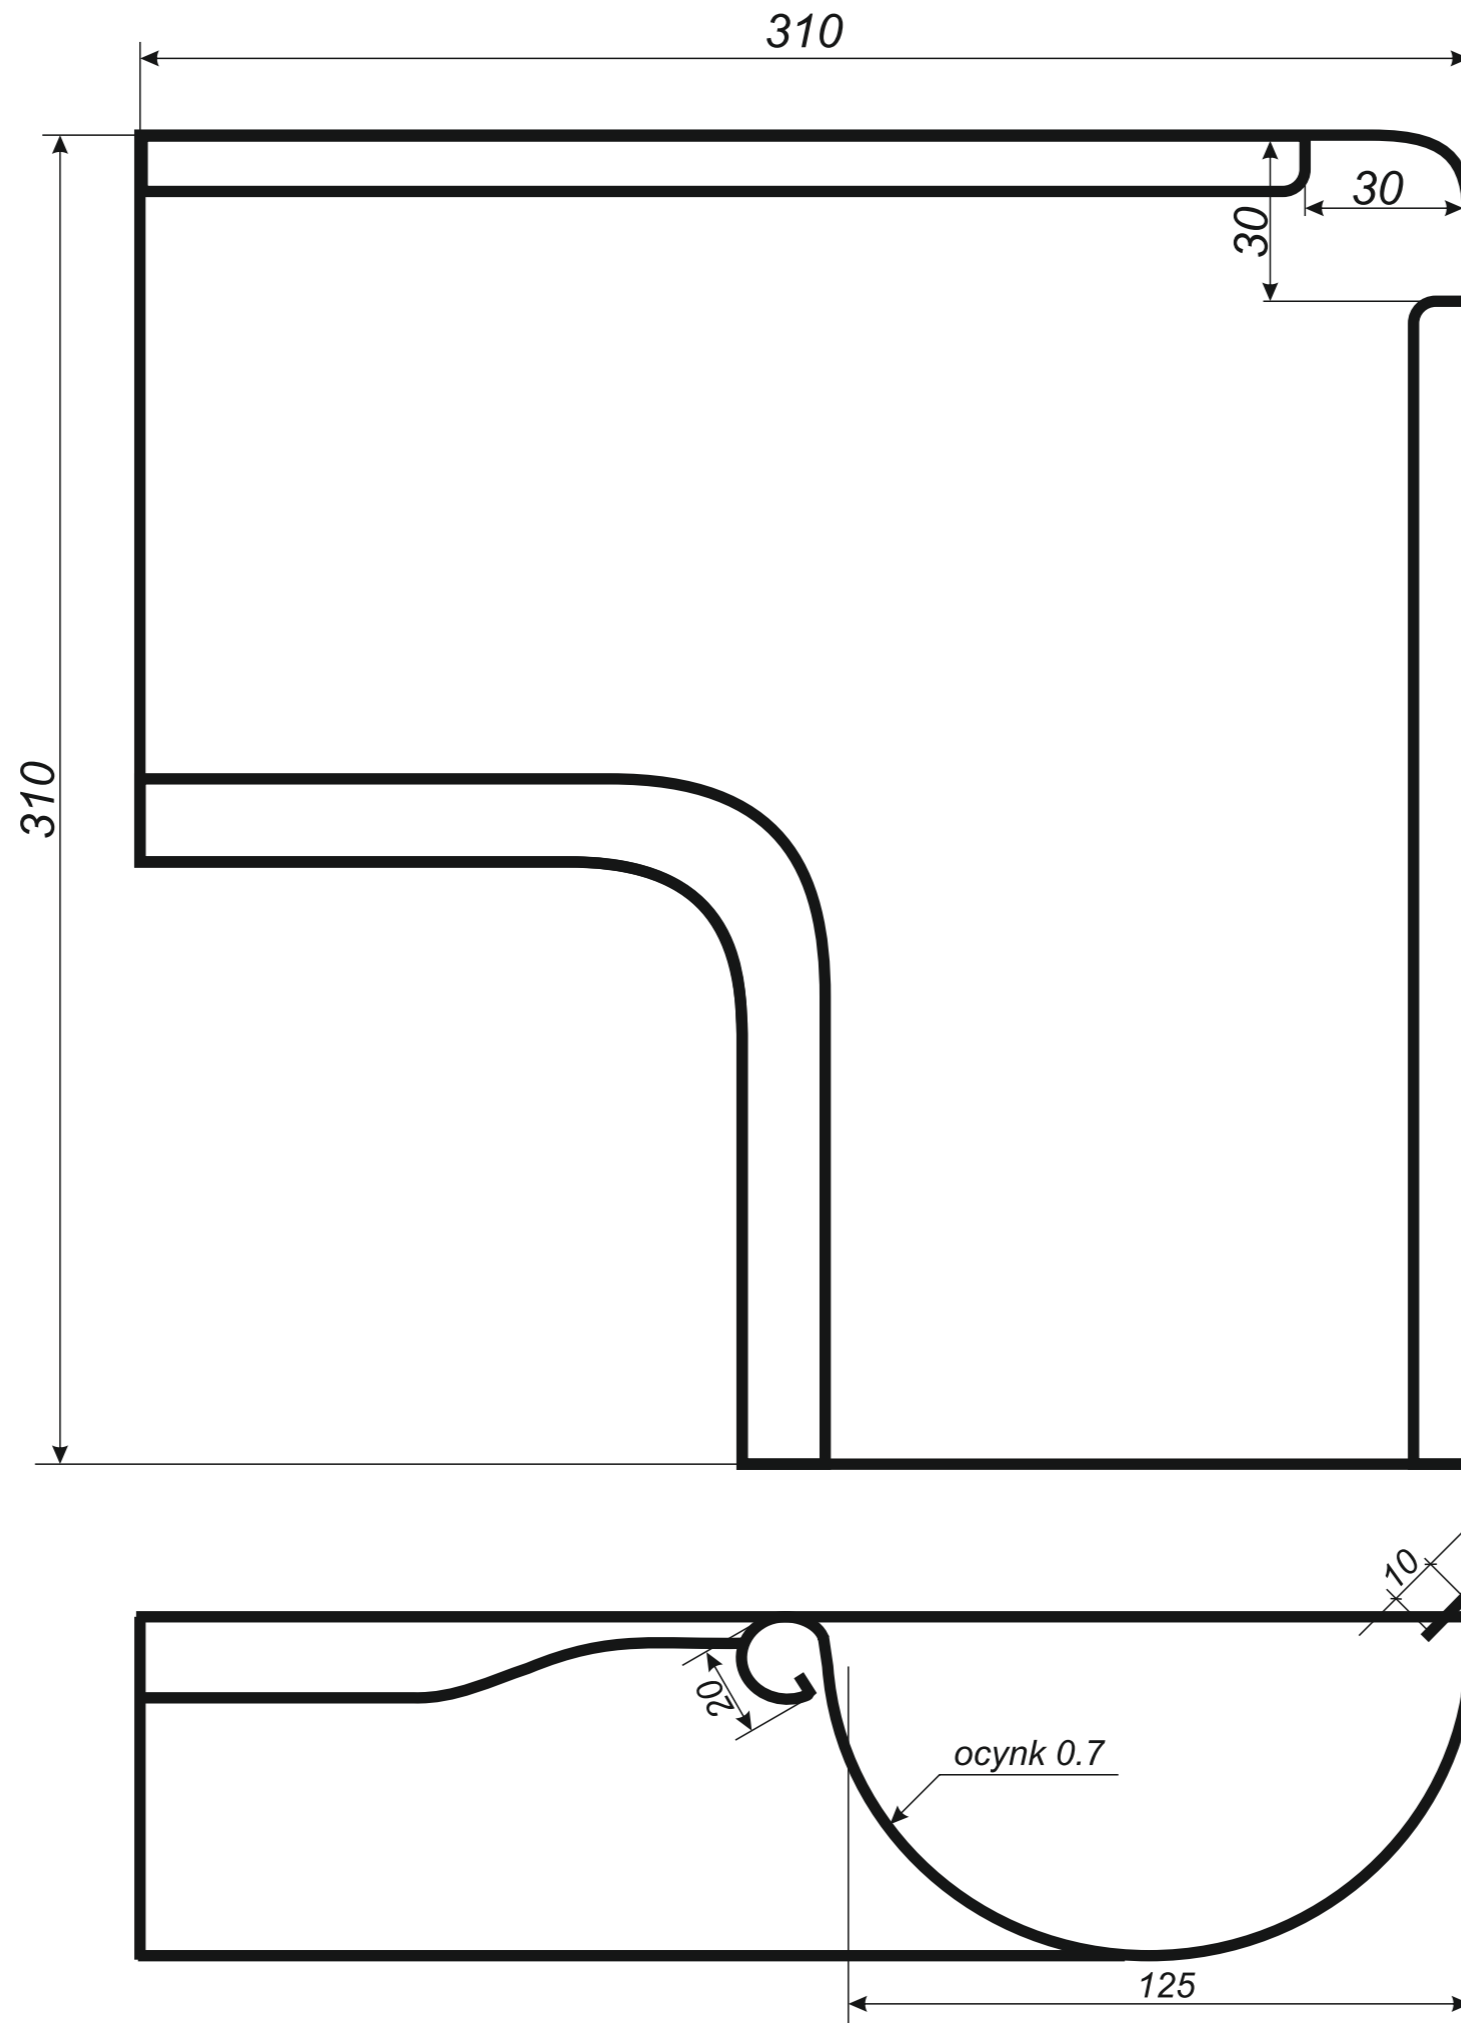

6 złączka rynny z uszczelką

7 hak do deski czołowej

8 hak nakrokwiowy / blacha

9 hak nakrokwiowy / nosek

10 hak dokrokwiowy skręcony

11 narożnik rynnowy zewnętrzny

12 narożnik rynnowy wewnętrzny

13 lej spustowy / wpust rynnowy

14 kosz zlewowy

15 kosz zlewowy ozdobny

16 sito rynnowe

17 rura spustowa

18 kolanko spustowe

19 obejma rury spustowej

20 trzpień do obejmy

21 mocowanie obejmy do płyt

22 wyłapywacz wody deszczowej

23 trójnik rury spustowej

24 odsadzka rury spustowej

25 mufy do rury spustowej

26 redukcje do rur spustowych

*Hak rynnowy nakrokwiowy
125 mm blaszka / blaszka*

*Hak rynnowy nakrokwiowy
125 mm blaszka / nosek*

*Hak rynnowy dokrokwioowy
skręcony 125 mm*

Narożnik rynnowy
zewnątrzny 125 mm

Narożnik rynnowy
wewnętrzny 125 mm

Wyłapywacz deszczówki
czyszczak 100 mm

Trójnik rury spustowej
100 / 100 / 100 mm
kął 72°

*Uwagi:
Podane wymiary są poglądowe.
Zarówno kął nachylenia
oraz wymiary trójnika
wykonywane pod zamówienie.*