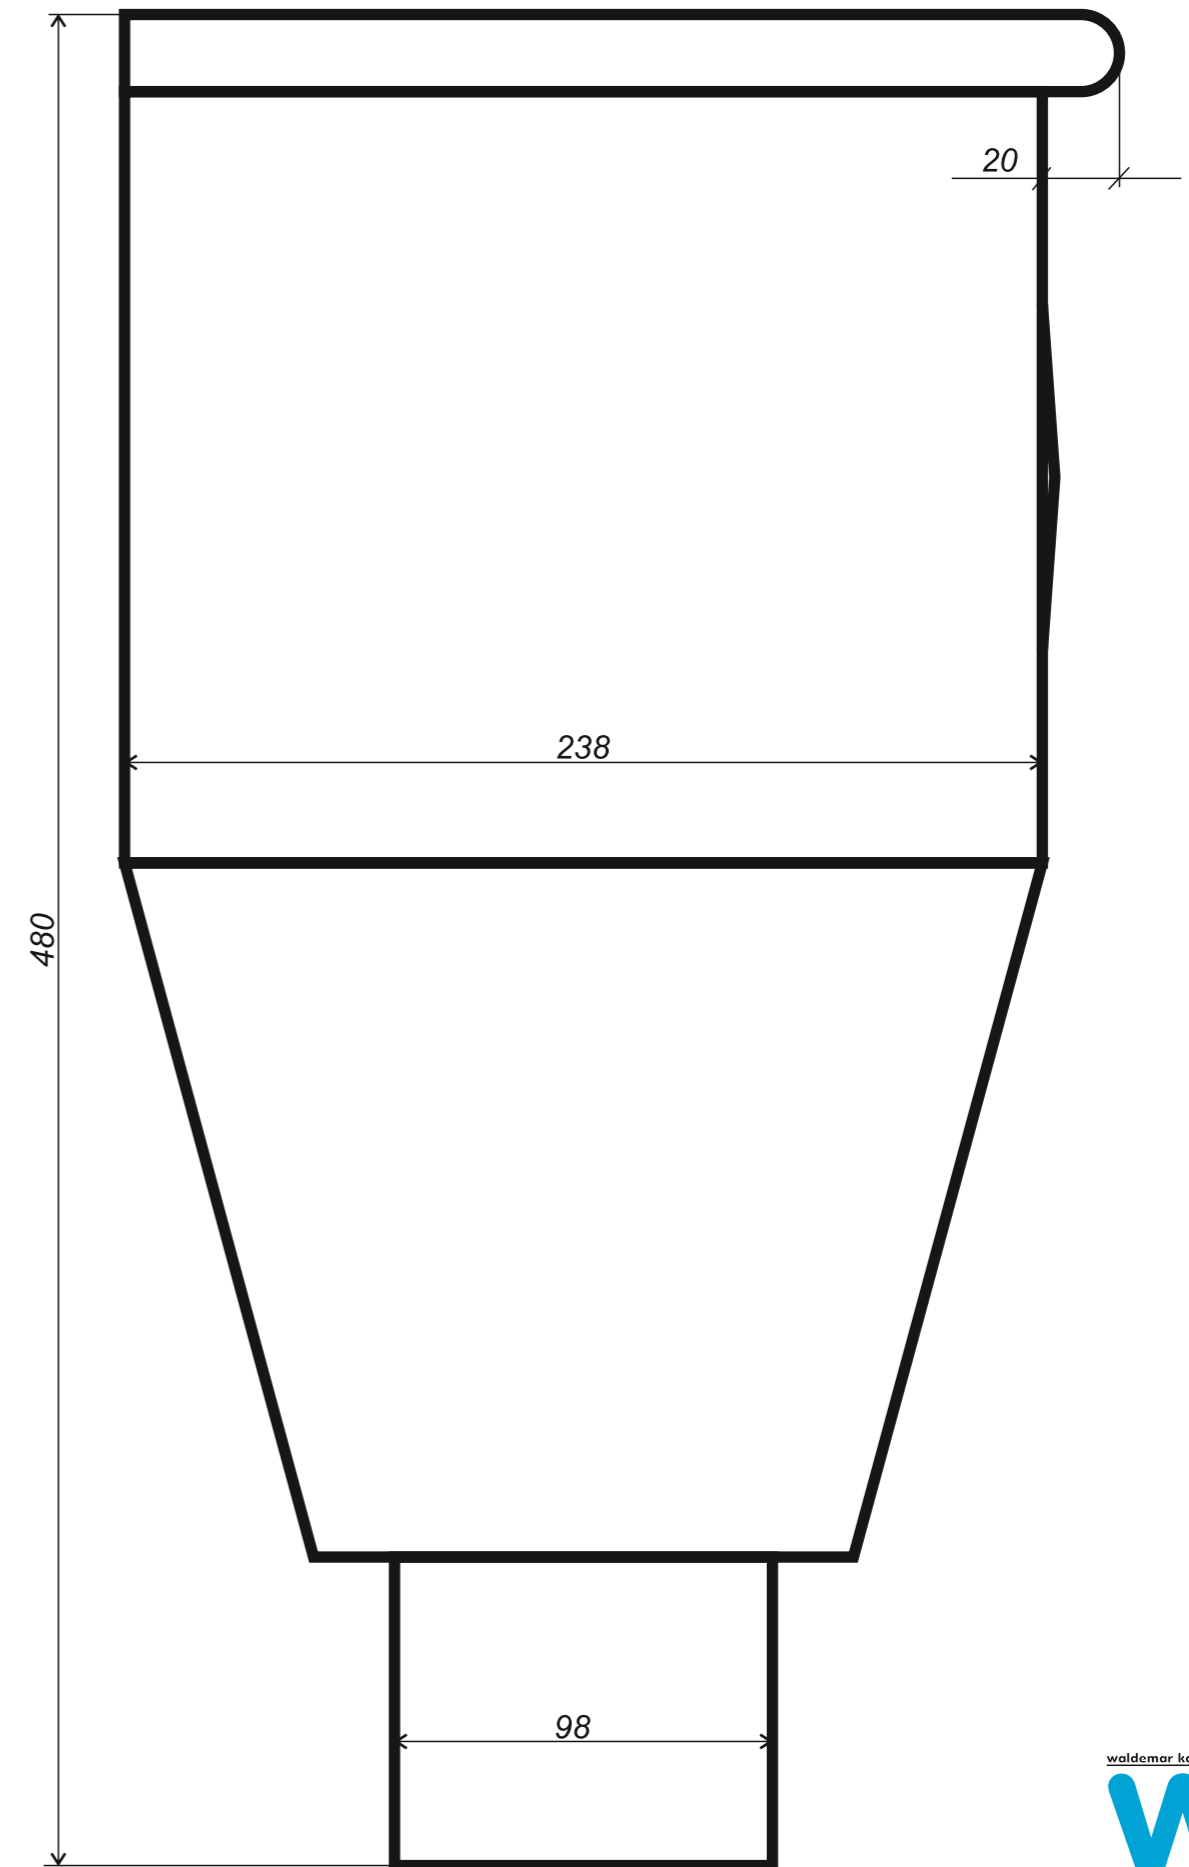

www.jaw.com.pl

ELEMENTY RYNNOWE
rysunki techniczne
system 125/100

2018

INDEX

rysunki techniczne elementów rynnowych

3 rynna dachowa półokrągła

4 denko rynnowe płaskie

5 denko rynnowe z uszczelką

*Hak rynnowy dokrokwioowy
skręcony 125 mm*

Narożnik rynnowy
zewnątrzny 125 mm

Narożnik rynnowy
wewnętrzny 125 mm

Wyłapywacz deszczówki
czyszczak 100 mm

Trójnik rury spustowej
100 / 100 / 100 mm
kął 72°

*Uwagi:
Podane wymiary są poglądowe.
Zarówno kął nachylenia
oraz wymiary trójnika
wykonywane pod zamówienie.*