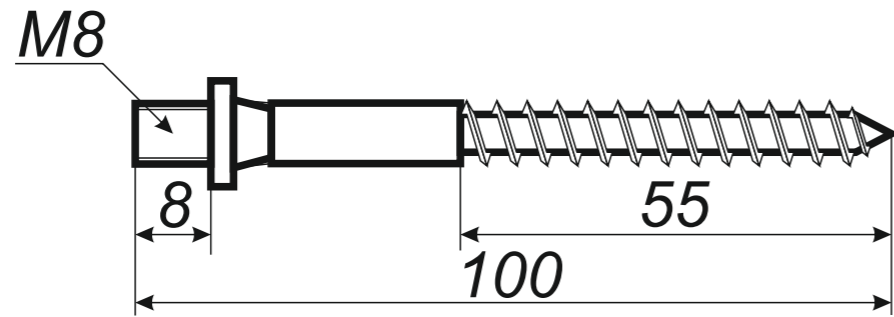

*Hak rynnowy dokrokwioowy
skręcony 125 mm*

Narożnik rynnowy
zewnątrzny 125 mm

Narożnik rynnowy
wewnętrzny 125 mm

Wyłapywacz deszczówki
czyszczak 100 mm

Trójnik rury spustowej
100 / 100 / 100 mm
kął 72°

*Uwagi:
Podane wymiary są poglądowe.
Zarówno kął nachylenia
oraz wymiary trójnika
wykonywane pod zamówienie.*