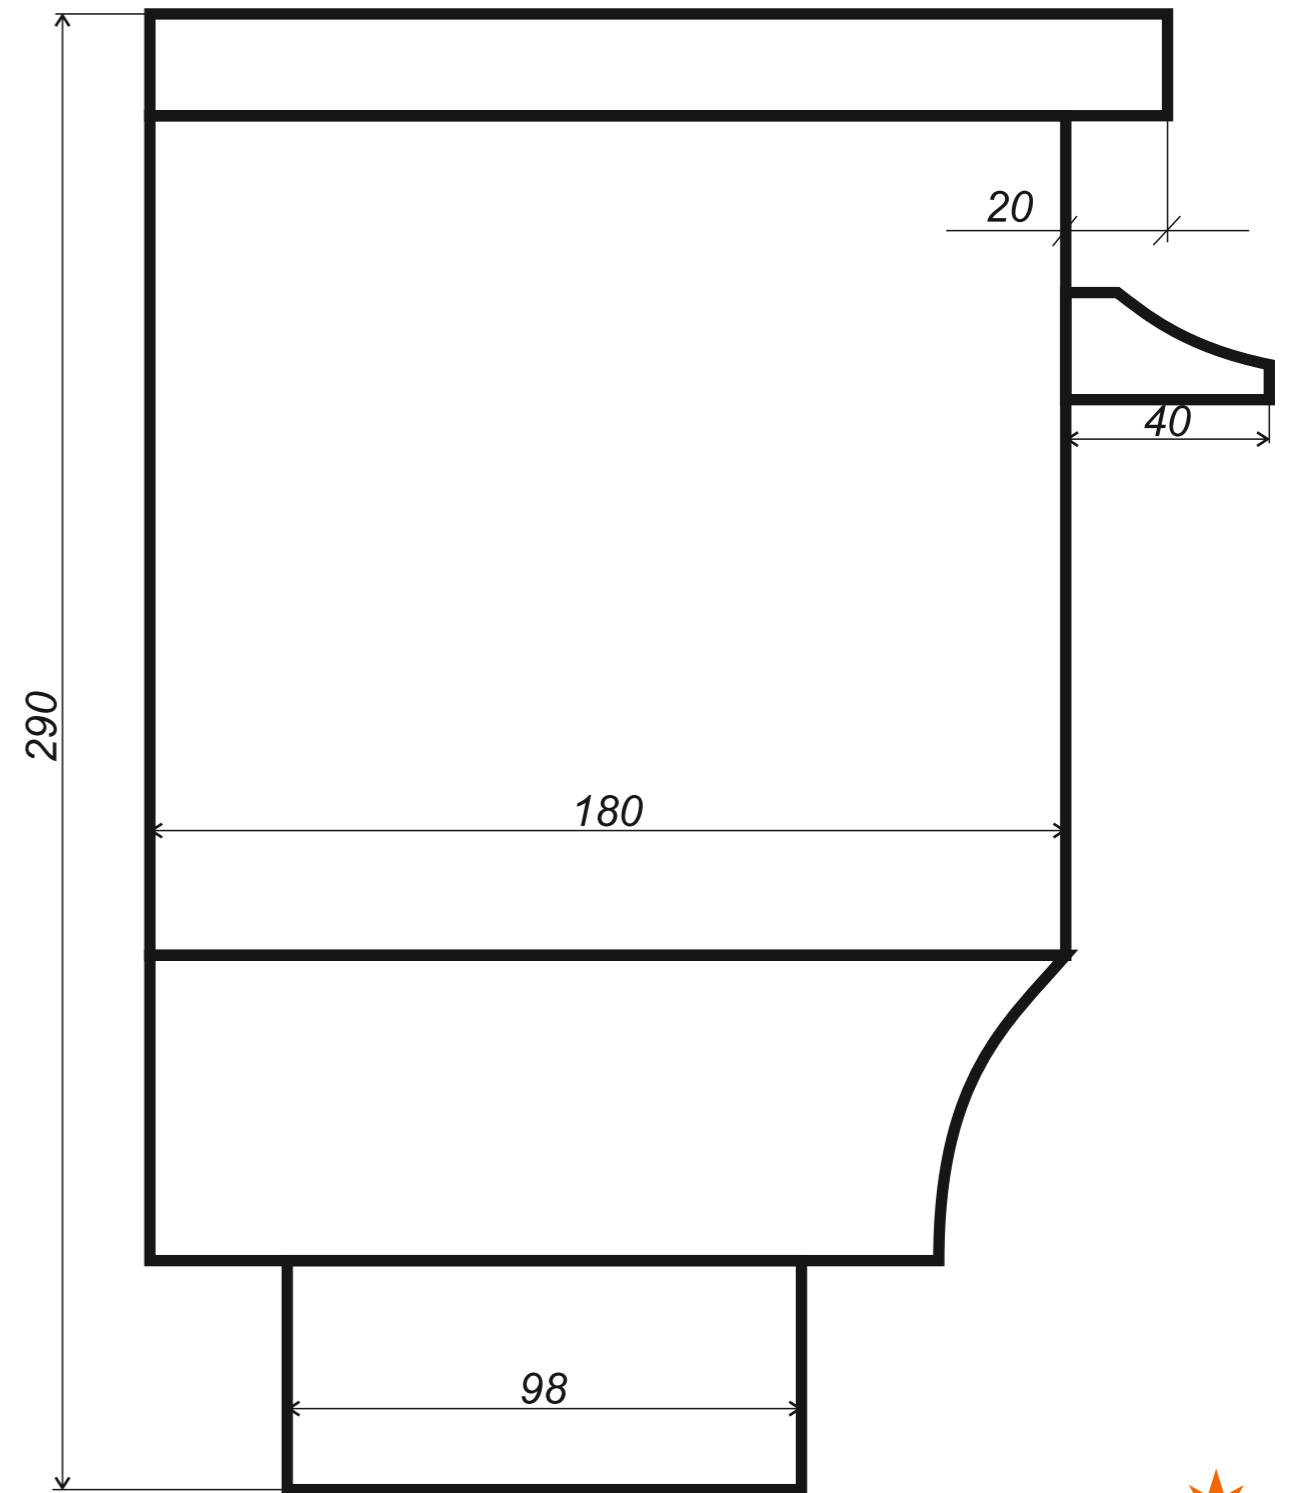

*Hak rynnowy dokrokwioowy
skręcony 125 mm*

Narożnik rynnowy
zewnątrzny 125 mm

Narożnik rynnowy
wewnętrzny 125 mm

Wyłapywacz deszczówki
czyszczak 100 mm

Trójnik rury spustowej
100 / 100 / 100 mm
kął 72°

*Uwagi:
Podane wymiary są poglądowe.
Zarówno kął nachylenia
oraz wymiary trójnika
wykonywane pod zamówienie.*