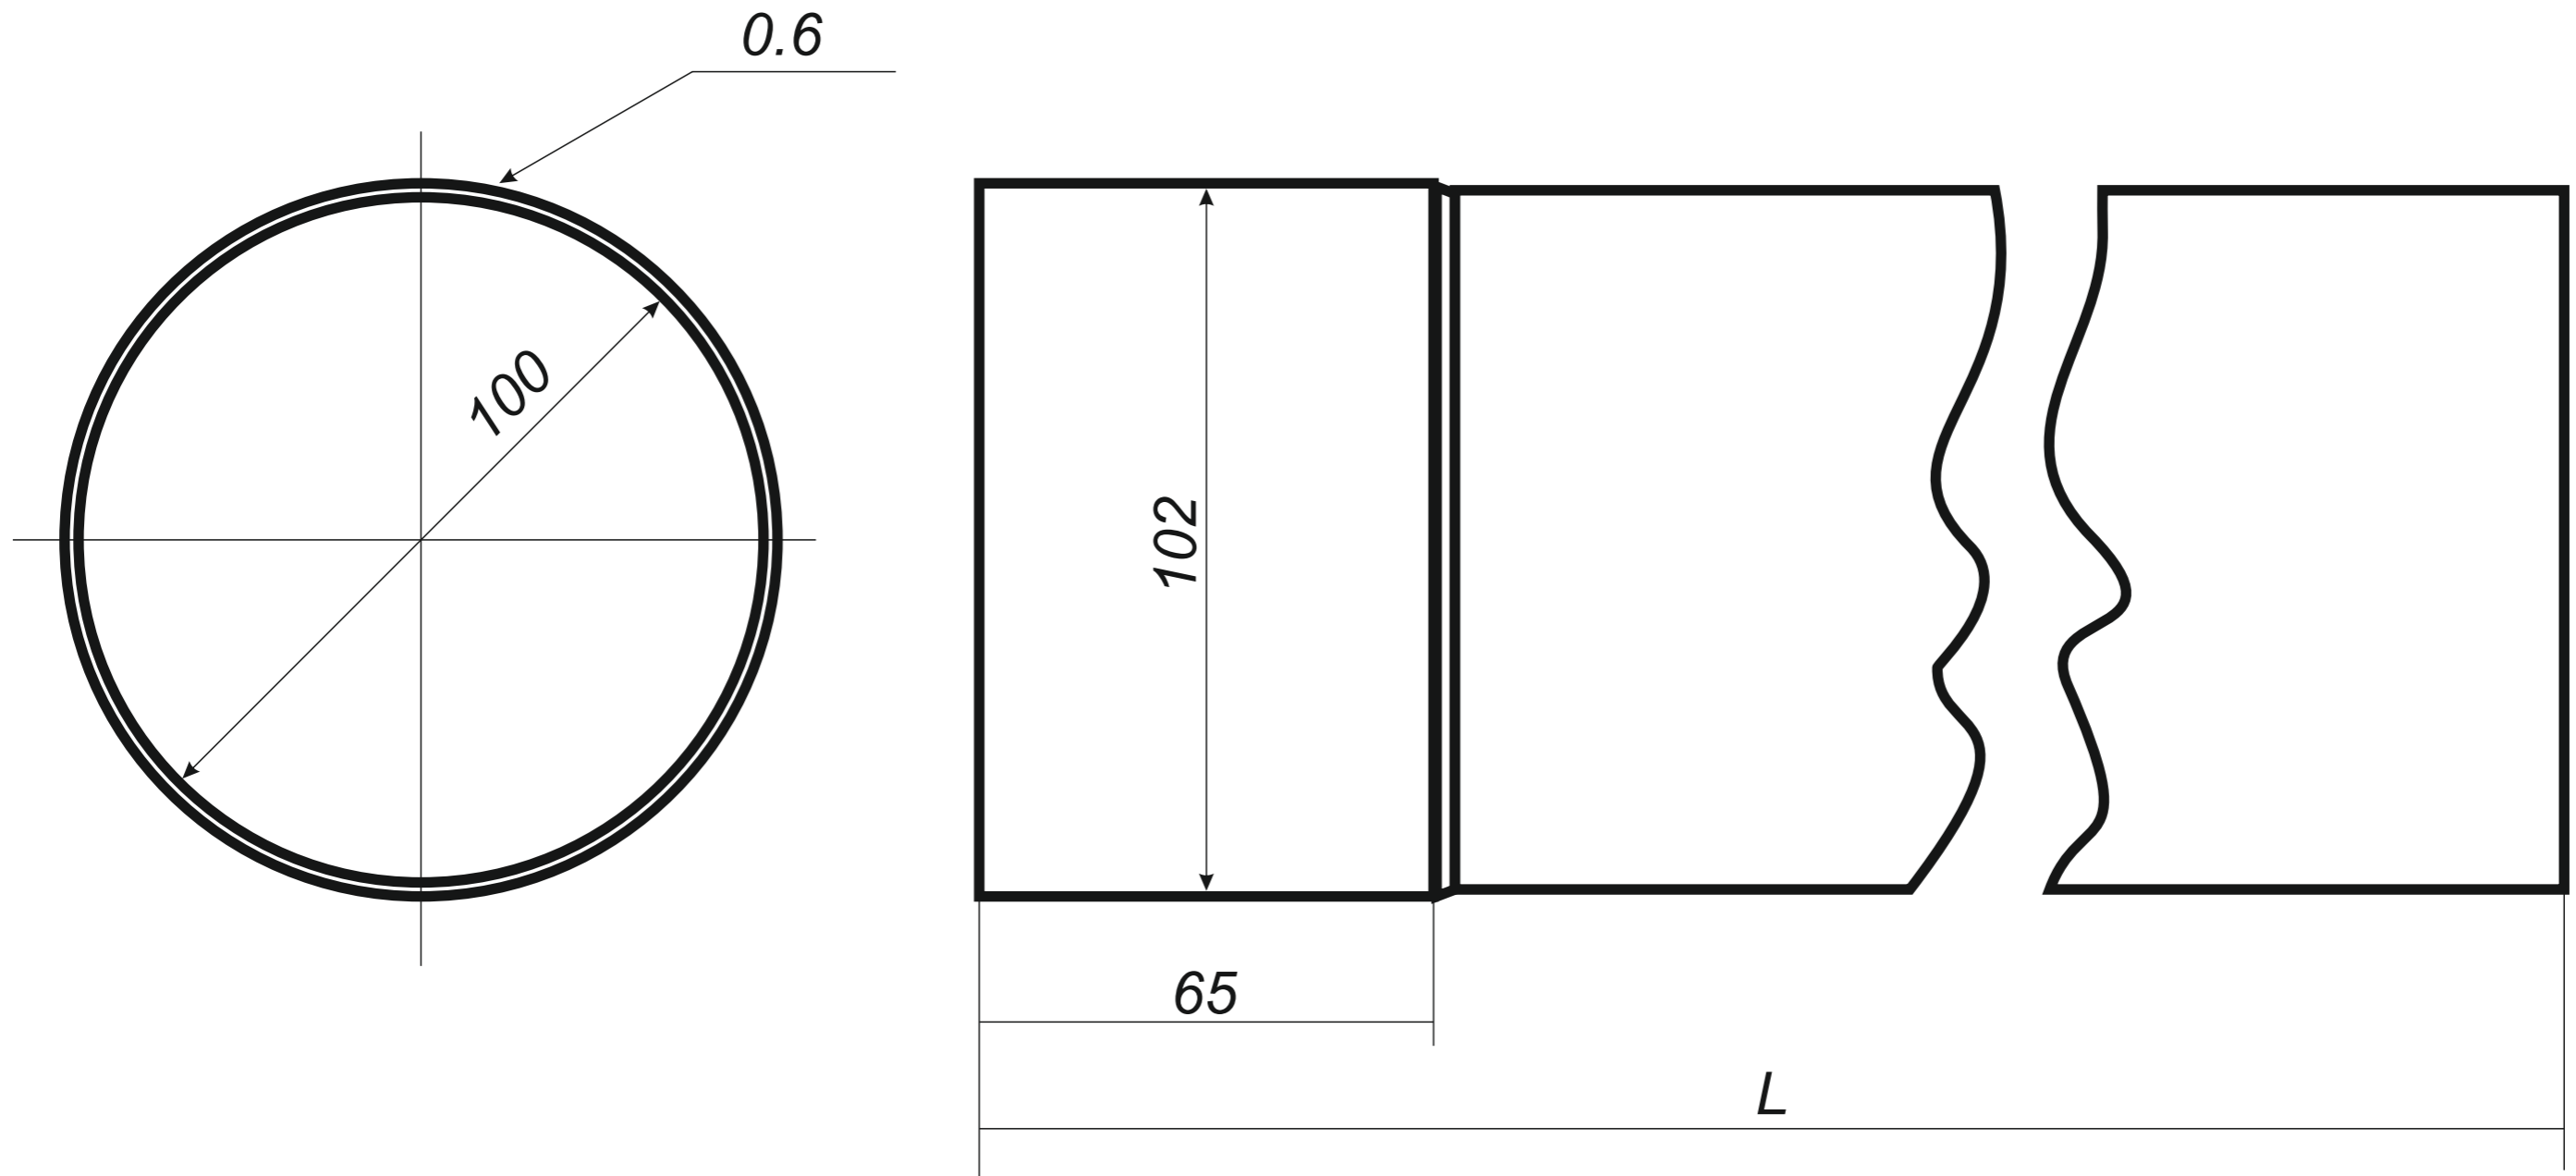

*Hak rynnowy dokrokwioowy
skręcony 125 mm*

Narożnik rynnowy
zewnątrzny 125 mm

Narożnik rynnowy
wewnętrzny 125 mm

Wyłapywacz deszczówki
czyszczak 100 mm

Trójnik rury spustowej
100 / 100 / 100 mm
kął 72°

*Uwagi:
Podane wymiary są poglądowe.
Zarówno kął nachylenia
oraz wymiary trójnika
wykonywane pod zamówienie.*