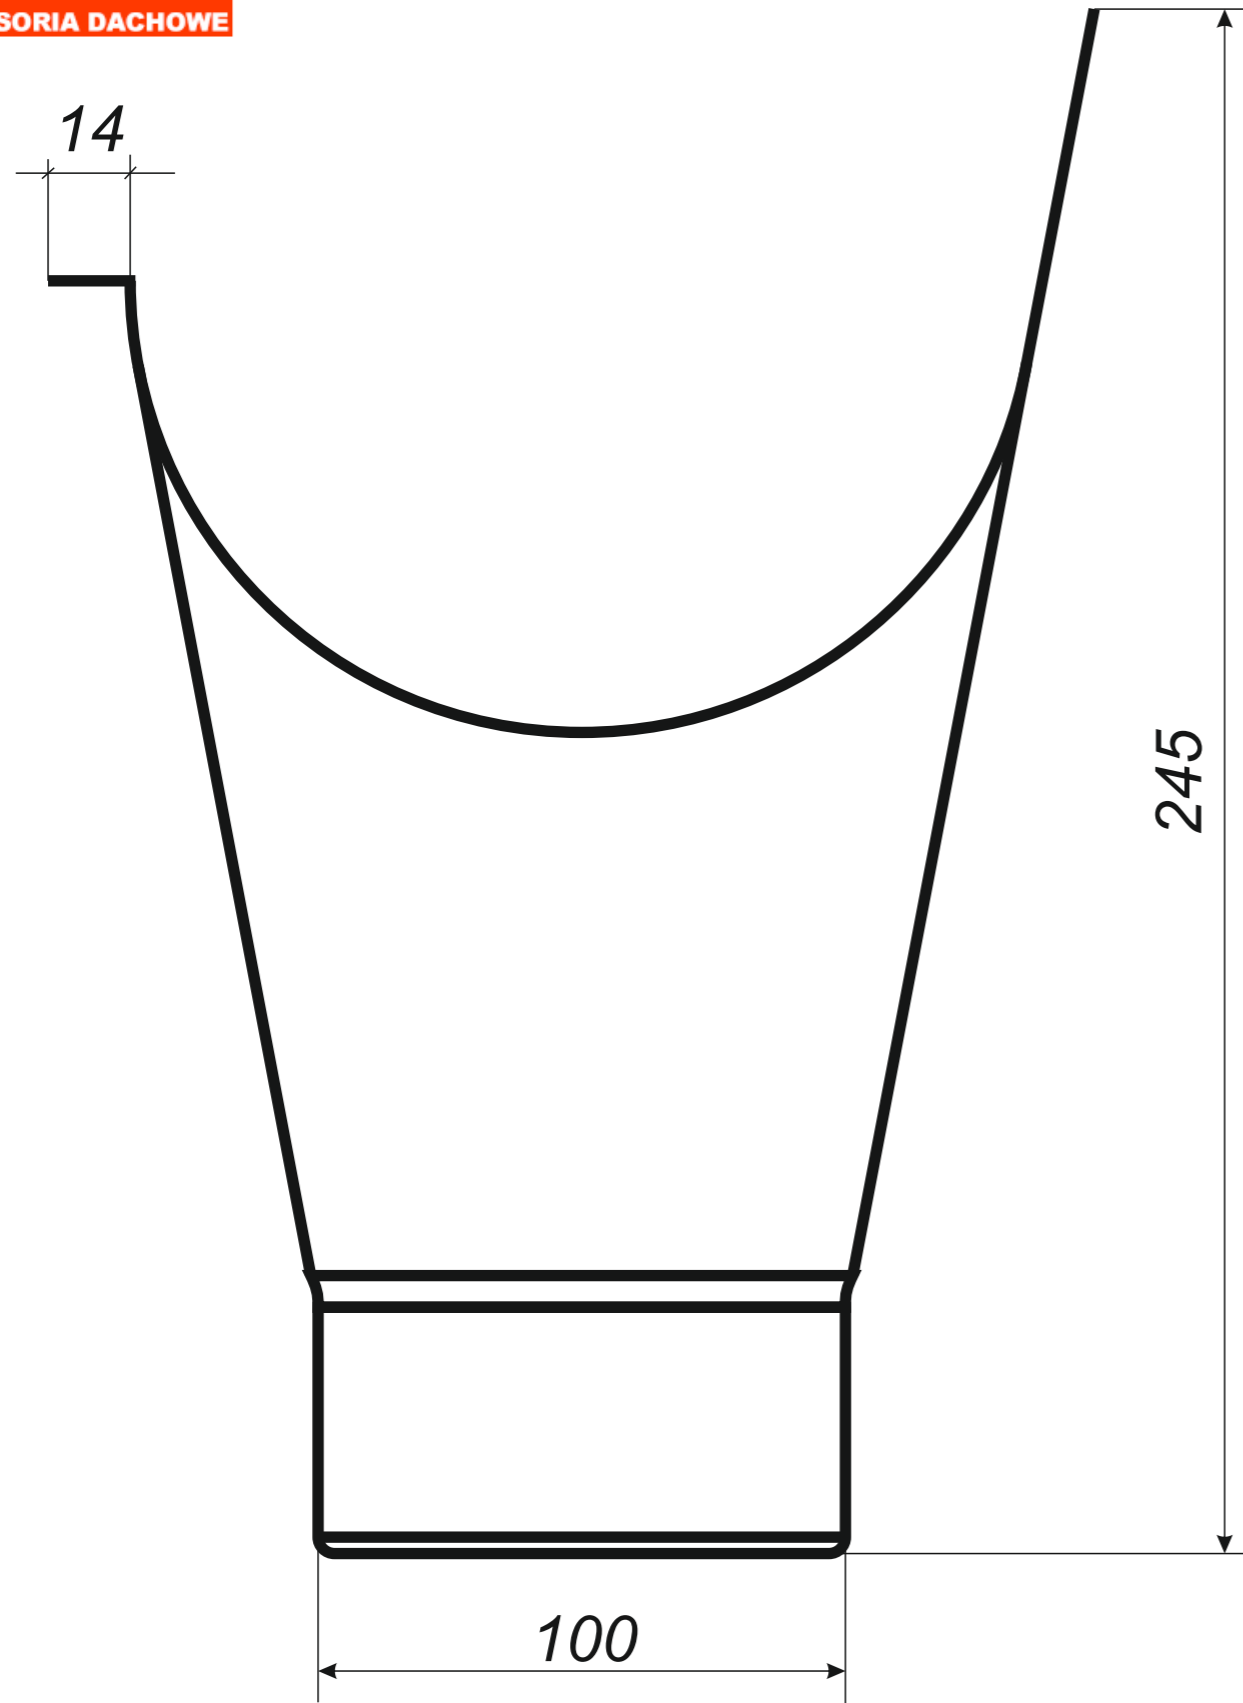

www.jaw.com.pl

ELEMENTY RYNNOWE
rysunki techniczne
system 125/100

2018

INDEX

rysunki techniczne elementów rynnowych

3 rynna dachowa półokrągła

4 denko rynnowe płaskie

5 denko rynnowe z uszczelką

6 złączka rynny z uszczelką

7 hak do deski czołowej

8 hak nakrokwiowy / blacha

9 hak nakrokwiowy / nosek

10 hak dokrokwiowy skręcony

11 narożnik rynnowy zewnętrzny

12 narożnik rynnowy wewnętrzny

13 lej spustowy / wpust rynnowy

22 wyłapywacz wody deszczowej

23 trójnik rury spustowej

24 odsadzka rury spustowej

25 mufy do rury spustowej

26 redukcje do rur spustowych

*Hak rynnowy nakrokwiowy
125 mm blaszka / blaszka*

*Hak rynnowy nakrokwiowy
125 mm blaszka / nosek*

*Hak rynnowy dokrokwioowy
skręcony 125 mm*

Narożnik rynnowy
zewnątrzny 125 mm

Narożnik rynnowy
wewnętrzny 125 mm

Wyłapywacz deszczówki
czyszczak 100 mm

Trójnik rury spustowej
100 / 100 / 100 mm
kął 72°

*Uwagi:
Podane wymiary są poglądowe.
Zarówno kął nachylenia
oraz wymiary trójnika
wykonywane pod zamówienie.*