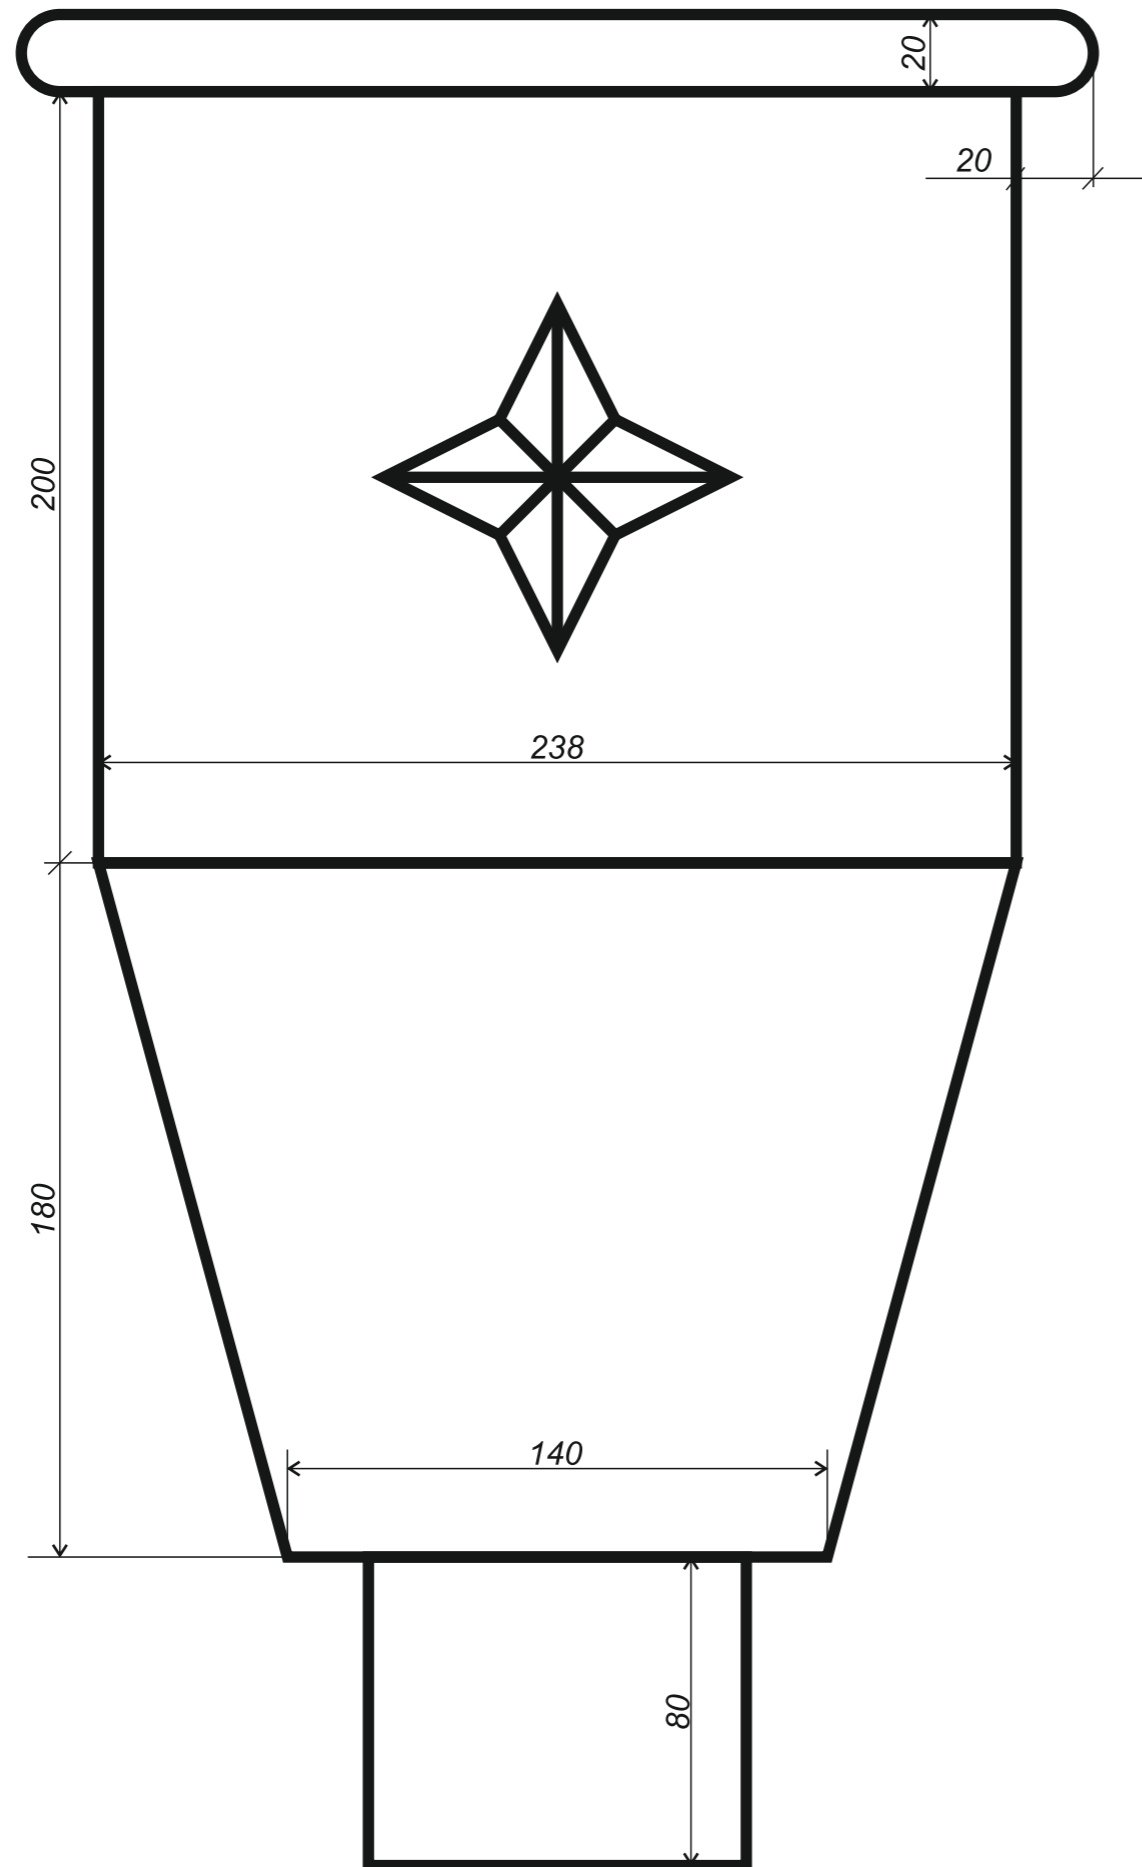

www.jaw.com.pl

ELEMENTY RYNNOWE
rysunki techniczne
system 125/100

2018

INDEX

rysunki techniczne elementów rynnowych

3 rynna dachowa półokrągła

4 denko rynnowe płaskie

5 denko rynnowe z uszczelką

6 złączka rynny z uszczelką

7 hak do deski czołowej

8 hak nakrokwiowy / blacha

9 hak nakrokwiowy / nosek

10 hak dokrokwiowy skręcony

11 narożnik rynnowy zewnętrzny

12 narożnik rynnowy wewnętrzny

13 lej spustowy / wpust rynnowy

14 kosz zlewowy

15 kosz zlewowy ozdobny

16 sito rynnowe

17 rura spustowa

18 kolanko spustowe

19 obejma rury spustowej

20 trzpień do obejmy

21 mocowanie obejmy do płyt

*Hak rynnowy dokrokwioowy
skręcony 125 mm*

Narożnik rynnowy
zewnątrzny 125 mm

Narożnik rynnowy
wewnętrzny 125 mm

Wyłapywacz deszczówki
czyszczak 100 mm

Trójnik rury spustowej
100 / 100 / 100 mm
kął 72°

*Uwagi:
Podane wymiary są poglądowe.
Zarówno kął nachylenia
oraz wymiary trójnika
wykonywane pod zamówienie.*