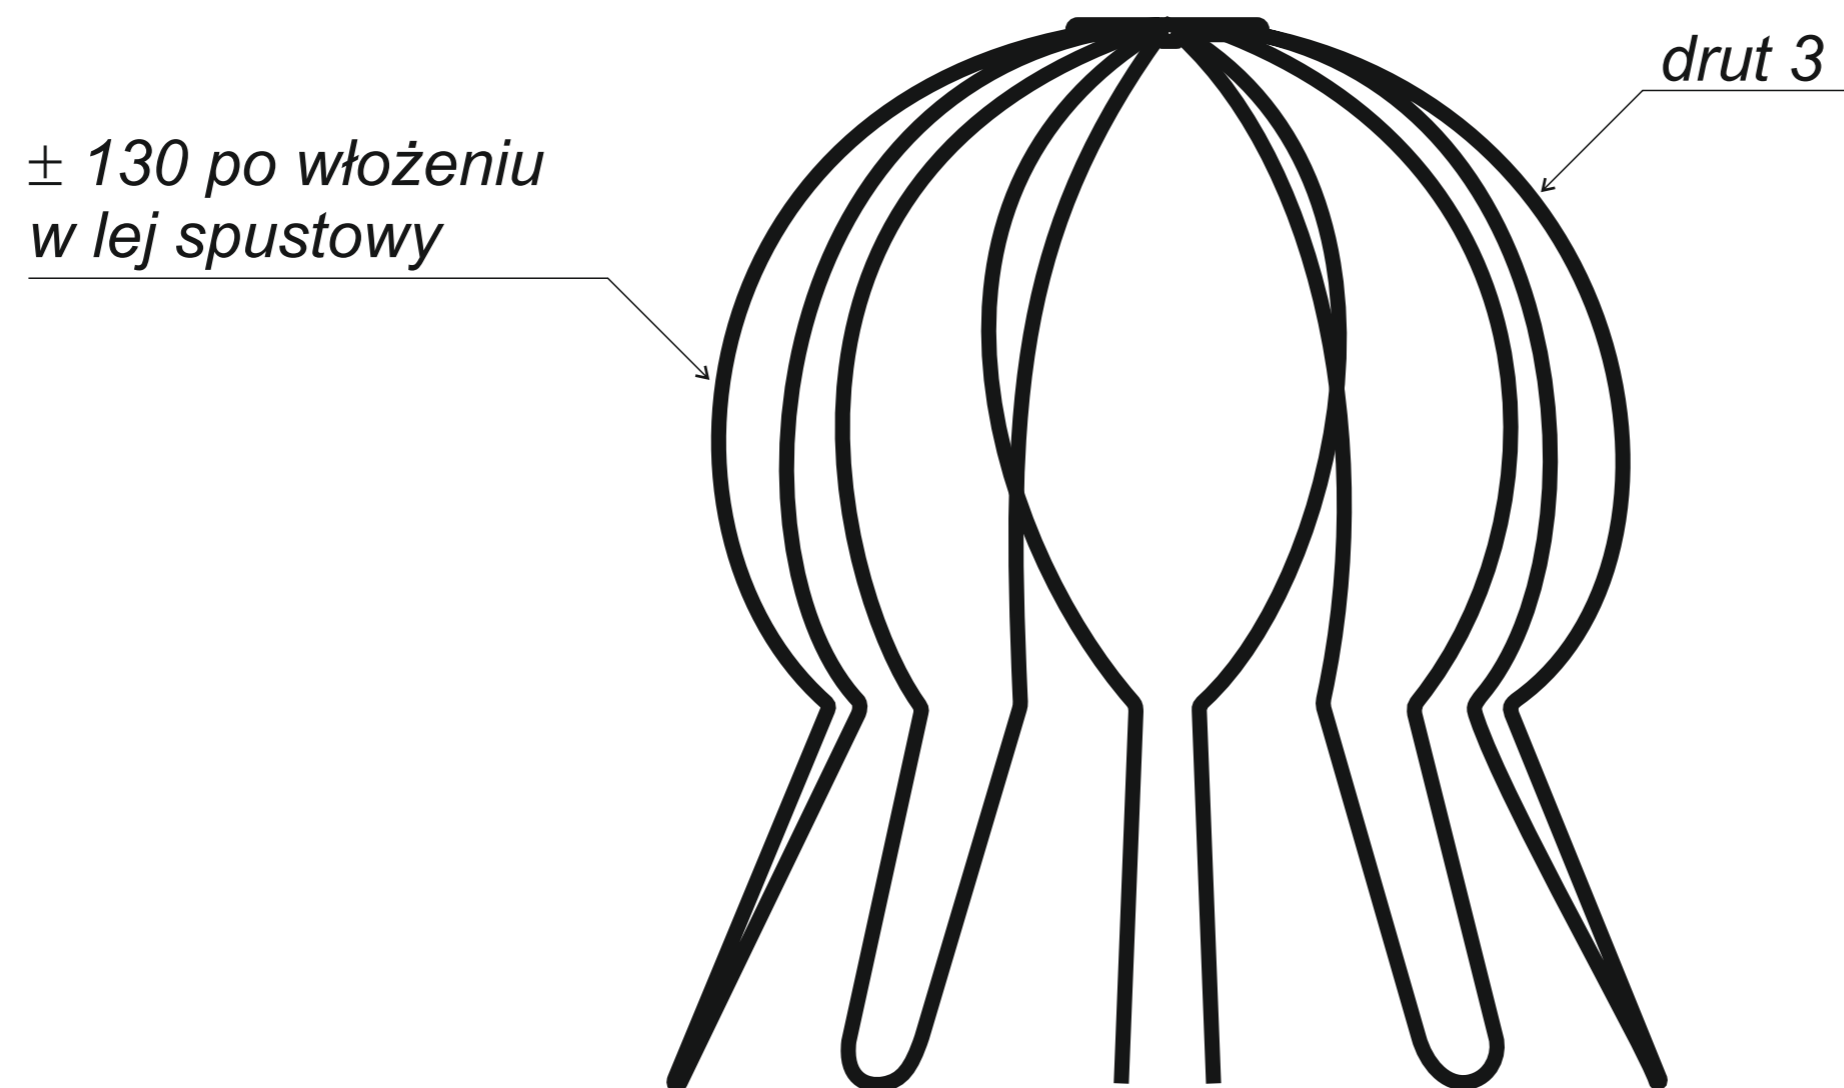

*Hak rynnowy dokrokwioowy
skręcony 125 mm*

Narożnik rynnowy
zewnątrzny 125 mm

Narożnik rynnowy
wewnętrzny 125 mm

Wyłapywacz deszczówki
czyszczak 100 mm

Trójnik rury spustowej
100 / 100 / 100 mm
kął 72°

*Uwagi:
Podane wymiary są poglądowe.
Zarówno kął nachylenia
oraz wymiary trójnika
wykonywane pod zamówienie.*