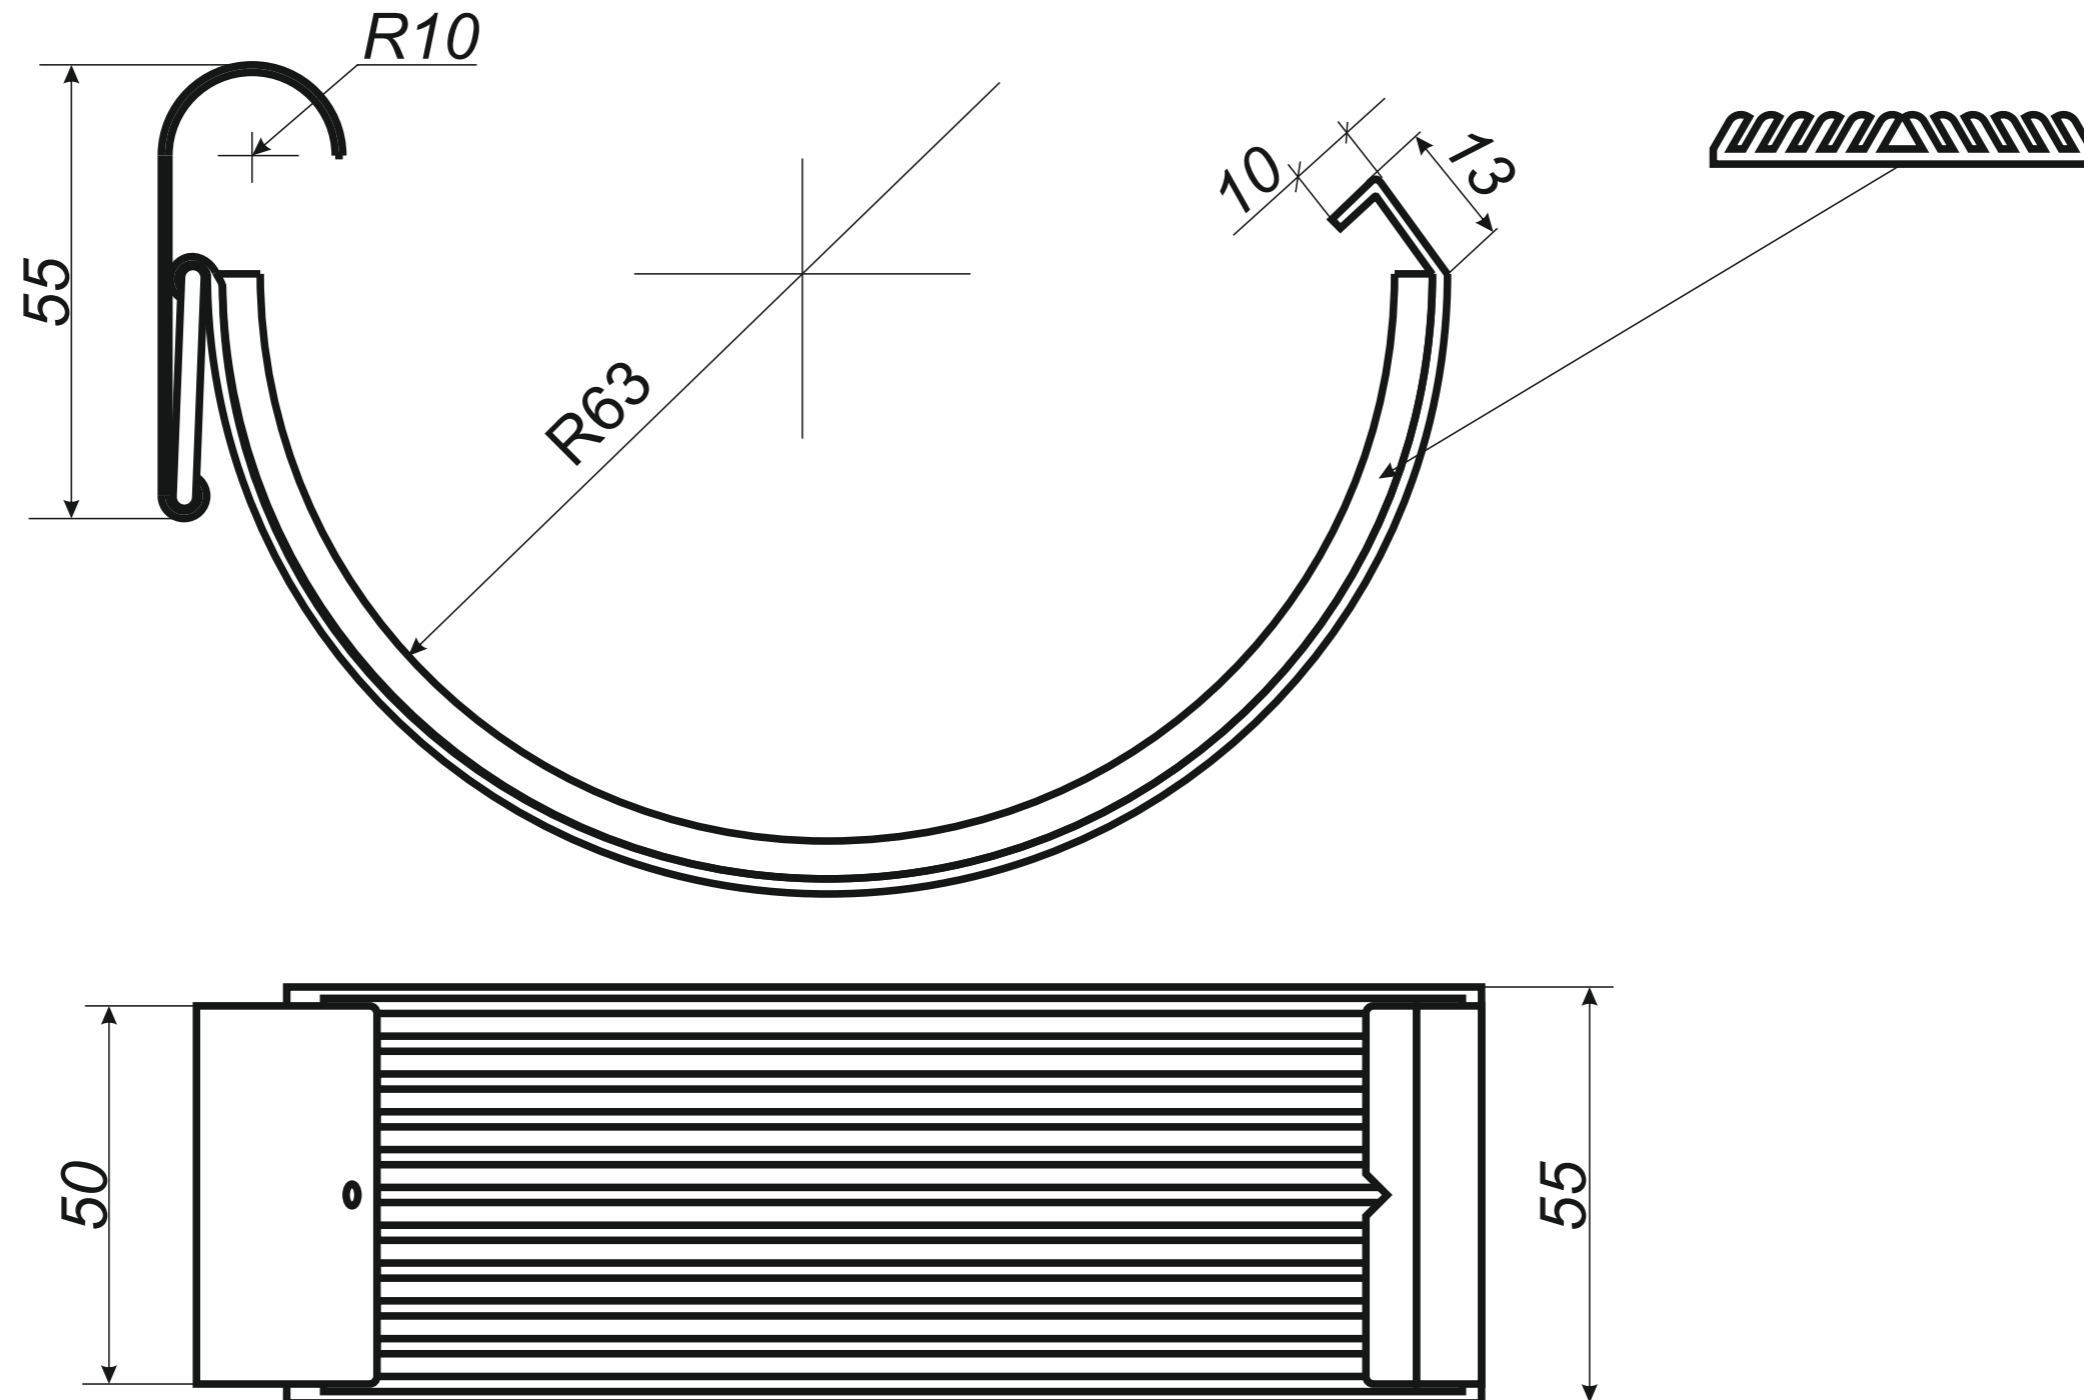

6 złączka rynny z uszczelką

7 hak do deski czołowej

8 hak nakrokwiowy / blacha

9 hak nakrokwiowy / nosek

10 hak dokrokwiowy skręcony

11 narożnik rynnowy zewnętrzny

12 narożnik rynnowy wewnętrzny

13 lej spustowy / wpust rynnowy

14 kosz zlewowy

15 kosz zlewowy ozdobny

16 sito rynnowe

17 rura spustowa

18 kolanko spustowe

19 obejma rury spustowej

20 trzpień do obejmy

21 mocowanie obejmy do płyt

22 wyłapywacz wody deszczowej

23 trójnik rury spustowej

24 odsadzka rury spustowej

25 mufy do rury spustowej

26 redukcje do rur spustowych

*Hak rynnowy nakrokwiowy
125 mm blaszka / blaszka*

*Hak rynnowy nakrokwiowy
125 mm blaszka / nosek*

*Hak rynnowy dokrokwioowy
skręcony 125 mm*

Narożnik rynnowy
zewnątrzny 125 mm

Narożnik rynnowy
wewnętrzny 125 mm

Wyłapywacz deszczówki
czyszczak 100 mm

Trójnik rury spustowej
100 / 100 / 100 mm
kął 72°

*Uwagi:
Podane wymiary są poglądowe.
Zarówno kął nachylenia
oraz wymiary trójnika
wykonywane pod zamówienie.*