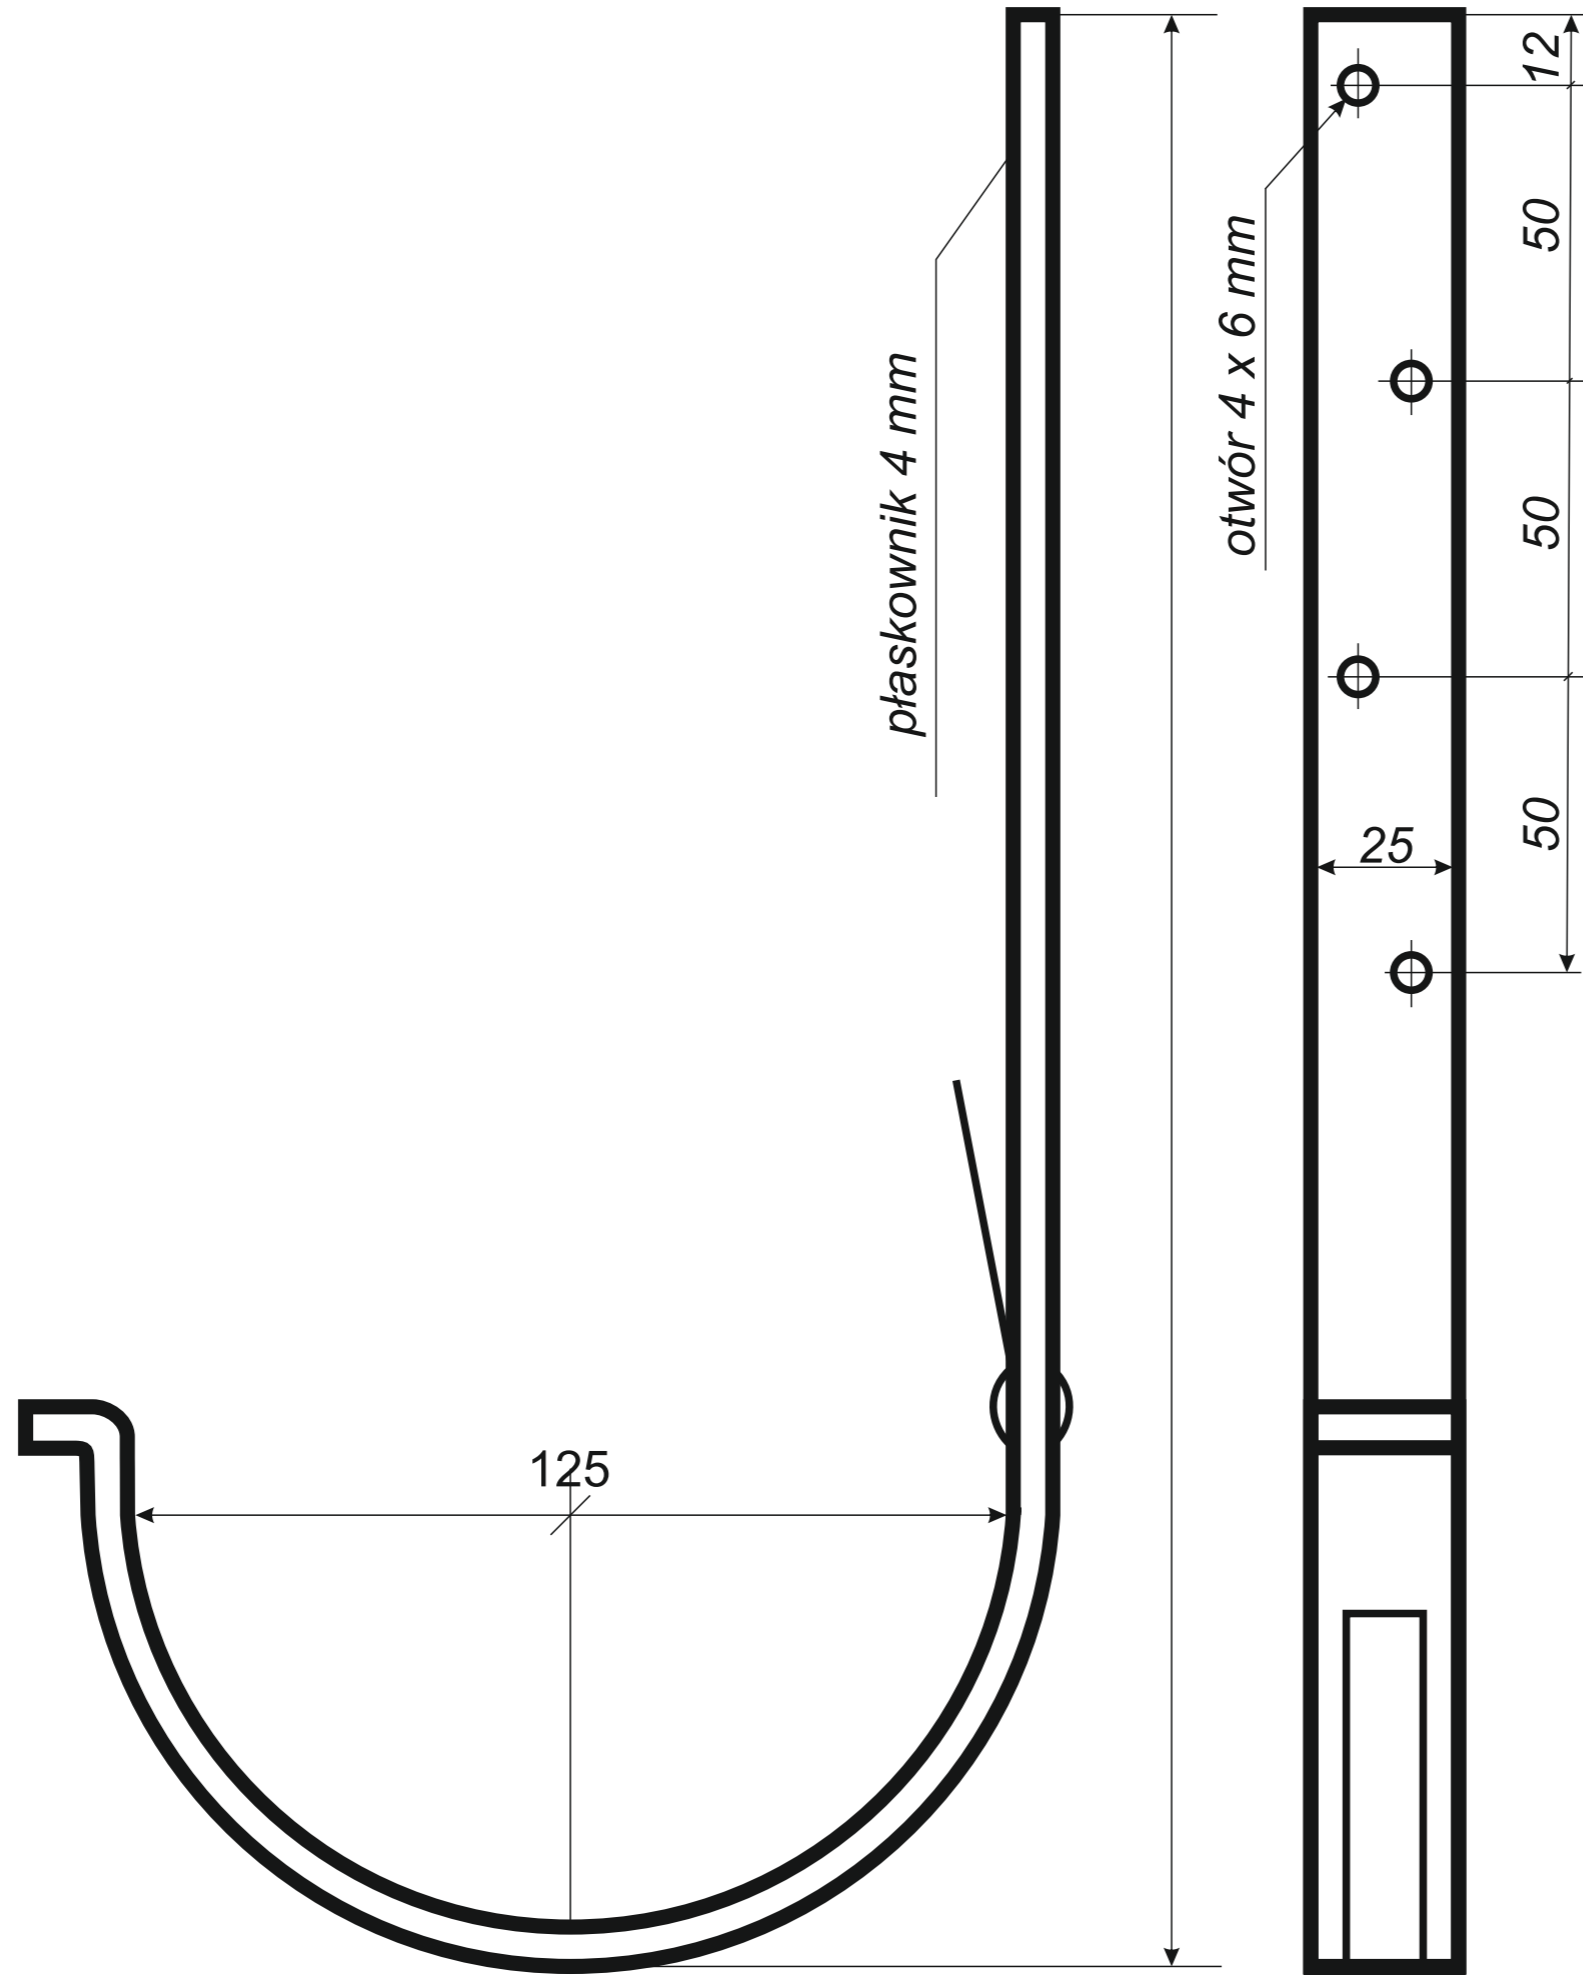

www.jaw.com.pl

ELEMENTY RYNNOWE
rysunki techniczne
system 125/100

2018

INDEX

rysunki techniczne elementów rynnowych

3 rynna dachowa półokrągła

4 denko rynnowe płaskie

5 denko rynnowe z uszczelką

6 złączka rynny z uszczelką

7 hak do deski czołowej

8 hak nakrokwiowy / blacha

9 hak nakrokwiowy / nosek

10 hak dokrokwiowy skręcony

11 narożnik rynnowy zewnętrzny

12 narożnik rynnowy wewnętrzny

13 lej spustowy / wpust rynnowy

22 wyłapywacz wody deszczowej

23 trójnik rury spustowej

24 odsadzka rury spustowej

25 mufy do rury spustowej

26 redukcje do rur spustowych

*Hak rynnowy nakrokwiowy
125 mm blaszka / blaszka*

*Hak rynnowy nakrokwiowy
125 mm blaszka / nosek*

*Hak rynnowy dokrokwioowy
skręcony 125 mm*

Narożnik rynnowy
zewnątrzny 125 mm

Narożnik rynnowy
wewnętrzny 125 mm

Wyłapywacz deszczówki
czyszczak 100 mm

Trójnik rury spustowej
100 / 100 / 100 mm
kął 72°

*Uwagi:
Podane wymiary są poglądowe.
Zarówno kął nachylenia
oraz wymiary trójnika
wykonywane pod zamówienie.*