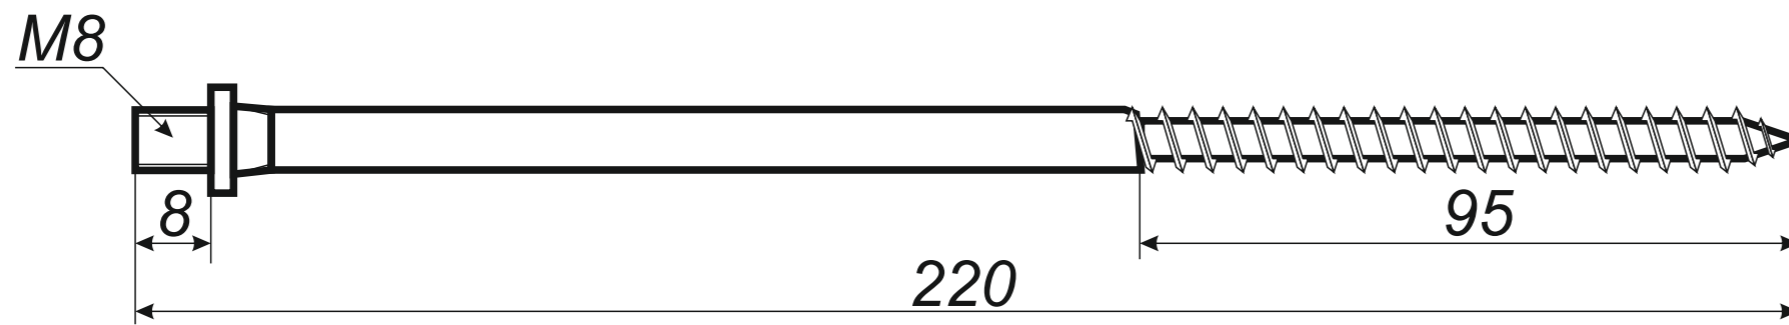

*Hak rynnowy dokrokwioowy
skręcony 125 mm*

Narożnik rynnowy
zewnątrzny 125 mm

Narożnik rynnowy
wewnętrzny 125 mm

Wyłapywacz deszczówki
czyszczak 100 mm

Trójnik rury spustowej
100 / 100 / 100 mm
kął 72°

*Uwagi:
Podane wymiary są poglądowe.
Zarówno kął nachylenia
oraz wymiary trójnika
wykonywane pod zamówienie.*