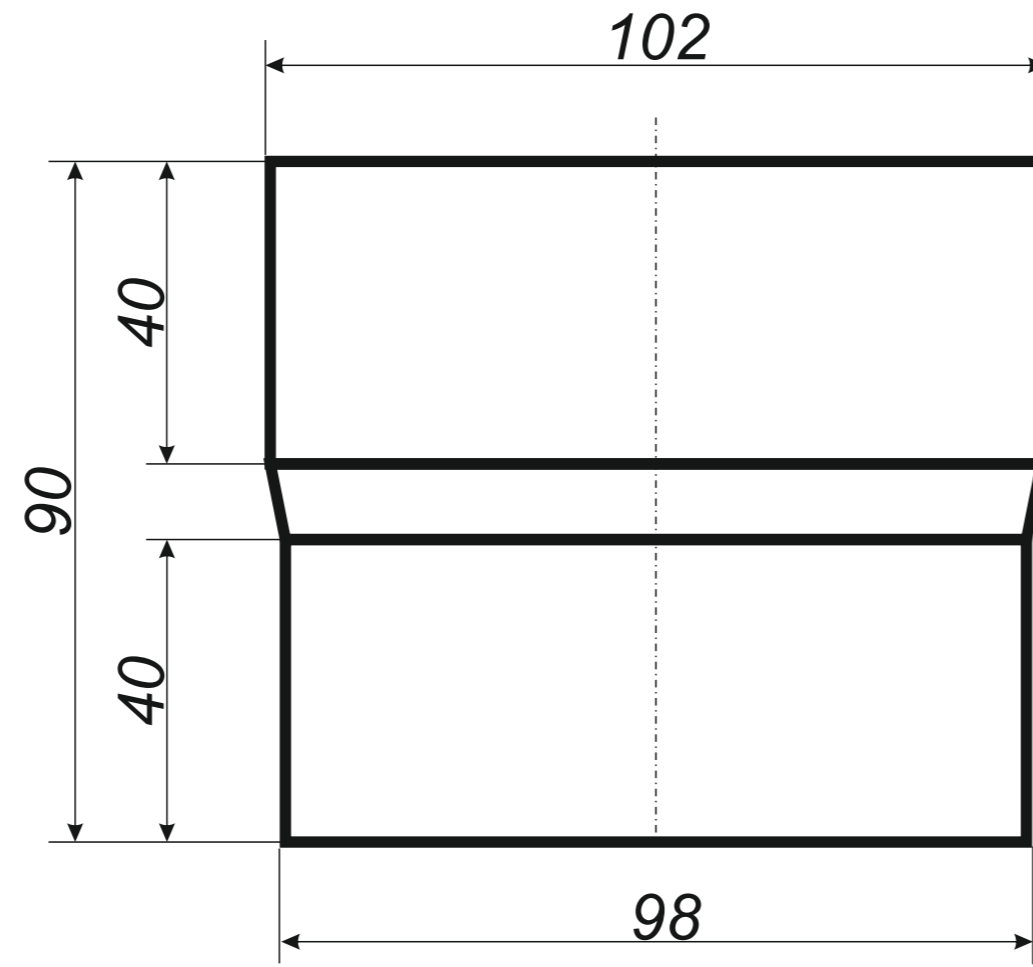

średnica wewnętrzna