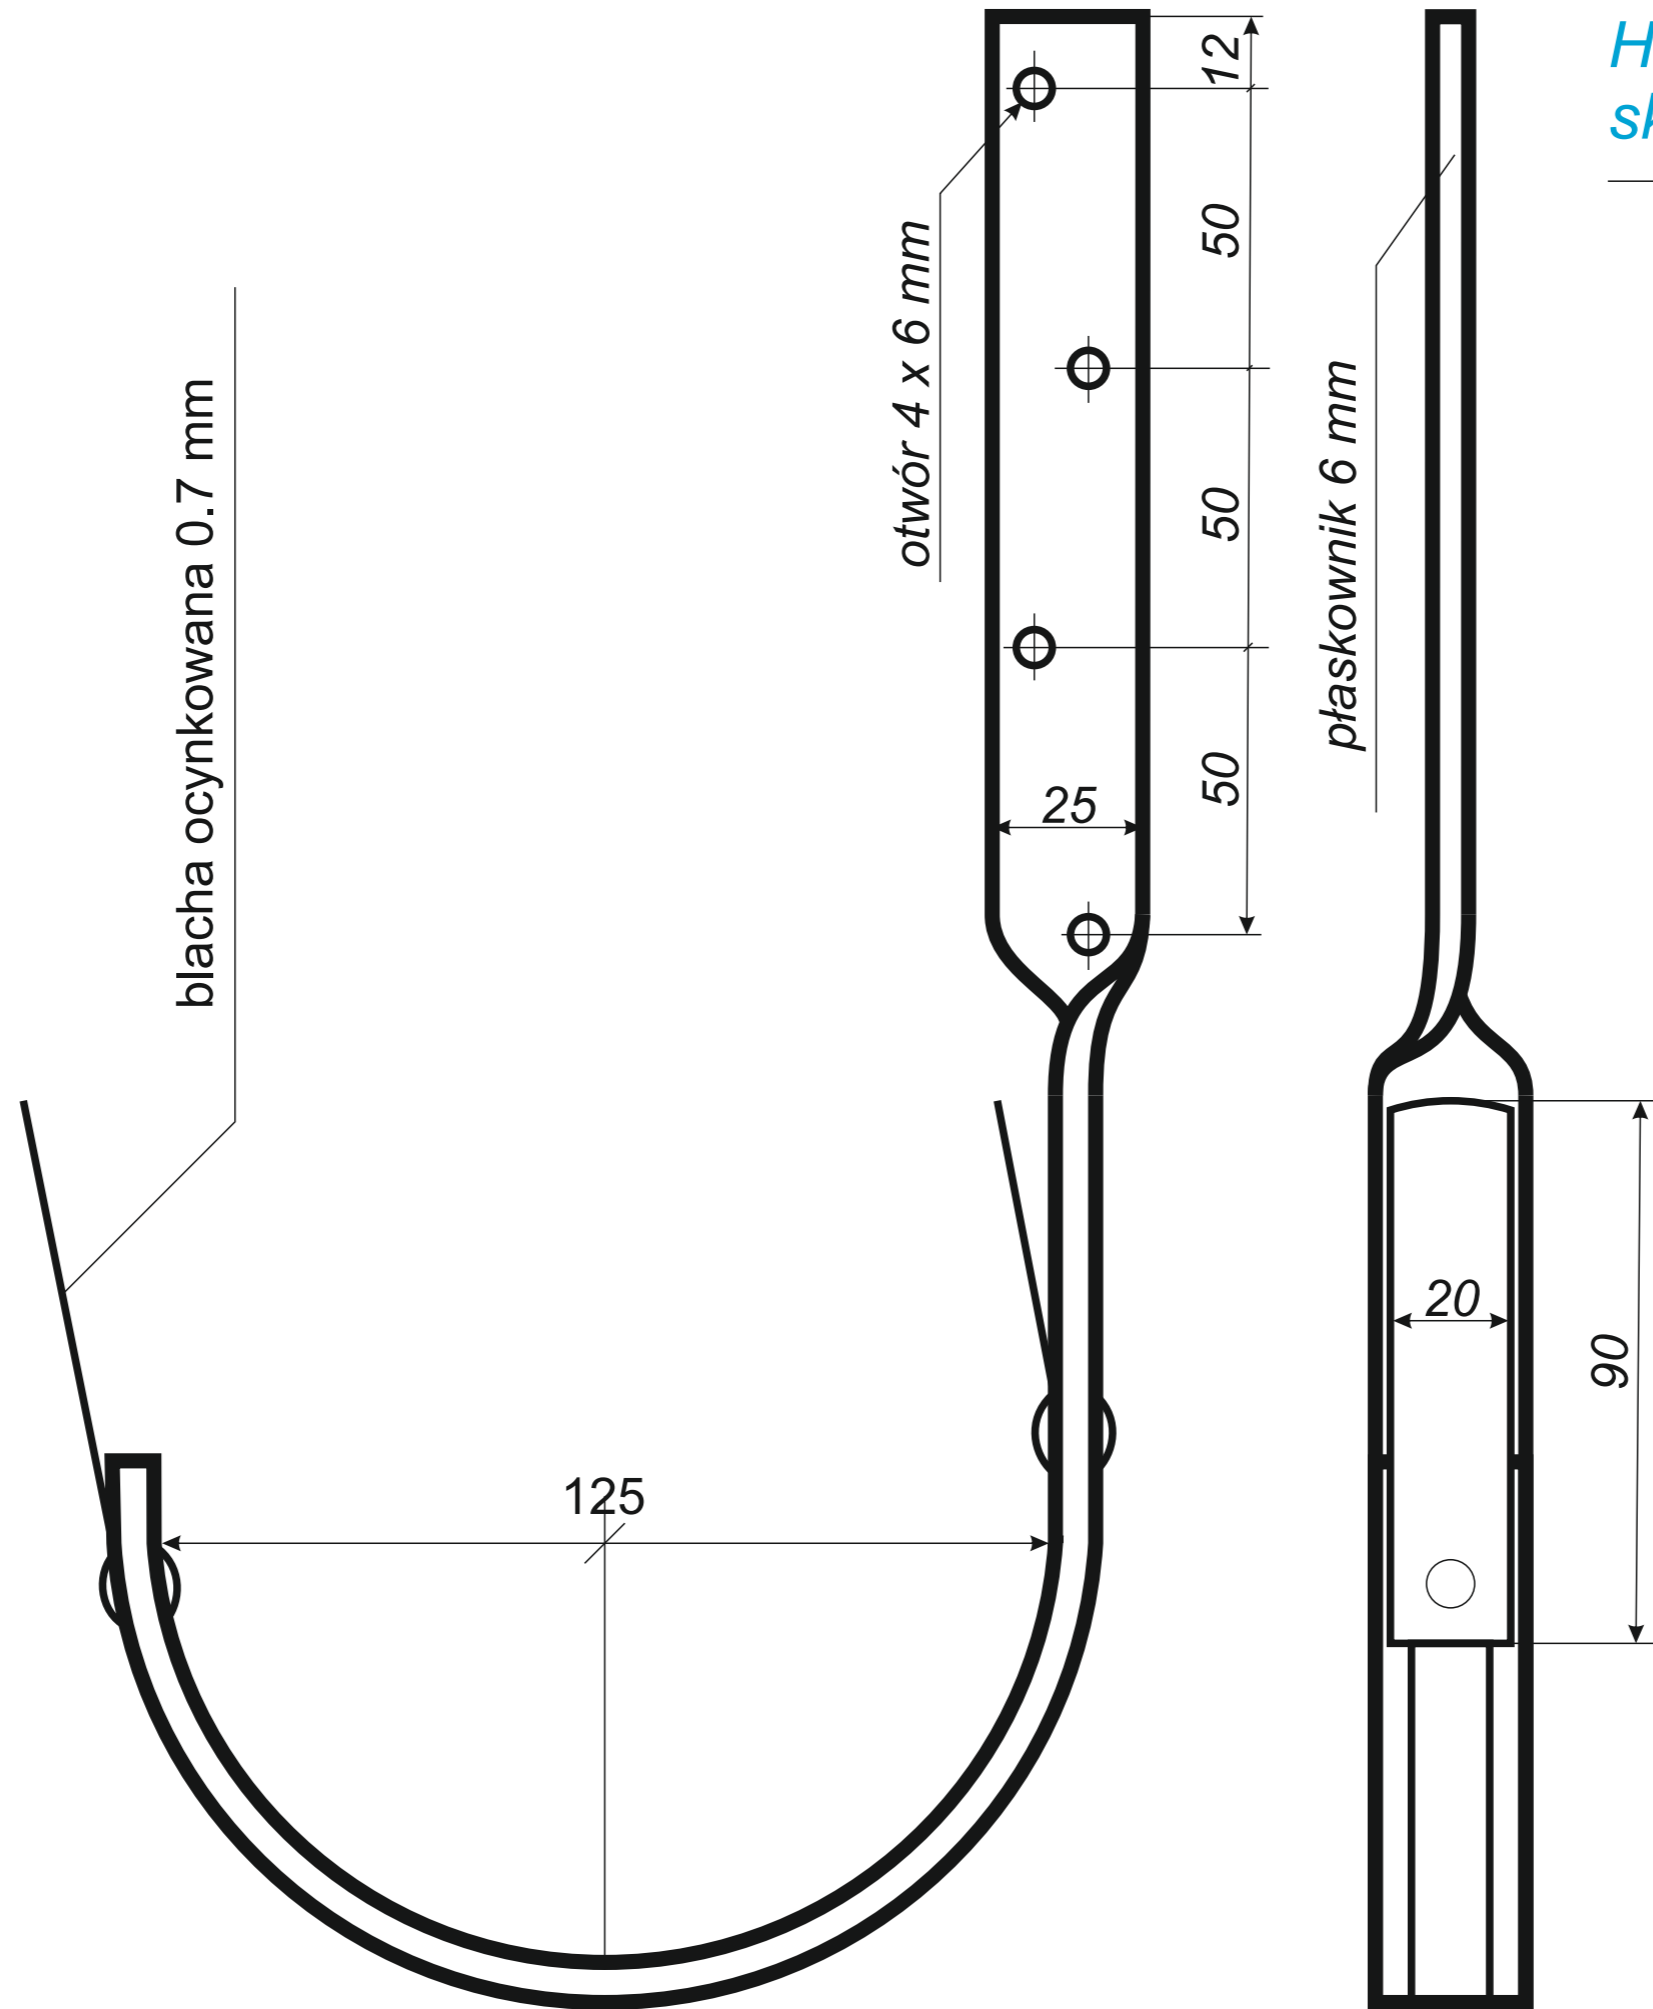

6 złączka rynny z uszczelką

7 hak do deski czołowej

8 hak nakrokwiowy / blacha

9 hak nakrokwiowy / nosek

10 hak dokrokwiowy skręcony

11 narożnik rynnowy zewnętrzny

12 narożnik rynnowy wewnętrzny

13 lej spustowy / wpust rynnowy

14 kosz zlewowy

15 kosz zlewowy ozdobny

16 sito rynnowe

17 rura spustowa

18 kolanko spustowe

19 obejma rury spustowej

20 trzpień do obejmy

21 mocowanie obejmy do płyt

22 wyłapywacz wody deszczowej

23 trójnik rury spustowej

24 odsadzka rury spustowej

25 mufy do rury spustowej

26 redukcje do rur spustowych

*Hak rynnowy nakrokwiowy
125 mm blaszka / blaszka*

*Hak rynnowy nakrokwiowy
125 mm blaszka / nosek*

*Hak rynnowy dokrokwioowy
skręcony 125 mm*

Narożnik rynnowy
zewnątrzny 125 mm

Narożnik rynnowy
wewnętrzny 125 mm

Wyłapywacz deszczówki
czyszczak 100 mm

Trójnik rury spustowej
100 / 100 / 100 mm
kął 72°

*Uwagi:
Podane wymiary są poglądowe.
Zarówno kął nachylenia
oraz wymiary trójnika
wykonywane pod zamówienie.*