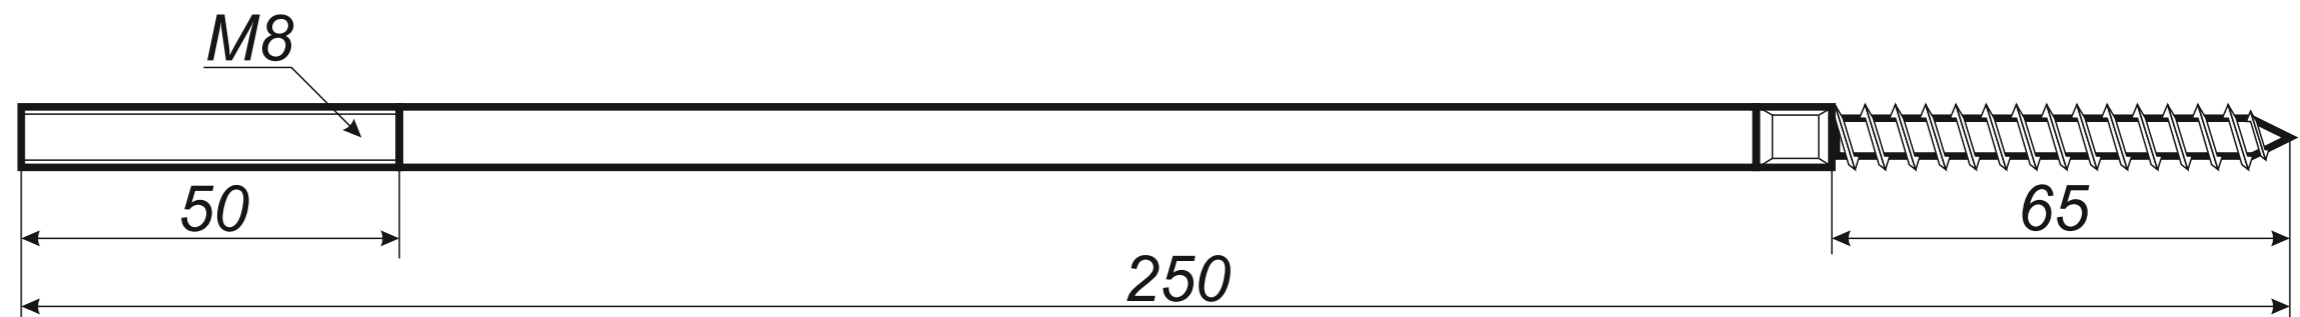

*Hak rynnowy dokrokwioowy
skręcony 125 mm*

Narożnik rynnowy
zewnątrzny 125 mm

Narożnik rynnowy
wewnętrzny 125 mm

Wyłapywacz deszczówki
czyszczak 100 mm

Trójnik rury spustowej
100 / 100 / 100 mm
kął 72°

*Uwagi:
Podane wymiary są poglądowe.
Zarówno kął nachylenia
oraz wymiary trójnika
wykonywane pod zamówienie.*