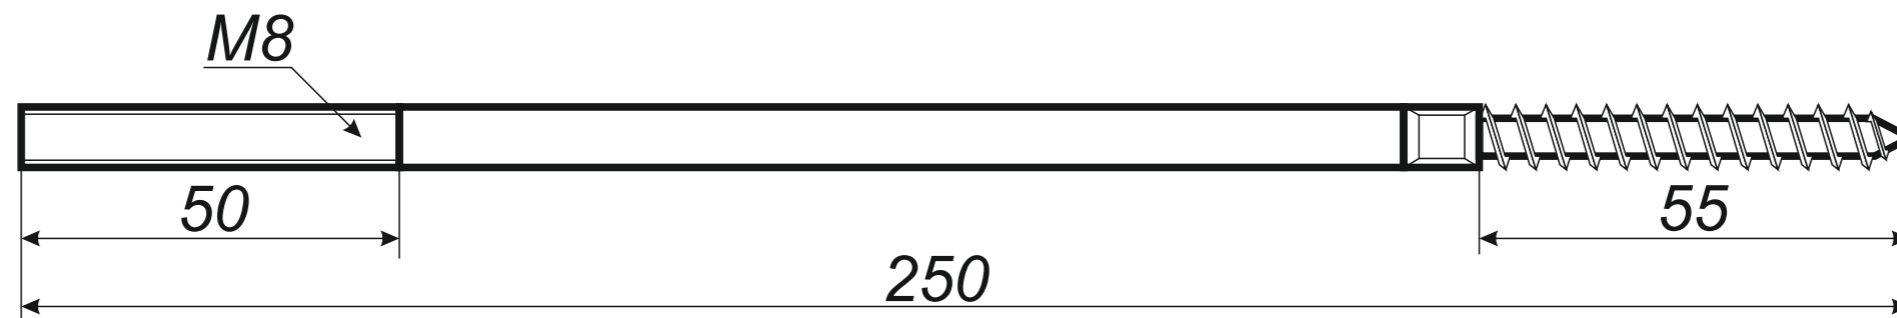

*Hak rynnowy dokrokwioowy
skręcony 125 mm*

Narożnik rynnowy
zewnątrzny 125 mm

Narożnik rynnowy
wewnętrzny 125 mm

Wyłapywacz deszczówki
czyszczak 100 mm

Trójnik rury spustowej
100 / 100 / 100 mm
kął 72°

*Uwagi:
Podane wymiary są poglądowe.
Zarówno kął nachylenia
oraz wymiary trójnika
wykonywane pod zamówienie.*