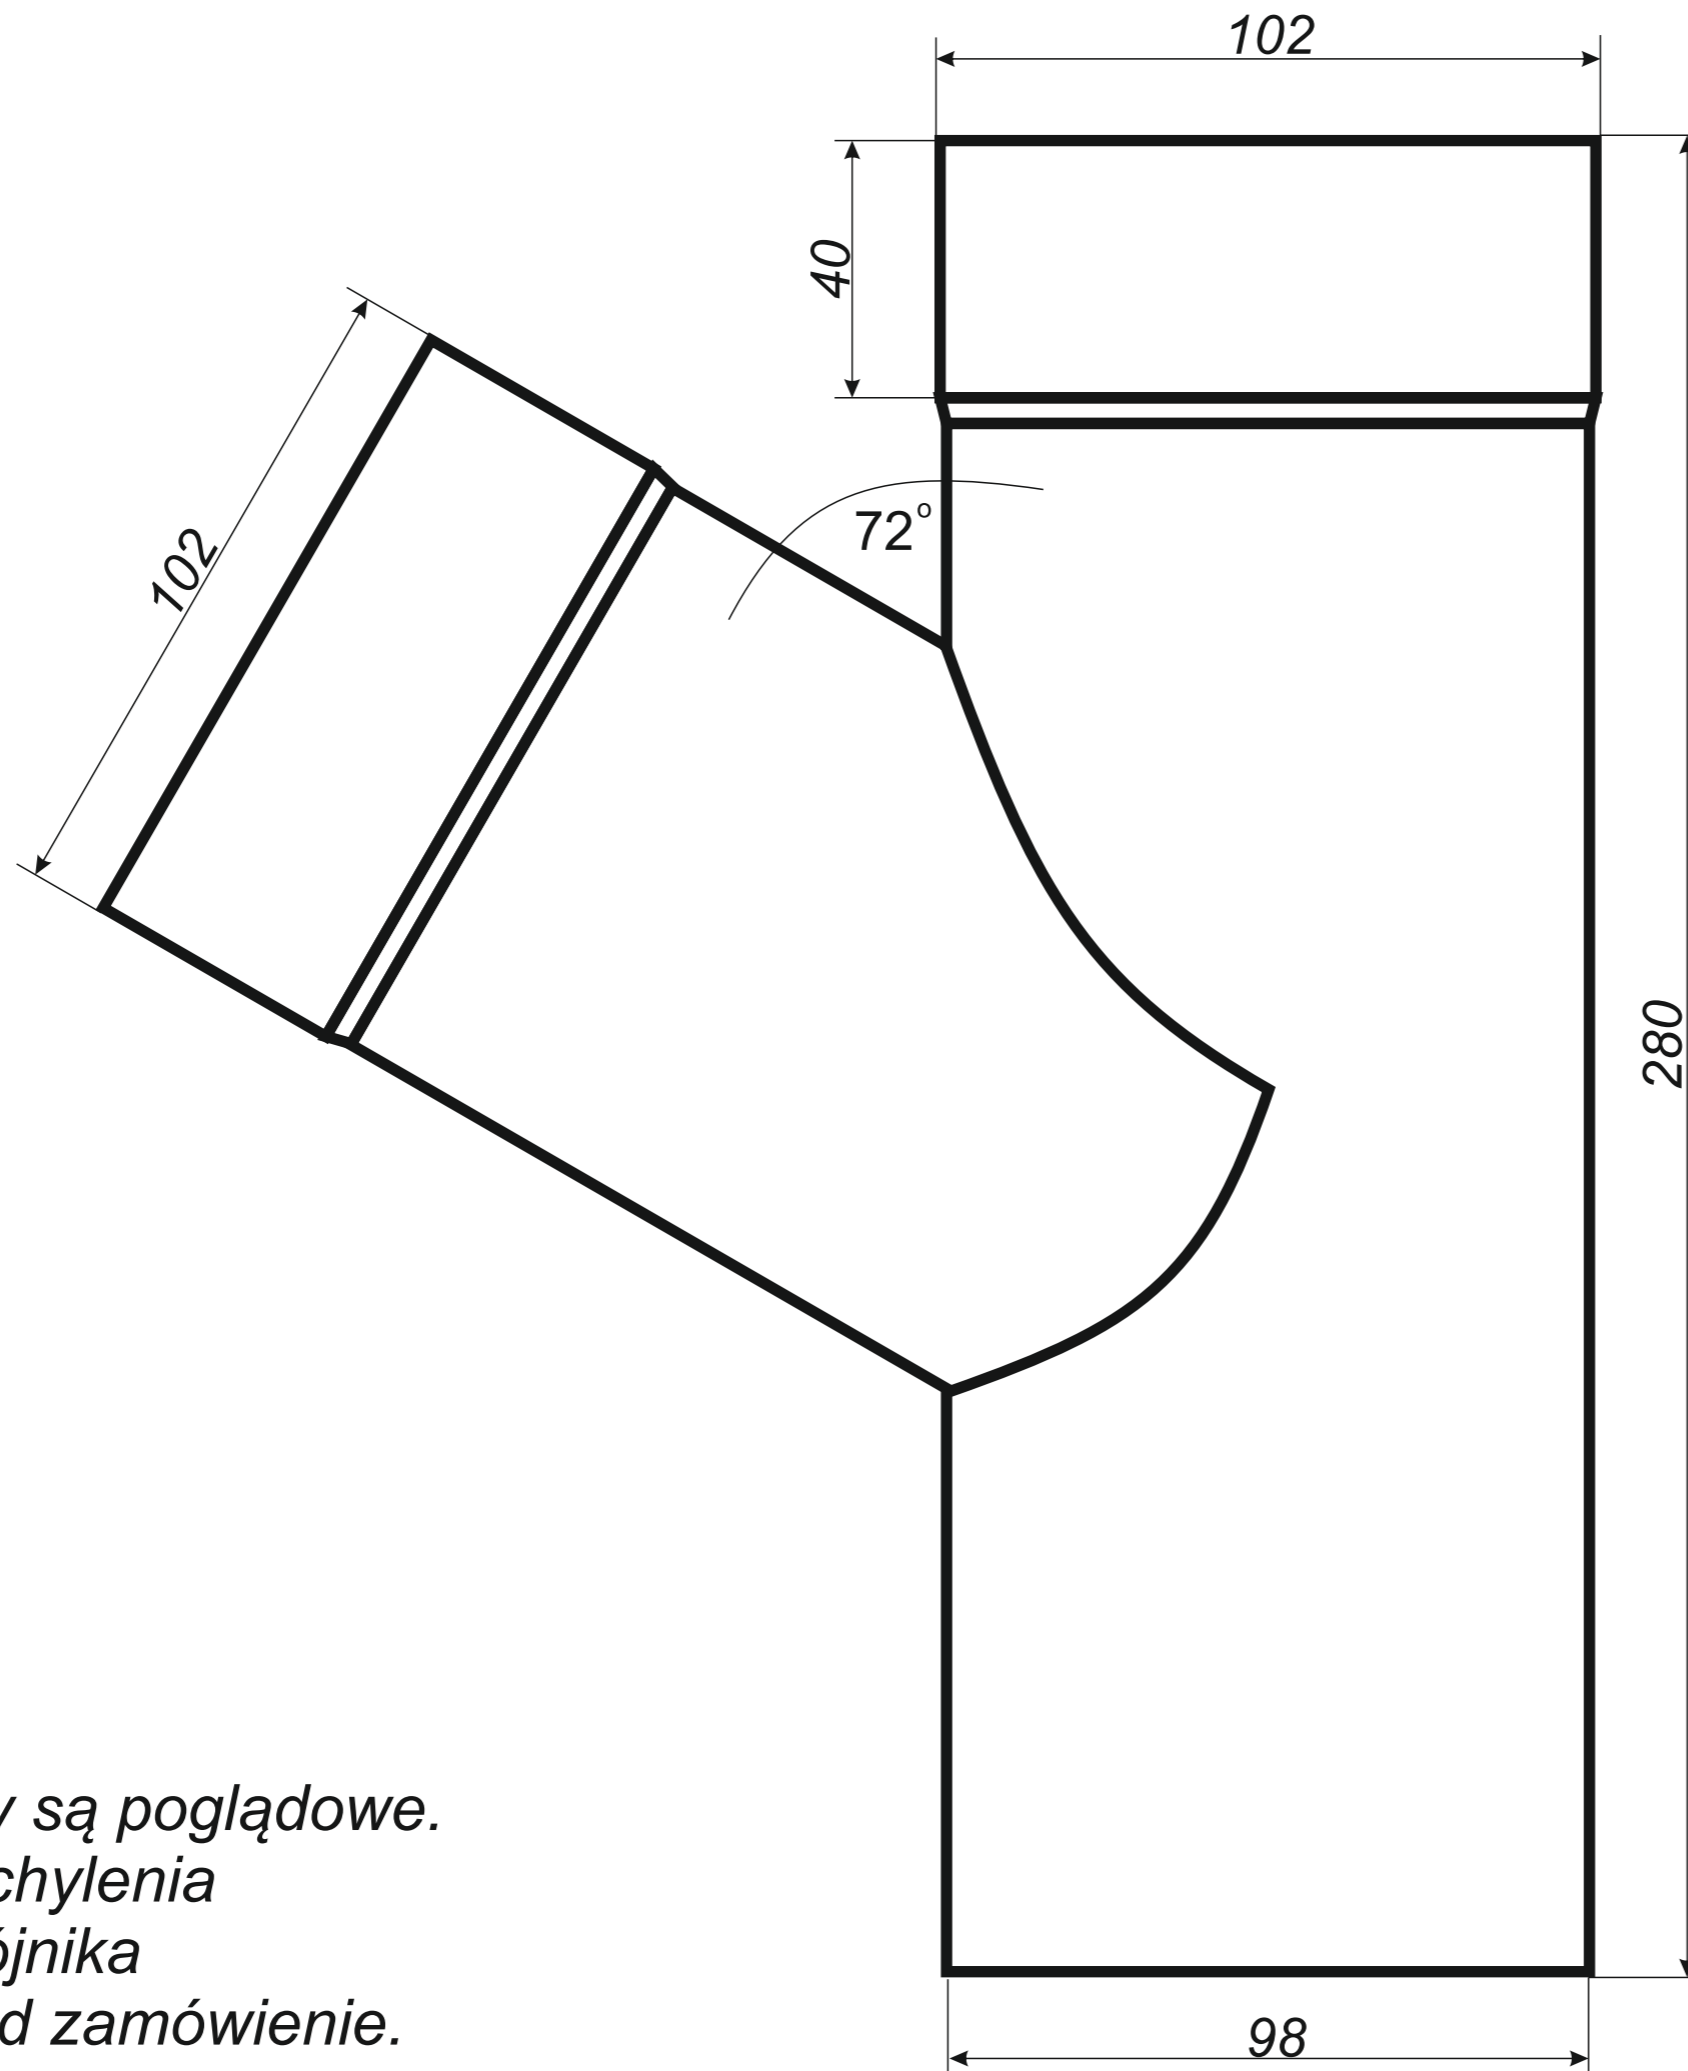

6 złączka rynny z uszczelką

7 hak do deski czołowej

8 hak nakrokwiowy / blacha

9 hak nakrokwiowy / nosek

10 hak dokrokwiowy skręcony

11 narożnik rynnowy zewnętrzny

12 narożnik rynnowy wewnętrzny

13 lej spustowy / wpust rynnowy

*Hak rynnowy dokrokwioowy
skręcony 125 mm*

Narożnik rynnowy
zewnątrzny 125 mm

Narożnik rynnowy
wewnętrzny 125 mm

Wyłapywacz deszczówki
czyszczak 100 mm

Trójnik rury spustowej
100 / 100 / 100 mm
kął 72°

*Uwagi:
Podane wymiary są poglądowe.
Zarówno kął nachylenia
oraz wymiary trójnika
wykonywane pod zamówienie.*