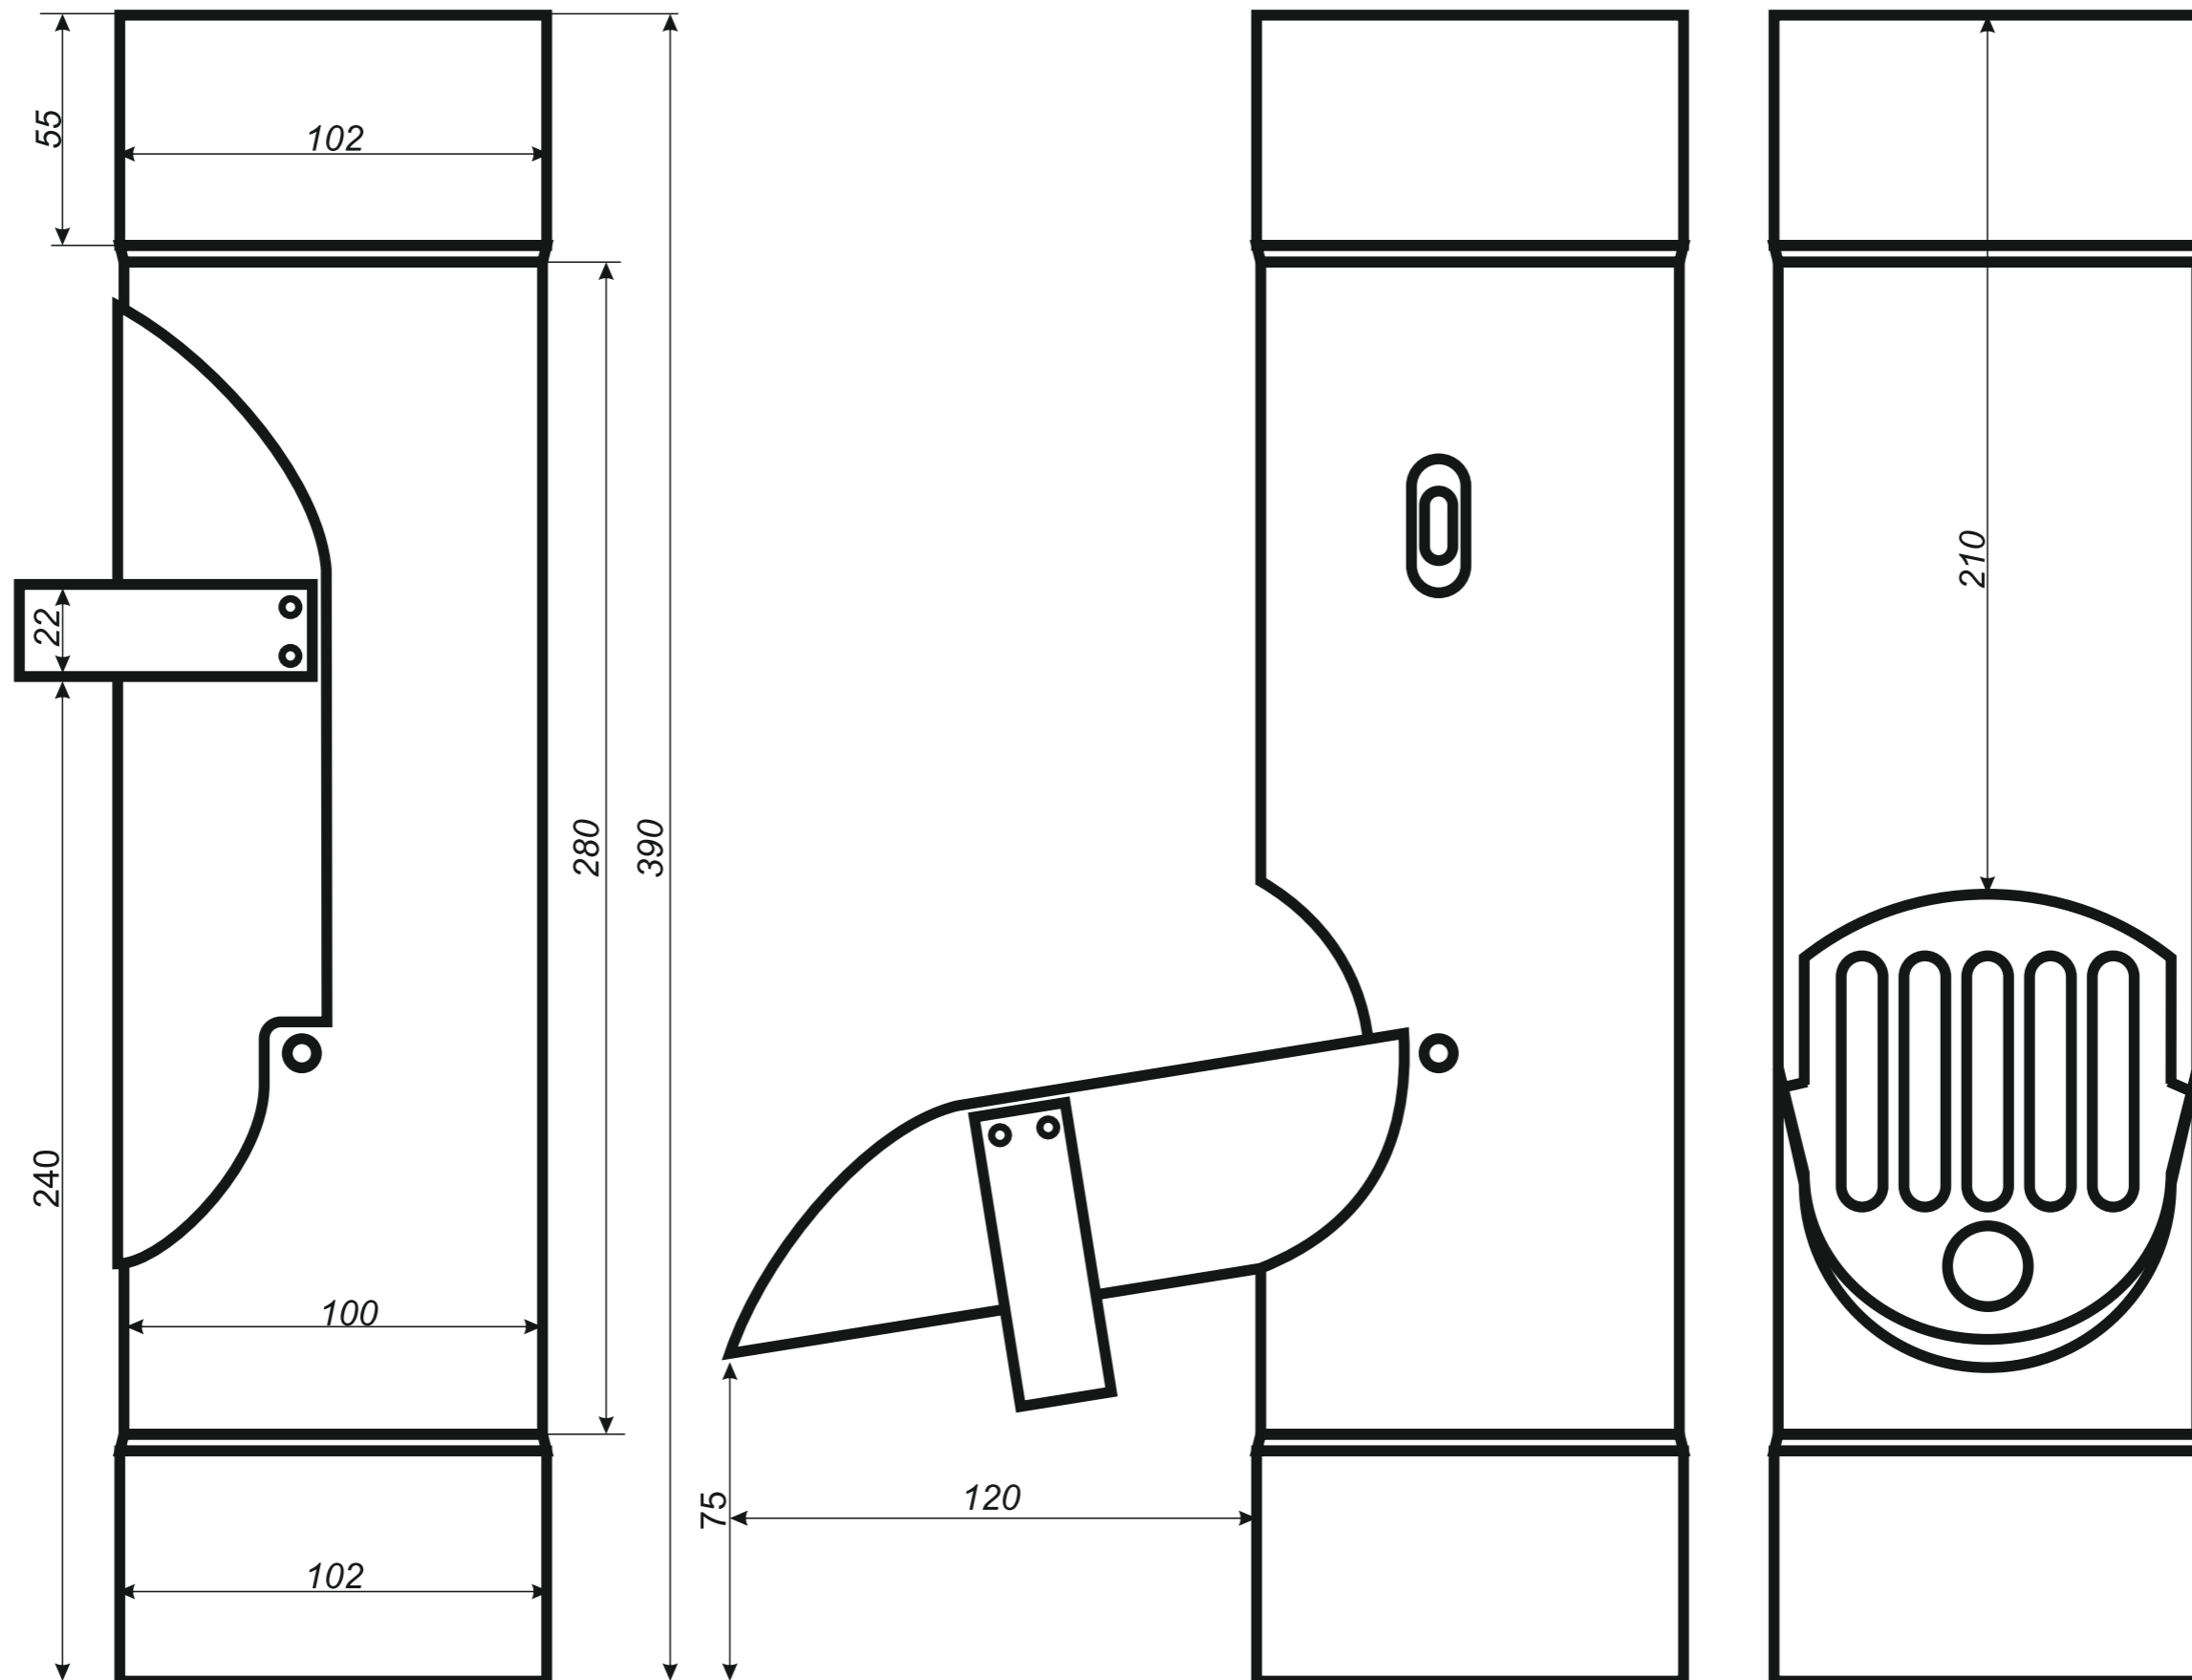

*Hak rynnowy dokrokwioowy
skręcony 125 mm*

Narożnik rynnowy
zewnątrzny 125 mm

Narożnik rynnowy
wewnętrzny 125 mm

Wyłapywacz deszczówki
czyszczak 100 mm

Trójnik rury spustowej
100 / 100 / 100 mm
kął 72°

*Uwagi:
Podane wymiary są poglądowe.
Zarówno kął nachylenia
oraz wymiary trójnika
wykonywane pod zamówienie.*