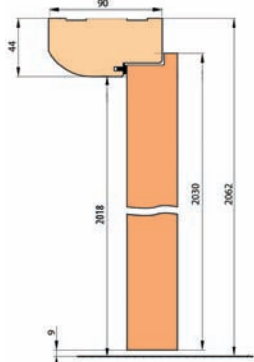

DRZWI DWUSKRZYDŁOWE PŁYTOWE PRZYLGOWE I BEZPRZYLGOWE

Cena drzwi dwuskrzydłowych: wymiary typowe: „60, 70, 80, 90”	=	Cena skrzydła x 2	+	Cena listew przymykowych: 89,00 zł (brutto 109,47 zł)
Cena drzwi dwuskrzydłowych z dostawką pełną gładką „30, 40, 50” - technologia STANDARD, ułożenie pionowe	=	Cena skrzydła typowego: „60, 70, 80, 90”	+	Cena dostawki pełnej gładkiej „30, 40, 50” z listwami przymykowymi: 329,00 zł (brutto 404,67 zł)
Cena ościeżnicy regulowanej i stałej do drzwi dwuskrzydłowych	=	Cena ościeżnicy str. 7	+	+ 30%

OŚCIEŻNICE I TUNELE STAŁE ORAZ OPASKI I ĆWIERĆWAŁKI MDF - DRZWI PŁYTOWE I RAMIAKOWE PRZYLGOWE

Szerokość drzwi	A	B	C	D
„60”	644	618	604	692
„70”	744	718	704	792
„80”	844	818	804	892
„90”	944	918	904	992
„100”	1044	1018	1004	1092

Nazwa	DRZWI PŁYTOWE SOFT		DRZWI RAMIAKOWE SOFT i SOFT 3D, PŁYTOWE SOFT 3D		DRZWI RAMIAKOWE i PŁYTOWE PLUS	
	netto	brutto	netto	zł brutto	zł netto	zł brutto
Ościeżnica i tunel stałe MDF soft w kolorze skrzydła "60, 70, 80, 90, 100"	134,00	164,82	154,00	189,42	194,00	238,62
Opaska MDF w kolorze skrzydła - komplet: 2 szt. x 2,2 m + 1 szt. x 1,1 m	31,00	38,13	36,00	44,28	39,00	47,97
Ćwierćwałek MDF w kolorze skrzydła - komplet: 2 szt. x 2,2 m + 1 szt. x 1,1 m	19,00	23,37	23,00	28,29	26,00	31,98

Dopłata do ościeżnicy, opasek i ćwierćwałków dwuskrzydłowych + 30%