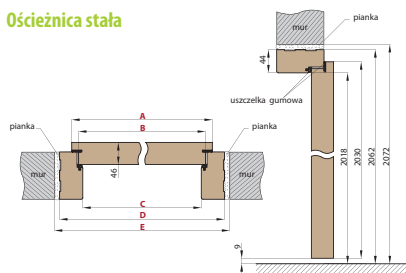

INFORMACJE TECHNICZNE DRZWI WEJŚCIOWE WEWNĄTRZKLATKOWE WIESIA I TERESA

Ościeżnica stała

Szerokość drzwi	A	B	C	D	E
„80”	844	817	804	892	912
„90”	944	917	904	992	1012
„100”*	1044	1017	1004	1092	1112

* Nie dotyczy drzwi TERESA