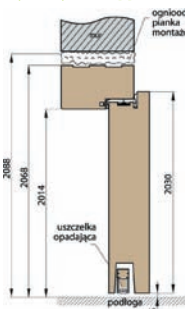

Wymiary drzwi ppoz.

Szerokość drzwi	A	B	C	D
„80”	860	817	925	955
„90”	960	917	1025	1055
„100”	1060	1017	1125	1155

Przekrój ościeżnicy stałej ppoz.
Przekrój ościeżnicy z zabudową muru