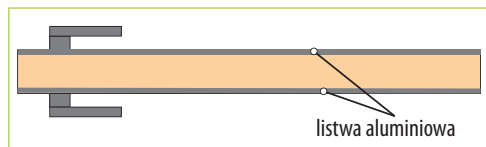

STANDARD PLUS 549 zł (brutto 675,27 zł)

Wykończenie do wyboru: szkło akrylowe białe lub czarne - zaznaczyć w zamówieniu, zlicowane z płaszczyzną skrzydła, występujące z dwóch stron skrzydła.

do wyboru: szkło akrylowe białe lub czarne - zaznaczyć w zamówieniu

BEATA NOWY WZÓR

SOFT 3D **SOFT** 499 zł (brutto 613,77 zł)

STANDARD PLUS 549 zł (brutto 675,27 zł)

Wykończenie do wyboru: szkło akrylowe białe lub czarne - zaznaczyć w zamówieniu, zlicowane z płaszczyzną skrzydła, występujące z dwóch stron skrzydła.

do wyboru: szkło akrylowe białe lub czarne - zaznaczyć w zamówieniu

EDYTA NOWY WZÓR

STANDARD PLUS 499 zł (brutto 613,77 zł)

Wykończenie: listwa aluminiowa zlicowana z płaszczyzną skrzydła, występująca z dwóch stron skrzydła.

listwa aluminiowa

HANIA 269 zł (brutto 330,87 zł)

NOWY WZÓR

Skrzydła drzwiowe wewnętrzne płytowe przylgowe i bezprzylgowe.
Szerokość: 60, 70, 80, 90 cm, (100 cm za dopłatą - strona 6).
Ramiak: boki i góra - drewniany, dół - MDF, pokryty dwiema płytami HDF klejonych folią, wypełnienie stabilizujące - „plaster miodu” lub płyta pełna za dopłatą - strona 6.
Okucia: 3 srebrne zawiasy czopowe (drzwi przylgowe), trzy ukryte zawiasy regulowane (drzwi bezprzylgowe), zamek zasuwkowy (skrzydło przylgowe) lub zamek magnetyczny (skrzydło bezprzylgowe): na klucz, wkładkę patentową, z blokadą lub oszczędnościowy.
ROZSTAW ZAMKÓW: przylgowe: klucz, wkładka, z blokadą - 72 mm, bezprzylgowe: klucz i z blokadą - 90 mm, wkładka - 85 mm.
Opcje za dopłatą - strona 6.
Ceny oraz informacje techniczne systemów przesuwnych, ościeżnic, drzwi dwuskrzydłowych, naświetli i klamek - strony 6, 7, 8, 12.
Cena nie zawiera klamek.