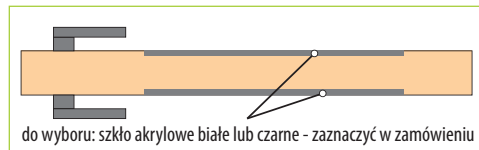

Wykończenie do wyboru: szkło akrylowe białe lub czarne - zaznaczyć w zamówieniu, zlicowane z płaszczyzną skrzydła, występujące z dwóch stron skrzydła.

Dostępne kolory:

ANETA NOWY WZÓR

SOFT 3D **SOFT** 499 zł (brutto 613,77 zł)

STANDARD PLUS 549 zł (brutto 675,27 zł)

Wykończenie do wyboru: szkło akrylowe białe lub czarne - zaznaczyć w zamówieniu, zlicowane z płaszczyzną skrzydła, występujące z dwóch stron skrzydła.

do wyboru: szkło akrylowe białe lub czarne - zaznaczyć w zamówieniu