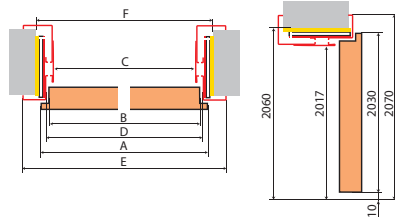

Szerokość drzwi	A	B	C	D	E	F
„60”	644	618	601	627	707	685
„70”	744	718	701	727	807	785
„80”	844	818	801	827	907	885
„90”	944	918	901	927	1007	985
„100”	1044	1018	1001	1027	1107	1085