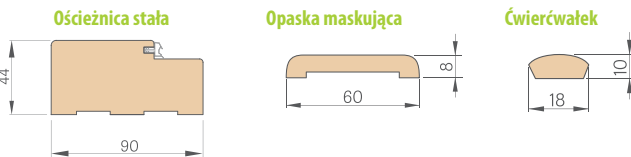

*Folia biała gładka imitująca powierzchnię malowaną

OPCJE ZA DOPLATĄ:	Dopłata do wyposażenia standardowego		Cena zakupu samego akcesoria	
	netto	brutto	netto	brutto
Dopłata do drzwi „100”	69,00	84,87	-	-
Ostonki metalowe zawiasu (nikiel satyna, patyna) kpl. na 1 zawias	9,90	12,18	9,90	12,18
Zabudowa muru w zakresie od 90 do 170 mm, co 40 mm	339,00	416,97	339,00	416,97
Zabudowa muru w zakresie od 170 do 250 mm, co 40 mm	449,00	552,27	449,00	552,27
Zabudowa muru w zakresie od 250 do 450 mm, co 40 mm	569,00	699,87	569,00	699,87
Skrócenie drzwi do 8 cm co 1 cm	109,00	134,07	-	-
Samozamykacz szynowy	339,00	416,97	339,00	416,97