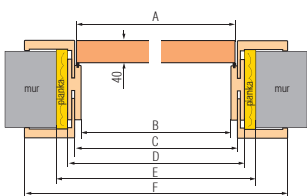

OŚCIEŻNICE I TUNELE REGULOWANE MDF DRZWI PŁYTOWE I RAMIAKOWE BEZPRZYLGOWE

	Zakres regulacji min-max (mm)	DRZWI RAMIAKOWE SOFT i SOFT 3D „60, 70, 80, 90, 100”		DRZWI RAMIAKOWE i PŁYTOWE PLUS „60, 70, 80, 90, 100”	
		cena zł netto	cena zł brutto	cena zł netto	cena zł brutto
1 element	80-95	584,00	718,32	619,00	761,37
	95-115	584,00	718,32	619,00	761,37
	115-135	584,00	718,32	619,00	761,37
	135-155	609,00	749,07	644,00	792,12
	155-175	609,00	749,07	644,00	792,12
	175-195	609,00	749,07	644,00	792,12
	195-215	629,00	773,67	659,00	810,57
	215-235	629,00	773,67	659,00	810,57
	235-255	629,00	773,67	659,00	810,57
	255-275	644,00	792,12	674,00	829,02
	275-295	644,00	792,12	674,00	829,02
	295-315	699,00	859,77	734,00	902,82
2 elementy	315-335	699,00	859,77	734,00	902,82
	335-355	759,00	933,57	789,00	970,47
	355-375	759,00	933,57	789,00	970,47
	375-395	789,00	970,47	824,00	1013,52
	385-415	789,00	970,47	824,00	1013,52

Łączenie pod kątem 90° możliwe tylko w ościeżnicy z opaską 80 mm. Dopłata do łączenia pod kątem 90°: 89,00 zł (brutto 109,47 zł). Ościeżnica o zakresie powyżej 295 mm składa się z dwóch elementów. Cena ościeżnicy regulowanej do drzwi dwuskrzydłowych + 30%. Poszerzenie 120 mm do ościeżnicy bezprzylgowej: 119 zł (brutto 146,37 zł). Cena obejmuje komplet do ościeżnicy o danej szerokości. Kątownik ruchomy z przedłużonym piórem o 2 cm i kątownik standardowy do ościeżnicy regulowanej występujący we wszystkich kolorach: 110 zł (brutto 135,30 zł). Cena obejmuje komplet do ościeżnicy do danej szerokości - dotyczy opaski: 60 i 80 mm. Cena ościeżnicy tunel o szerokości 60, 70, 80, 90, 100 w cenie ościeżnicy regulowanej przylgowej - strona 7. Cena ościeżnicy tunel o szerokości 110, 120, 130, 140, 150, 160, 170, 180, 190 w cenie ościeżnicy regulowanej do drzwi przylgowych + 30% - strona 7.

Szerokość drzwi	A	B	C	D	E	F	
						opaska 60 mm	opaska 80 mm
„60”	644	629	651	673	723	771	811
„70”	744	729	751	773	823	871	911
„80”	844	829	851	873	923	971	1011
„90”	944	929	951	973	1023	1071	1111
„100”	1044	1029	1051	1073	1123	1171	1211