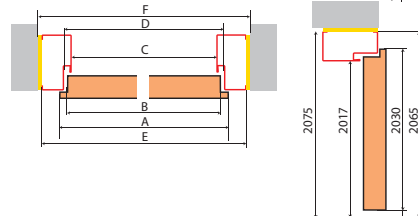

OŚCIEŻNICA STALOWA STAŁA FD-21/B

(60, 70, 80, 90): **279,00 zł** (brutto 343,17 zł)
(100): **329,00 zł** (brutto 404,67 zł)

Szerokość drzwi	A	B	C	D	E	F
„60”	644	618	601	627	697	717
„70”	744	718	701	727	797	817
„80”	844	818	801	827	897	917
„90”	944	918	901	927	997	1017
„100”	1044	1018	1001	1027	1097	1117