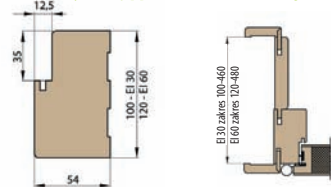

*Folia biała gładka imitująca powierzchnię malowaną

Wymiary drzwi ppoz.

Szerokość drzwi	A	B	C	D
„80”	860	817	925	955
„90”	960	917	1025	1055
„100”	1060	1017	1125	1155

Przekrój ościeżnicy stałej ppoz.
Przekrój ościeżnicy z zabudową muru