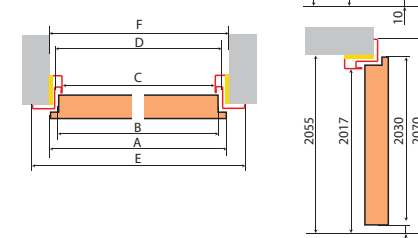

OŚCIEŻNICA STALOWA STAŁA FD-21/N

(60, 70, 80, 90): **229,00 zł** (brutto 281,67 zł)
(100): **279,00 zł** (brutto 343,17 zł)

Szerokość drzwi	A	B	C	D	E	F
„60”	644	618	601	627	707	675
„70”	744	718	701	727	807	775
„80”	844	818	801	827	907	875
„90”	944	918	901	927	1007	975
„100”	1044	1018	1001	1027	1107	1075

NAŚWIETLA NA DOWOLNY WYMIAR Z SZEROKOŚCI I WYSOKOŚCI - PYTAJ W PUNKTACH SPRZEDAŻY

DRZWI NIETYPOWE PŁYTOWE FOLIOWANE