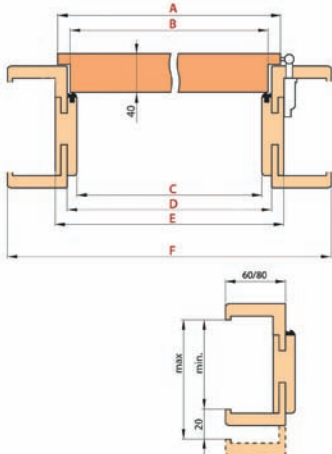

OŚCIEŻNICE I TUNELE REGULOWANE MDF - DRZWI PŁYTOWE I RAMIAKOWE PRZYLGOWE OPASKA 60 I 80 MM

Zakres regulacji min-max (mm)	DRZWI PŁYTOWE SOFT „60, 70, 80, 90, 100”		DRZWI RAMIAKOWE SOFT i SOFT 3D, PŁYTOWE SOFT 3D „60, 70, 80, 90, 100”		DRZWI RAMIAKOWE i PŁYTOWE PLUS „60, 70, 80, 90, 100”	
	cena zł netto	cena zł brutto	cena zł netto	cena zł brutto	cena zł netto	cena zł brutto
80-100	259,00	318,57	279,00	343,17	309,00	380,07
100-120	269,00	330,87	289,00	355,47	314,00	386,22
120-140	279,00	343,17	299,00	367,77	324,00	398,52
140-160	289,00	355,47	309,00	380,07	334,00	410,82
160-180	309,00	380,07	324,00	398,52	354,00	435,42
180-200	314,00	386,22	329,00	404,67	359,00	441,57
200-220	324,00	398,52	339,00	416,97	369,00	453,87
220-240	334,00	410,82	354,00	435,42	379,00	466,17
240-260	349,00	429,27	364,00	447,72	389,00	478,47
260-280	359,00	441,57	374,00	460,02	399,00	490,77
280-300	369,00	453,87	384,00	472,32	409,00	503,07
300-320	379,00	466,17	394,00	484,62	424,00	521,52
320-340	389,00	478,47	404,00	496,92	434,00	533,82
340-360	429,00	527,67	444,00	546,12	474,00	583,02
360-380	439,00	539,97	459,00	564,57	484,00	595,32
380-400	469,00	576,87	479,00	589,17	504,00	619,92
400-420	474,00	583,02	489,00	601,47	519,00	638,37

Szerokość drzwi	A	B	C	D	E	F	
						opaska 60 mm	opaska 80 mm
„60”	644	618	604	626	648	746	786
„70”	744	718	704	726	748	846	886
„80”	844	818	804	826	848	946	986
„90”	944	918	904	926	948	1046	1086
„100”	1044	1018	1004	1026	1048	1146	1186

Ościeżnice o zakresie powyżej 280 mm składają się z dwóch elementów. Ościeżnice o zakresie powyżej 400 mm składają się z trzech elementów. Możliwość wykonania ościeżnic do zakresu: 500-520 mm - dopłata za każde 2 cm zakresu wynosi: 33,00 zł (brutto 40,59 zł) bazując od ceny ościeżnicy 400-420 mm. Dopłata do ościeżnicy dwuskrzydłowej: + 30%. Kątownik ruchomy standardowy lub z przedłużonym piórem o 2 cm: 110,00 zł (brutto 135,30 zł) - za kpl. do ościeżnicy występuje we wszystkich kolorach. Elektrozacpek: 229,00 zł (brutto 281,67 zł). Wzmocnienie pod samozamykacz: 33,00 zł (brutto 40,59 zł). Poszerzenie 120 mm do ościeżnicy regulowanej: 119,00 zł (brutto 146,37 zł). Łączenie pod kątem prostym (90°) możliwe tylko w ościeżnicy z opaską 80 mm. Dopłata za opaskę 80 mm łączoną pod kątem prostym (90°): 89,00 zł (brutto 109,46 zł).