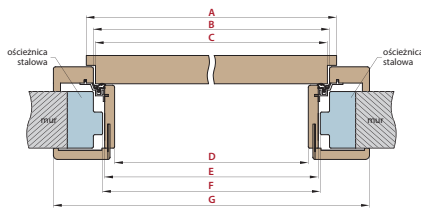

OŚCIEŻNICE I TUNELE REGULOWANE NAKŁADKOWE DO OŚCIEŻNICY STALOWEJ - DRZWI PŁYTOWE I RAMIAKOWE PRZYLGOWE

Szerokość drzwi	A	B	C	D	E	F	G
„60”	644	624	618	564	592	598	737
„70”	744	724	718	664	692	698	837
„80”	844	824	818	764	792	798	937
„90”	944	924	918	864	892	898	1037
„100”	1044	1024	1018	964	992	989	1137

L - odległość od osi klamki do płaszczyzny deski ościeżnicy
L = 23 mm dla drzwi płytowych
L = 28 mm dla drzwi ramiakowych

UWAGA
Sprawdź wymiary sztyldów w klamkach zanim je zamontujesz.