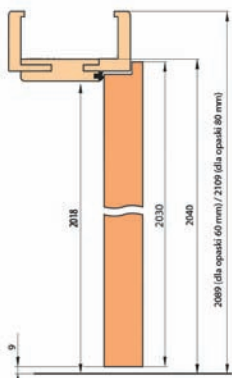

OŚCIEŻNICE I TUNELE REGULOWANE MDF - DRZWI PŁYTOWE I RAMIAKOWE PRZYLGOWE OPASKA 60 I 80 MM

Zakres regulacji min-max (mm)	DRZWI PŁYTOWE SOFT „60, 70, 80, 90, 100”		DRZWI RAMIAKOWE SOFT i SOFT 3D, PŁYTOWE SOFT 3D „60, 70, 80, 90, 100”		DRZWI RAMIAKOWE i PŁYTOWE PLUS „60, 70, 80, 90, 100”	
	cena zł netto	cena zł brutto	cena zł netto	cena zł brutto	cena zł netto	cena zł brutto
80-100	259,00	318,57	279,00	343,17	309,00	380,07
100-120	269,00	330,87	289,00	355,47	314,00	386,22
120-140	279,00	343,17	299,00	367,77	324,00	398,52
140-160	289,00	355,47	309,00	380,07	334,00	410,82
160-180	309,00	380,07	324,00	398,52	354,00	435,42
180-200	314,00	386,22	329,00	404,67	359,00	441,57
200-220	324,00	398,52	339,00	416,97	369,00	453,87
220-240	334,00	410,82	354,00	435,42	379,00	466,17
240-260	349,00	429,27	364,00	447,72	389,00	478,47
260-280	359,00	441,57	374,00	460,02	399,00	490,77
280-300	369,00	453,87	384,00	472,32	409,00	503,07
300-320	379,00	466,17	394,00	484,62	424,00	521,52
320-340	389,00	478,47	404,00	496,92	434,00	533,82
340-360	429,00	527,67	444,00	546,12	474,00	583,02
360-380	439,00	539,97	459,00	564,57	484,00	595,32
380-400	469,00	576,87	479,00	589,17	504,00	619,92
400-420	474,00	583,02	489,00	601,47	519,00	638,37

Szerokość drzwi	A	B	C	D	E	F	
						opaska 60 mm	opaska 80 mm
„60”	644	618	604	626	648	746	786
„70”	744	718	704	726	748	846	886
„80”	844	818	804	826	848	946	986
„90”	944	918	904	926	948	1046	1086
„100”	1044	1018	1004	1026	1048	1146	1186

Ościeżnice o zakresie powyżej 280 mm składają się z dwóch elementów. Ościeżnice o zakresie powyżej 400 mm składają się z trzech elementów. Możliwość wykonania ościeżnic do zakresu: 500-520 mm - dopłata za każde 2 cm zakresu wynosi: 33,00 zł (brutto 40,59 zł) bazując od ceny ościeżnicy 400-420 mm. Dopłata do ościeżnicy dwuskrzydłowej: + 30%. Kątownik ruchomy standardowy lub z przedłużonym piórem o 2 cm: 110,00 zł (brutto 135,30 zł) - za kpl. do ościeżnicy występuje we wszystkich kolorach. Elektrozacpek: 229,00 zł (brutto 281,67 zł). Wzmocnienie pod samozamykacz: 33,00 zł (brutto 40,59 zł). Poszerzenie 120 mm do ościeżnicy regulowanej: 119,00 zł (brutto 146,37 zł). Łączenie pod kątem prostym (90°) możliwe tylko w ościeżnicy z opaską 80 mm. Dopłata za opaskę 80 mm łączoną pod kątem prostym (90°): 89,00 zł (brutto 109,46 zł).