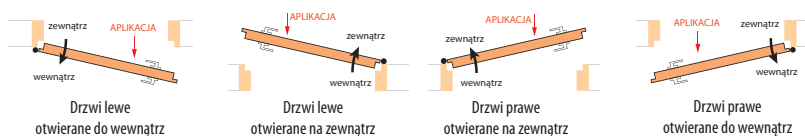

Aplikacja ze stali nierdzewnej w standardzie występuje z jednej strony wg poniższych schematów. **Dopłata do aplikacji dwustronnej: 199 zł (brutto 244,77 zł)**