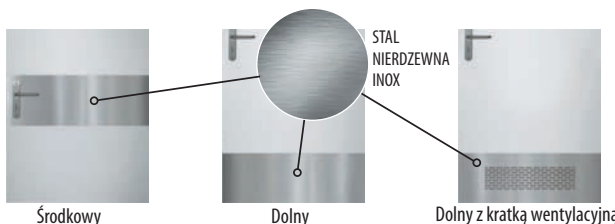

Środkowy

Dolny

Dolny z kratką wentylacyjną

KOPNIAKI

Kopniak	Wysokość mm	Dopłata do wyposażenia standardowego	
		netto	brutto
środkowy, jednostronny, kolor INOX	150	99,00	121,77
	300	149,00	183,27
środkowy, dwustronny, kolor INOX	150	198,00	243,54
	300	298,00	366,54
dolny, jednostronny, kolor INOX	150	99,00	121,77
	300	149,00	183,27
dolny, dwustronny, kolor INOX	150	198,00	243,54
	300	298,00	366,54
dolny z kratką wentylacyjną, dwustronny, kolor INOX	150	329,00	404,67
	300	399,00	490,77

Dopłata do drzwi „100”: + 30%

SYSTEM PRZESUWNY NAŚCIENNY DO DRZWI PŁYTOWYCH I RAMIAKOWYCH