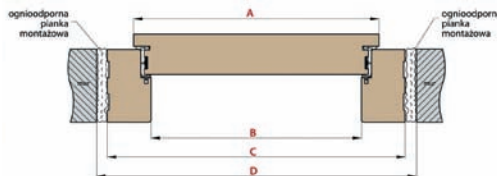

Wymiary drzwi ppoz.

Szerokość drzwi	A	B	C	D
„80”	860	817	925	955
„90”	960	917	1025	1055
„100”	1060	1017	1125	1155

Przekrój ościeżnicy stałej ppoz.
Przekrój ościeżnicy z zabudową muru