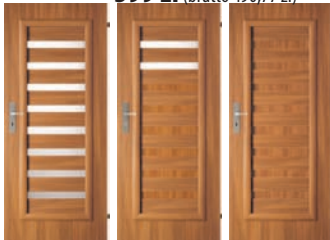

KASIA 1

KASIA 2

KASIA 3

MAGDA

SOFT 3D SOFT

399 zł (brutto 490,77 zł)