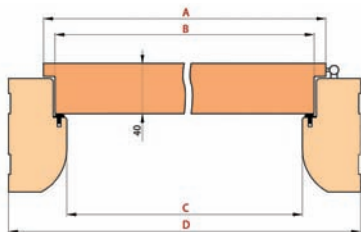

DRZWI DWUSKRZYDŁOWE PŁYTOWE PRZYLGOWE I BEZPRZYLGOWE

Cena drzwi dwuskrzydłowych: wymiary typowe: „60, 70, 80, 90”	=	Cena skrzydła x 2	+	Cena listew przymykowych: 89,00 zł (brutto 109,47 zł)
Cena drzwi dwuskrzydłowych z dostawką pełną gładką „30, 40, 50” - technologia STANDARD, ułożenie pionowe	=	Cena skrzydła typowego: „60, 70, 80, 90”	+	Cena dostawki pełnej gładkiej „30, 40, 50” z listwami przymykowymi: 329,00 zł (brutto 404,67 zł)
Cena ościeżnicy regulowanej i stałej do drzwi dwuskrzydłowych	=	Cena ościeżnicy str. 7	+	+ 30%

OŚCIEŻNICE I TUNELE STAŁE ORAZ OPASKI I ĆWIERĆWAŁKI MDF - DRZWI PŁYTOWE I RAMIAKOWE PRZYLGOWE

Szerokość drzwi	A	B	C	D
„60”	644	618	604	692
„70”	744	718	704	792
„80”	844	818	804	892
„90”	944	918	904	992
„100”	1044	1018	1004	1092