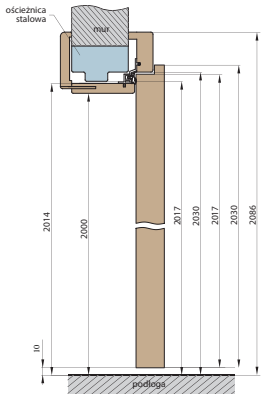

OŚCIEŻNICE I TUNELE REGULOWANE NAKŁADKOWE DO OŚCIEŻNICY STALOWEJ - DRZWI PŁYTOWE I RAMIAKOWE PRZYLGOWE

Szerokość drzwi	A	B	C	D	E	F	G
„60”	644	624	618	564	592	598	737
„70”	744	724	718	664	692	698	837
„80”	844	824	818	764	792	798	937
„90”	944	924	918	864	892	898	1037
„100”	1044	1024	1018	964	992	989	1137

L - odległość od osi klamki do płaszczyzny deski ościeżnicy
L = 23 mm dla drzwi płytowych
L = 28 mm dla drzwi ramiakowych

UWAGA
Sprawdź wymiary sztyldów w klamkach zanim je zamontujesz.