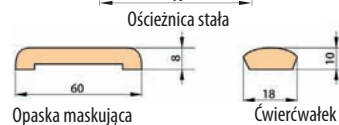

Zakres regulacji ościeżnicy regulowanej