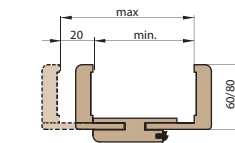

Ościeżnica regulowana

Szerokość drzwi	A	B	C	D	E	F	G	
„80”	844	817	804	826	848	888	opaska 60 mm	opaska 80 mm
„90”	944	917	904	926	948	988	946	986
„100”*	1044	1017	1004	1026	1048	1088	1146	1186

* Nie dotyczy drzwi TERESA