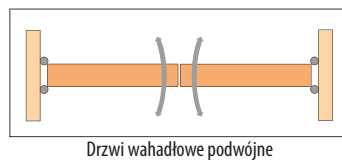

DRZWI NIETYPOWE PŁYTOWE FOLIOWANE

wg technologii ANBO
- wycena indywidualna.