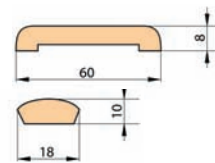

Brak możliwości wykonania podcięcia wentylacyjnego w skrzydle bezfelcowym do systemu przesuwnej naściennego.

DRZWI DWUSKRZYDŁOWE PŁYTOWE PRZYLGOWE I BEZPRZYLGOWE

Cena drzwi dwuskrzydłowych: wymiary typowe: „60, 70, 80, 90”	=	Cena skrzydła x 2	+	Cena listew przymykowych: 89,00 zł (brutto 109,47 zł)
Cena drzwi dwuskrzydłowych z dostawką pełną gładką „30, 40, 50” - technologia STANDARD, ułożenie pionowe	=	Cena skrzydła typowego: „60, 70, 80, 90”	+	Cena dostawki pełnej gładkiej „30, 40, 50” z listwami przymykowymi: 329,00 zł (brutto 404,67 zł)
Cena ościeżnicy regulowanej i stałej do drzwi dwuskrzydłowych	=	Cena ościeżnicy str. 7	+	+ 30%

OŚCIEŻNICE I TUNELE STAŁE ORAZ OPASKI I ĆWIERĆWAŁKI MDF - DRZWI PŁYTOWE I RAMIAKOWE PRZYLGOWE

Szerokość drzwi	A	B	C	D
„60”	644	618	604	692
„70”	744	718	704	792
„80”	844	818	804	892
„90”	944	918	904	992
„100”	1044	1018	1004	1092