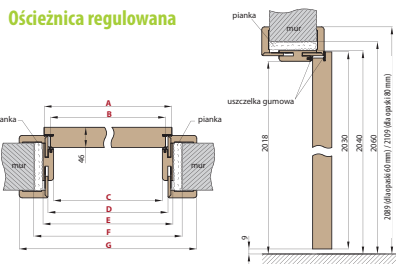

Ościeżnica regulowana

Szerokość drzwi	A	B	C	D	E	F	G	
„80”	844	817	804	826	848	888	opaska 60 mm	opaska 80 mm
„90”	944	917	904	926	948	988	946	986
„100”*	1044	1017	1004	1026	1048	1088	1146	1186

* Nie dotyczy drzwi TERESA