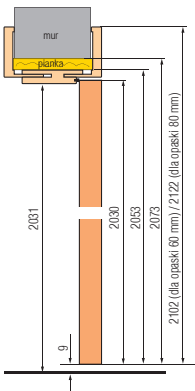

OŚCIEŻNICE I TUNELE REGULOWANE MDF DRZWI PŁYTOWE I RAMIAKOWE BEZPRZYLGOWE

	Zakres regulacji min-max (mm)	DRZWI RAMIAKOWE SOFT i SOFT 3D „60, 70, 80, 90, 100”		DRZWI RAMIAKOWE i PŁYTOWE PLUS „60, 70, 80, 90, 100”	
		cena zł netto	cena zł brutto	cena zł netto	cena zł brutto
1 element	80-95	584,00	718,32	619,00	761,37
	95-115	584,00	718,32	619,00	761,37
	115-135	584,00	718,32	619,00	761,37
	135-155	609,00	749,07	644,00	792,12
	155-175	609,00	749,07	644,00	792,12
	175-195	609,00	749,07	644,00	792,12
	195-215	629,00	773,67	659,00	810,57
	215-235	629,00	773,67	659,00	810,57
	235-255	629,00	773,67	659,00	810,57
	255-275	644,00	792,12	674,00	829,02
	275-295	644,00	792,12	674,00	829,02
	295-315	699,00	859,77	734,00	902,82
2 elementy	315-335	699,00	859,77	734,00	902,82
	335-355	759,00	933,57	789,00	970,47
	355-375	759,00	933,57	789,00	970,47
	375-395	789,00	970,47	824,00	1013,52
	385-415	789,00	970,47	824,00	1013,52

Łączenie pod kątem 90° możliwe tylko w ościeżnicy z opaską 80 mm. Dopłata do łączenia pod kątem 90°: 89,00 zł (brutto 109,47 zł). Ościeżnica o zakresie powyżej 295 mm składa się z dwóch elementów. Cena ościeżnicy regulowanej do drzwi dwuskrzydłowych + 30%. Poszerzenie 120 mm do ościeżnicy bezprzylgowej: 119 zł (brutto 146,37 zł). Cena obejmuje komplet do ościeżnicy o danej szerokości. Kątownik ruchomy z przedłużonym piórem o 2 cm i kątownik standardowy do ościeżnicy regulowanej występujący we wszystkich kolorach: 110 zł (brutto 135,30 zł). Cena obejmuje komplet do ościeżnicy do danej szerokości - dotyczy opaski: 60 i 80 mm. Cena ościeżnicy tunel o szerokości 60, 70, 80, 90, 100 w cenie ościeżnicy regulowanej przylgowej - strona 7. Cena ościeżnicy tunel o szerokości 110, 120, 130, 140, 150, 160, 170, 180, 190 w cenie ościeżnicy regulowanej do drzwi przylgowych + 30% - strona 7.

Szerokość drzwi	A	B	C	D	E	F	
						opaska 60 mm	opaska 80 mm
„60”	644	629	651	673	723	771	811
„70”	744	729	751	773	823	871	911
„80”	844	829	851	873	923	971	1011
„90”	944	929	951	973	1023	1071	1111
„100”	1044	1029	1051	1073	1123	1171	1211