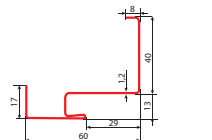

OŚCIEŻNICA STALOWA STAŁA FD-21/N

(60, 70, 80, 90): **229,00 zł** (brutto 281,67 zł)
(100): **279,00 zł** (brutto 343,17 zł)