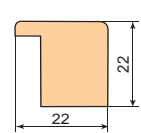

Listwa prosta (W STANDARDZIE) **NOWOŚĆ**